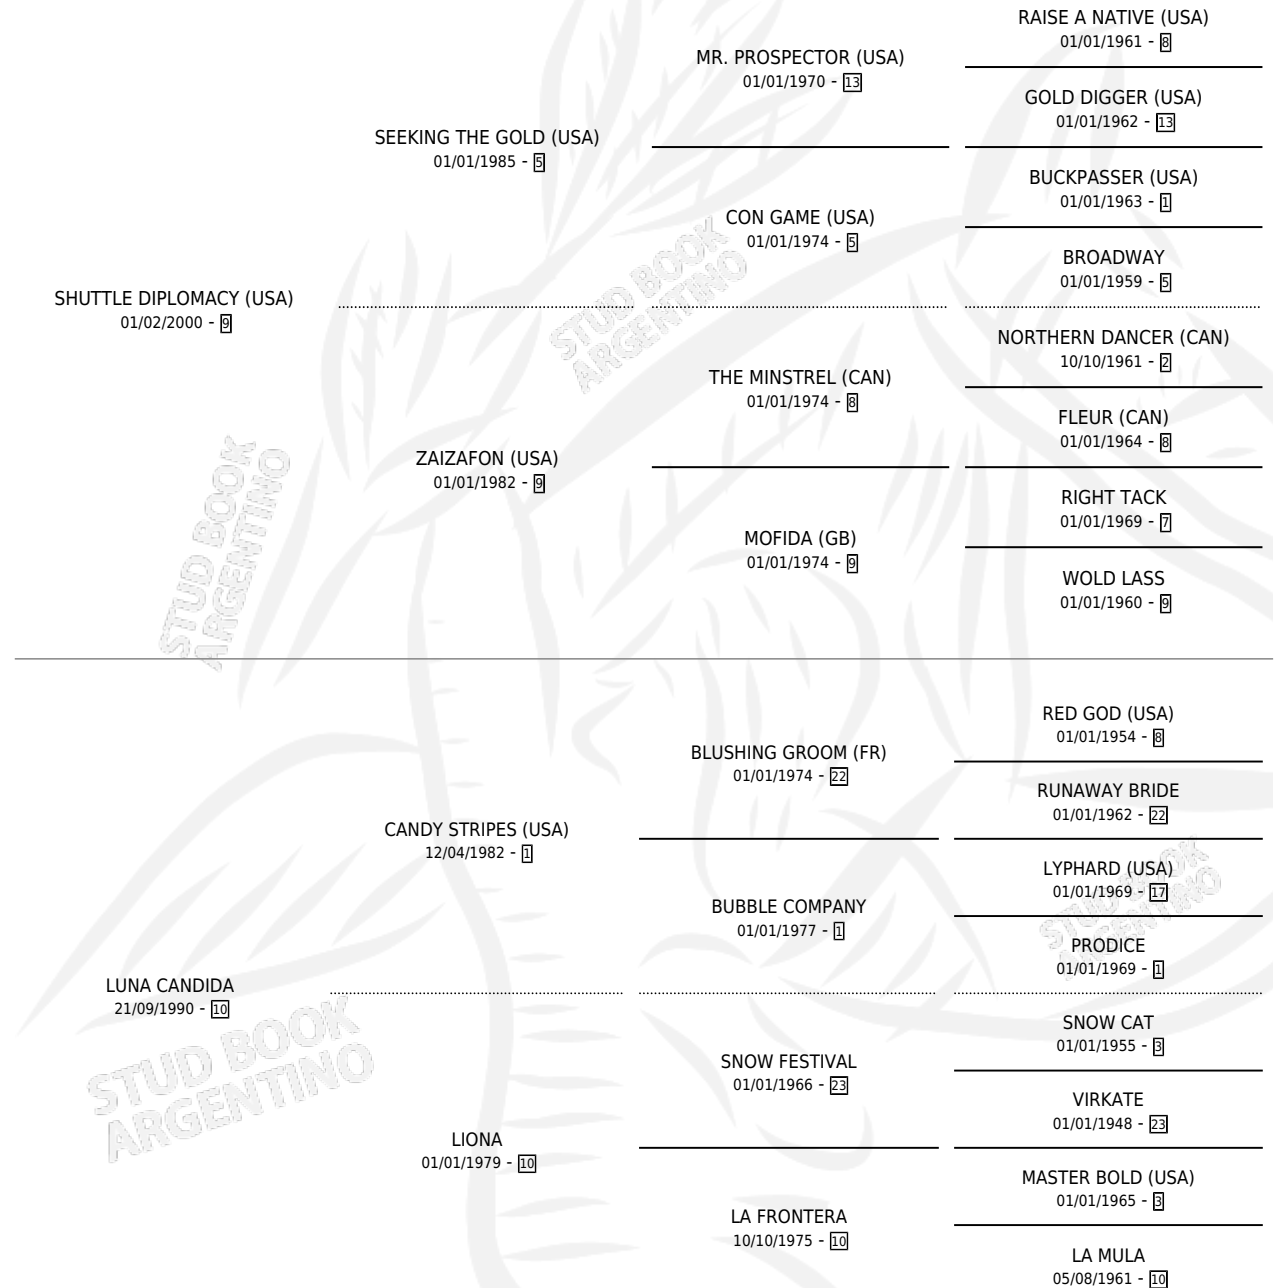

ALUNADAZA

por SHUTTLE DIPLOMACY (USA) y LUNA CANDIDA por
CANDY STRIPES (USA)

Argentina · Hembra · Zaino · SP · 29/09/2006
Familia 10-a · Volumen 39

ESTADO

TIPIFICACIÓN SANGUÍNEA	X
TIPIFICACIÓN POR ADN	✓
PASAPORTE	X
IDENTIFICACIÓN POR MICROCHIP	X
REPRODUCTOR	✓

Lugar de nacimiento: La Numancia
Criador: Graells Nelson Antonio

~

HIJOS

	MACHOS	HEMBRAS
2 NACIERON	1	1
SIN ACTUACIONES		

PEDIGREE