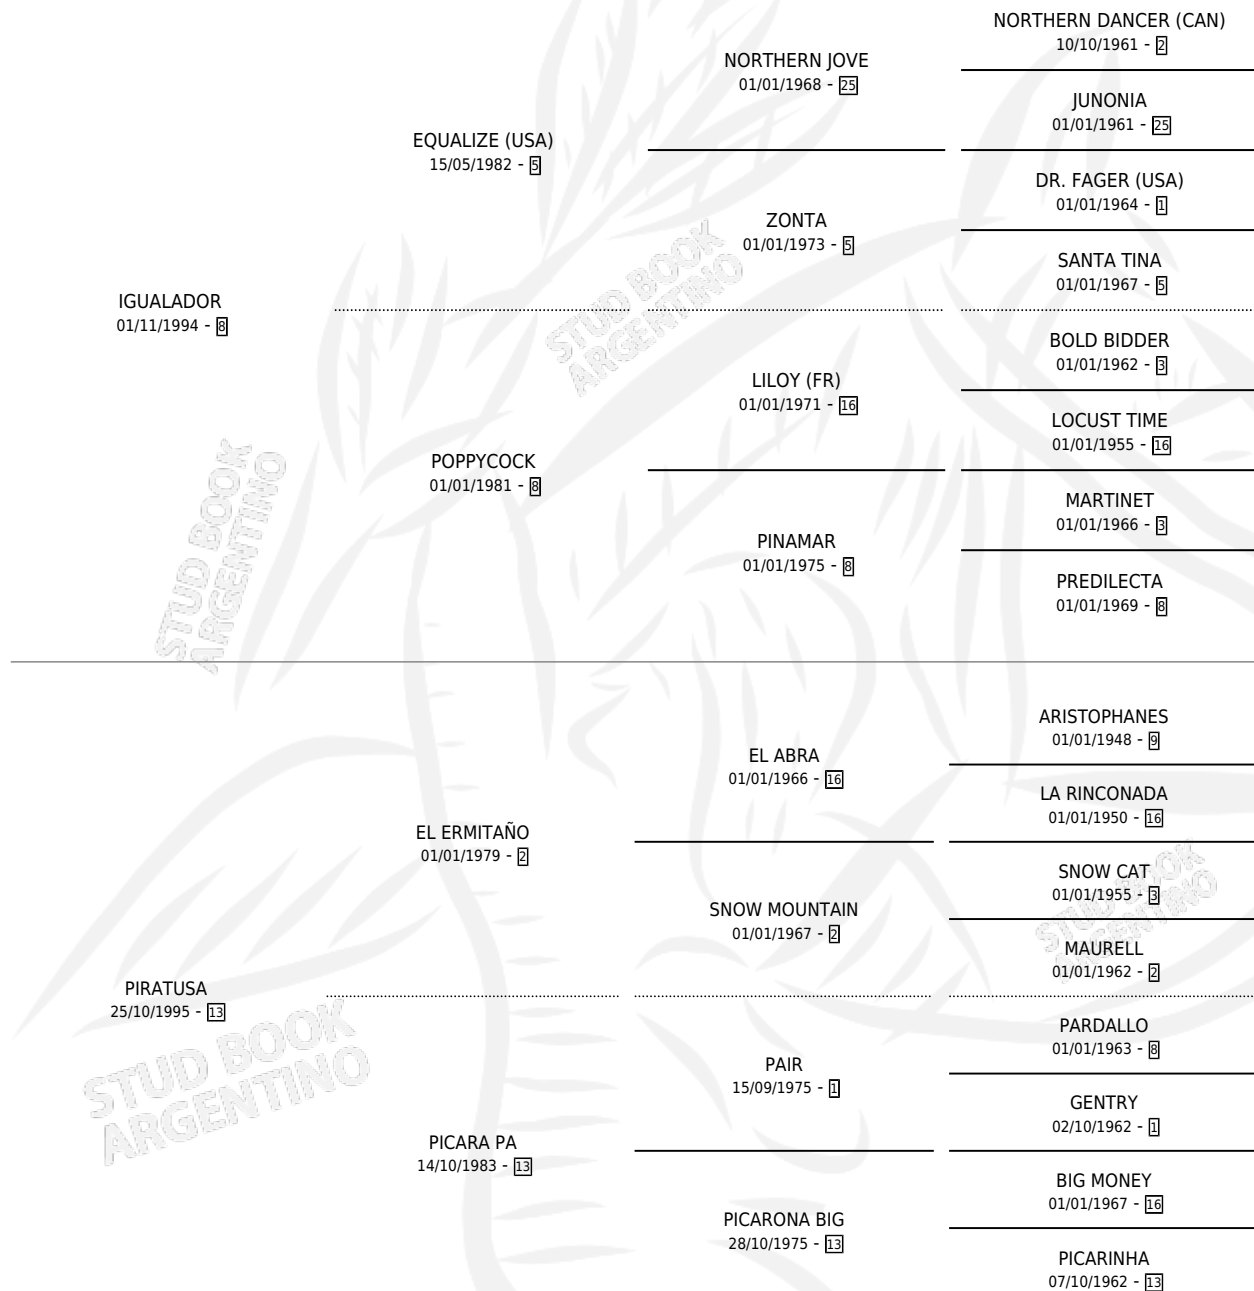

TUSA IGUAL

por IGUALADOR y PIRATUSA por EL ERMITAÑO

Argentina · Hembra · Zaino · SP · 11/09/2006
Familia 13-c · Volumen 39

ESTADO

TIPIFICACIÓN SANGUÍNEA	X
TIPIFICACIÓN POR ADN	X
PASAPORTE	X
IDENTIFICACIÓN POR MICROCHIP	X
REPRODUCTOR	X

Lugar de nacimiento: La Elsa
Criador: Otegui Hector Fabian

PEDIGREE

TUSA IGUAL

Datos oficiales del Stud Book Argentino

Documento generado el 10/05/2026

studbook.org.ar