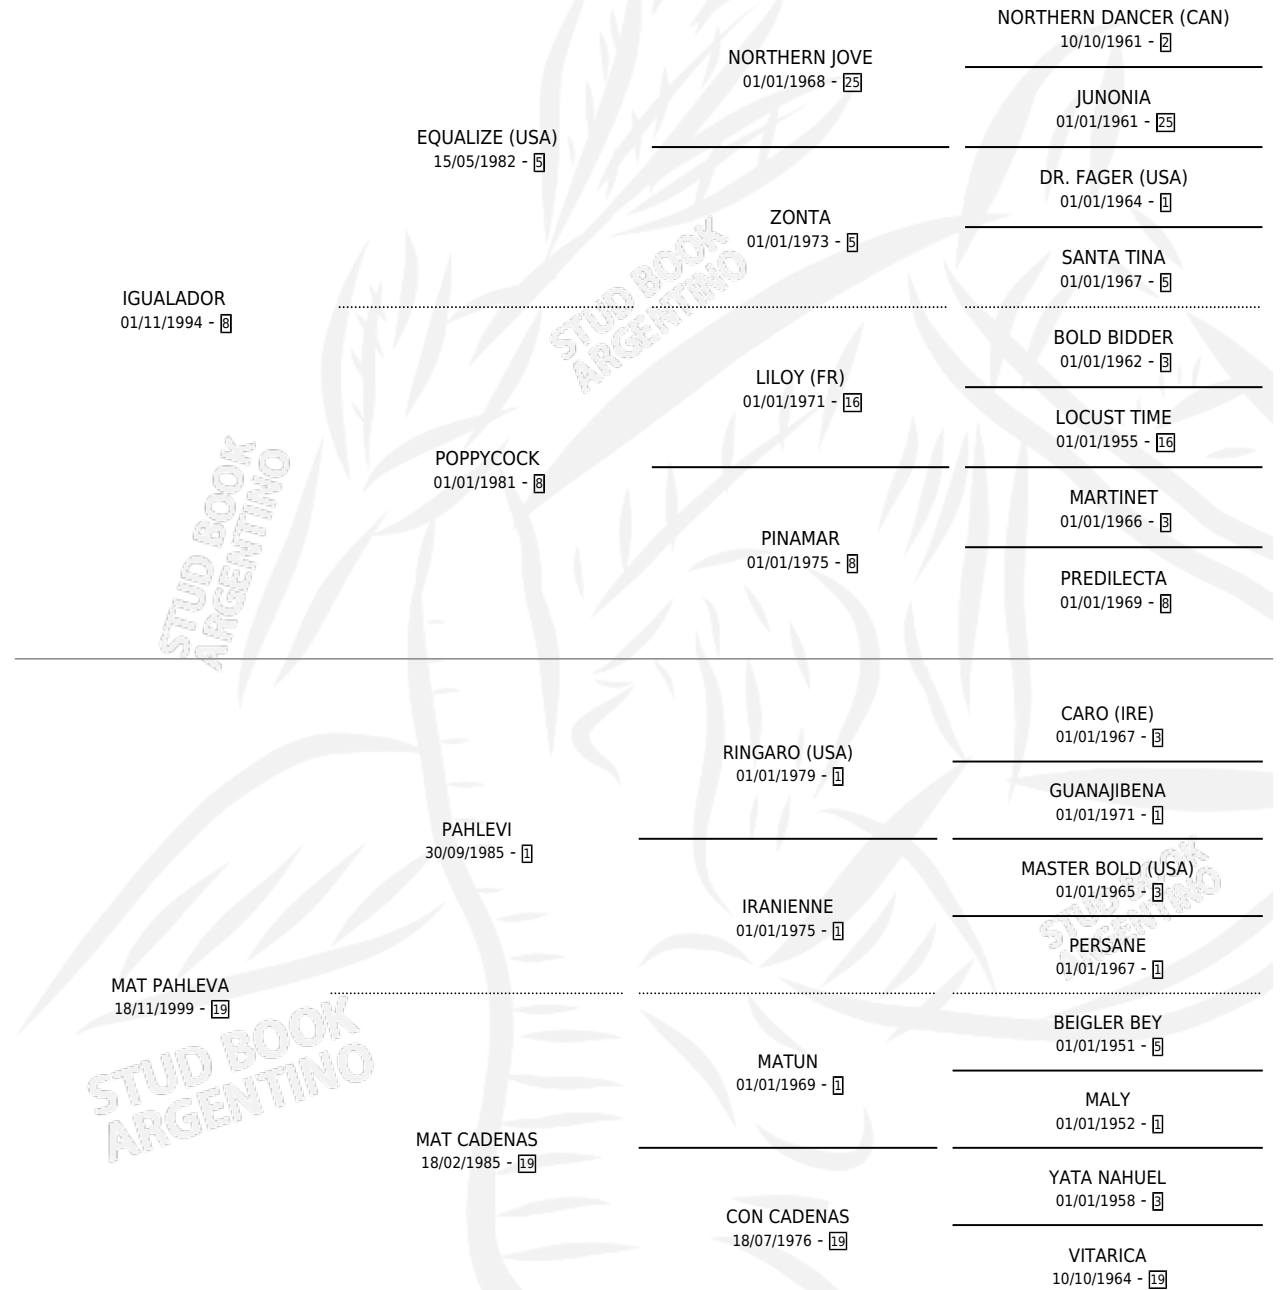

PA IGUALAR

por IGUALADOR y MAT PAHLEVA por PAHLEVI

Argentina · Hembra · Zaino Negro · SP · 10/10/2006
Familia 19-b · Volumen 39

ESTADO

TIPIFICACIÓN SANGUÍNEA	X
TIPIFICACIÓN POR ADN	✓
PASAPORTE	X
IDENTIFICACIÓN POR MICROCHIP	X
REPRODUCTOR	✓

Lugar de nacimiento: La Elsa
Criador: Otegui Hector Fabian

~

HIJOS

	MACHOS	HEMBRAS
1 NACIERON	0	1
SIN ACTUACIONES		

PEDIGREE

CAMPAÑA

Solo carreras oficiales de Argentina

POR EDAD