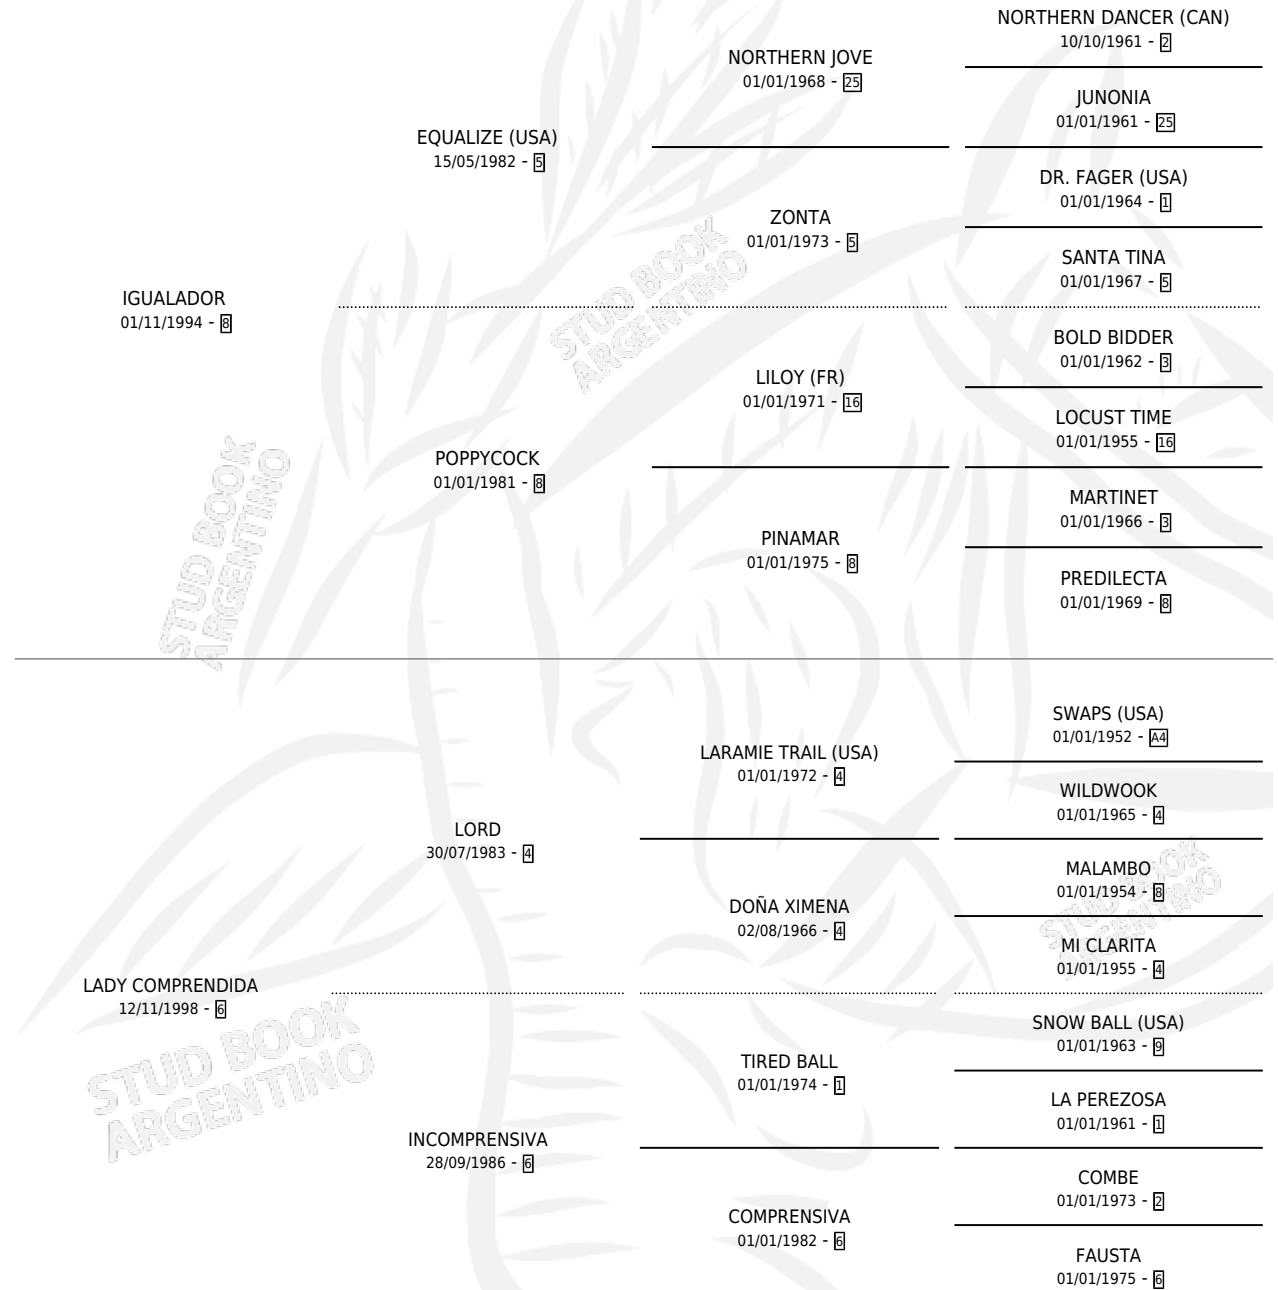

IGUAL LORD

por IGUALADOR y LADY COMPRENDIDA por LORD

Argentina · Macho · Zaino · SP · 10/10/2006
Familia 6-d · Volumen 39

ESTADO

TIPIFICACIÓN SANGUÍNEA	X
TIPIFICACIÓN POR ADN	X
PASAPORTE	X
IDENTIFICACIÓN POR MICROCHIP	X
REPRODUCTOR	X

Lugar de nacimiento: La Elsa
Criador: Sin dato

PEDIGREE

IGUAL LORD

Datos oficiales del Stud Book Argentino

Documento generado el 04/05/2026

studbook.org.ar