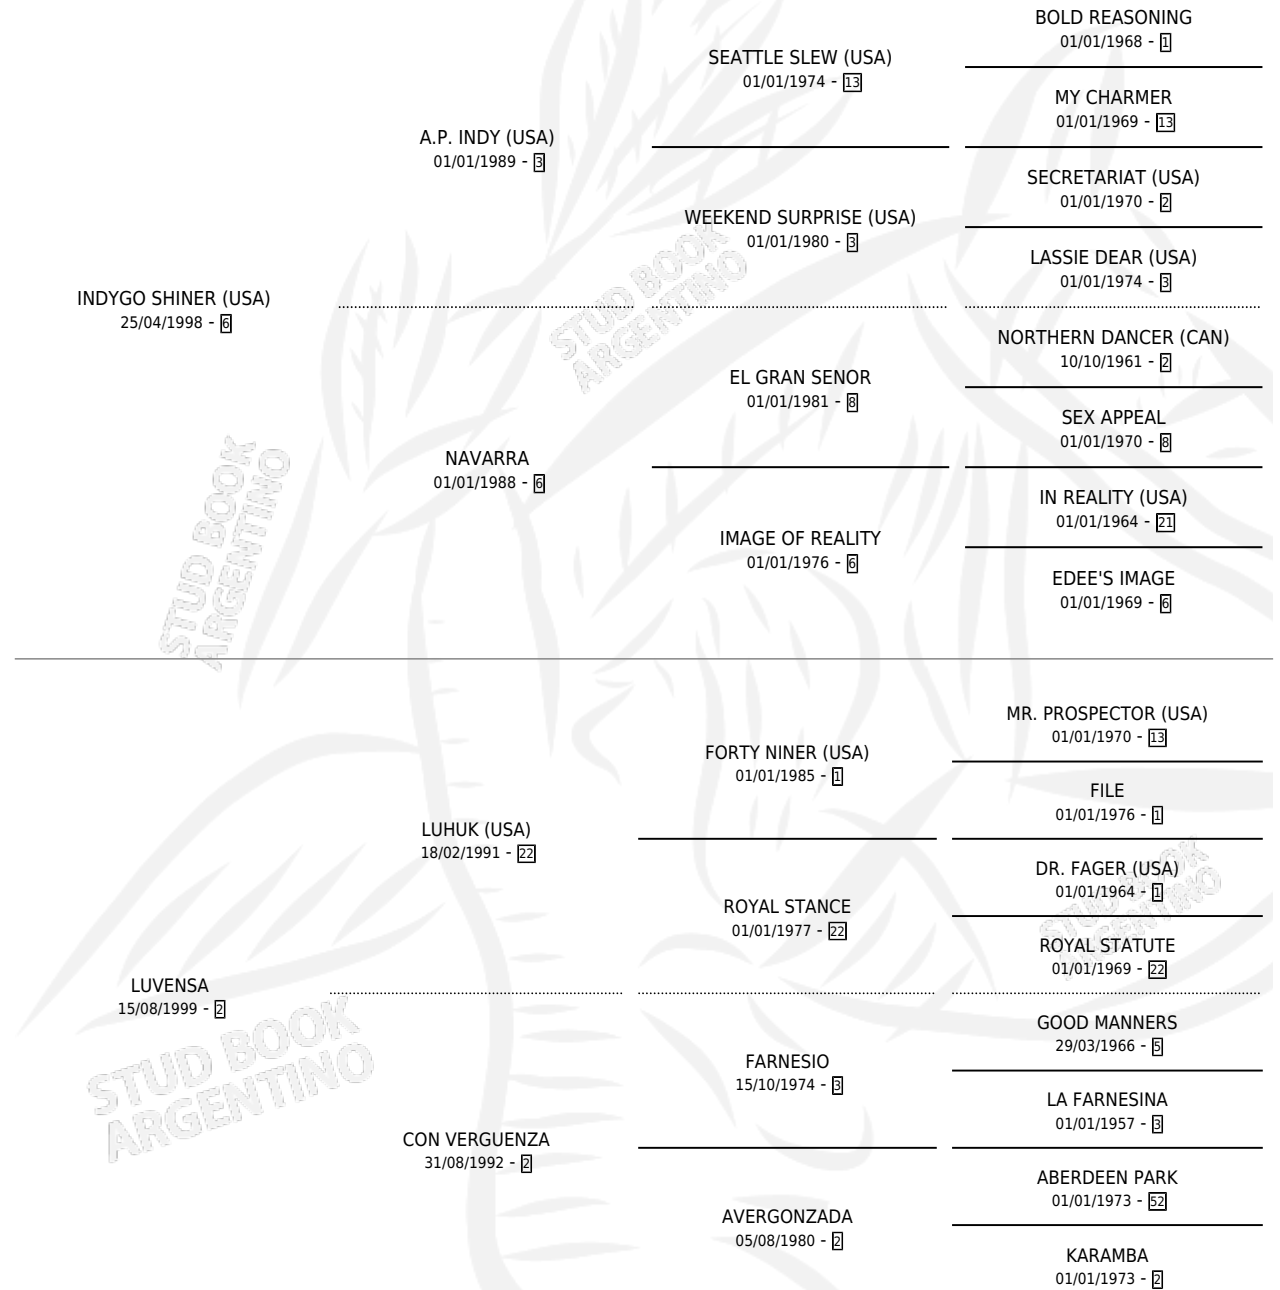

SOFIRAINBOW

por **INDYGO SHINER (USA)** y **LUVENSA** por **LUHUK (USA)**

Argentina · Hembra · Alazan · SP · 17/09/2006
Familia 2-g · Volumen 39

ESTADO

TIPIFICACIÓN SANGUÍNEA	X
TIPIFICACIÓN POR ADN	✓
PASAPORTE	✓
IDENTIFICACIÓN POR MICROCHIP	X
REPRODUCTOR	X

Lugar de nacimiento: La Quebrada

Criador: Sin dato

PEDIGREE