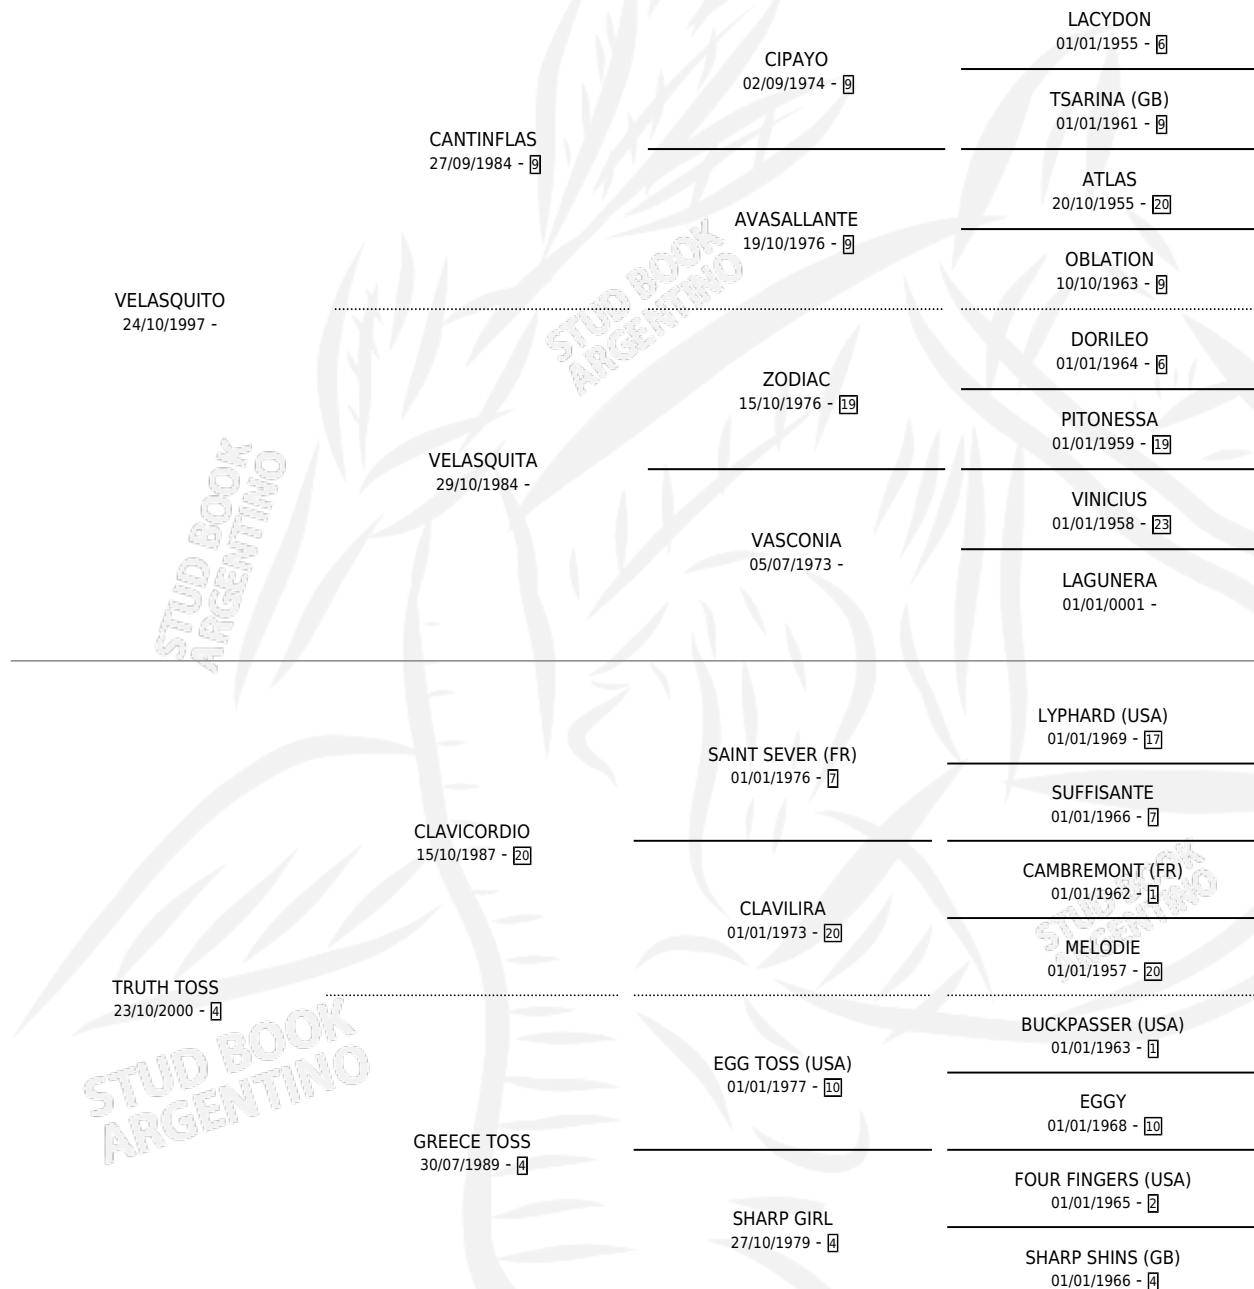

MAMINA TOSS

por VELASQUITO y TRUTH TOSS por CLAVICORDIO

Argentina · Hembra · Alazan · SP · 10/09/2006
Familia 4-I · Volumen 39

ESTADO

TIPIFICACIÓN SANGUÍNEA	X
TIPIFICACIÓN POR ADN	X
PASAPORTE	X
IDENTIFICACIÓN POR MICROCHIP	X
REPRODUCTOR	X

Lugar de nacimiento: D Anton

Criador: D Anton

PEDIGREE

MAMINA TOSS

Datos oficiales del Stud Book Argentino

Documento generado el 05/05/2026

studbook.org.ar