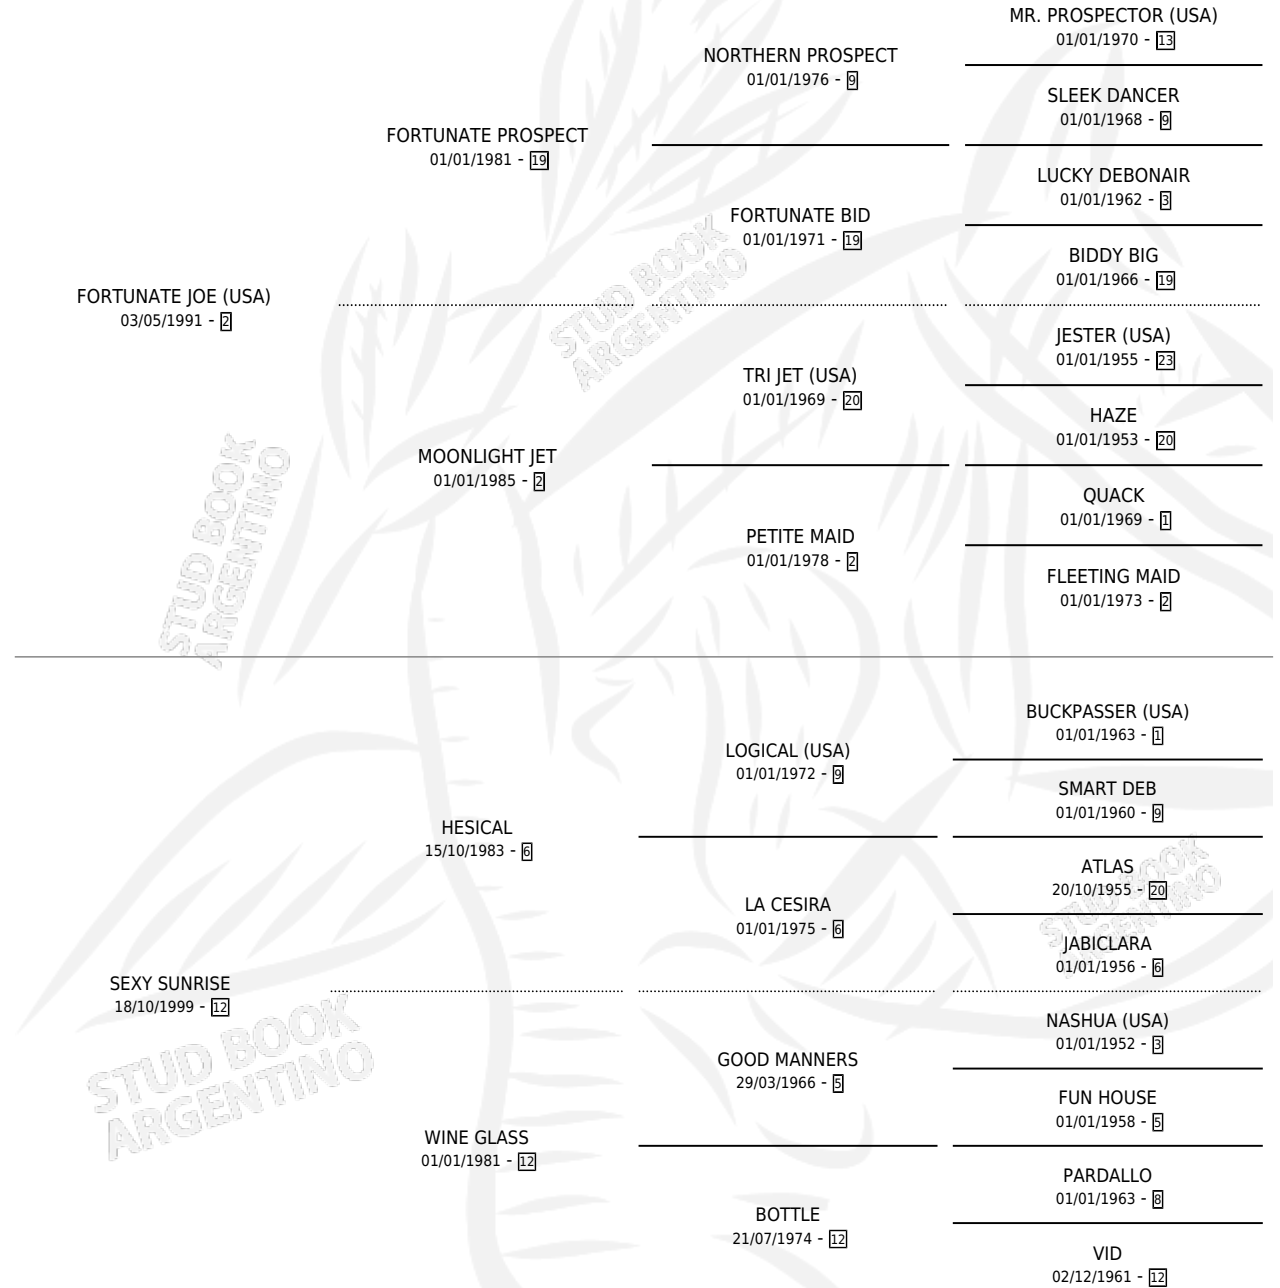

SEXY JOE

por FORTUNATE JOE (USA) y SEXY SUNRISE por HESICAL

Argentina · Macho · Zaino Colorado · SP · 27/09/2006
Familia 12-d · Volumen 39

ESTADO

TIPIFICACIÓN SANGUÍNEA	X
TIPIFICACIÓN POR ADN	✓
PASAPORTE	✓
IDENTIFICACIÓN POR MICROCHIP	X
REPRODUCTOR	X

Lugar de nacimiento: Cumeneyen

Criador: Cumeneyen

PEDIGREE

CAMPAÑA

Solo carreras oficiales de Argentina

POR EDAD

EDAD	CC	1°	2°	3°	4°	5°	NP	CLC	CLG	CLCG1	CLGG1	IMPORTE	GANANCIA / CC
3 AÑOS	4	1	0	0	0	0	3	0	0	0	0	\$26,500	\$6,625
4 AÑOS	10	1	0	0	0	1	8	0	0	0	0	\$32,180	\$3,218
5 AÑOS	3	0	0	0	0	0	3	0	0	0	0	\$0	\$0
TOTALES	17	2	0	0	0	1	14	0	0	0	0	\$58,680	\$3,452
%		11.8%	0.0%	0.0%	0.0%	5.9%	82.4%	0.0%	0.0%	0.0%	0.0%		