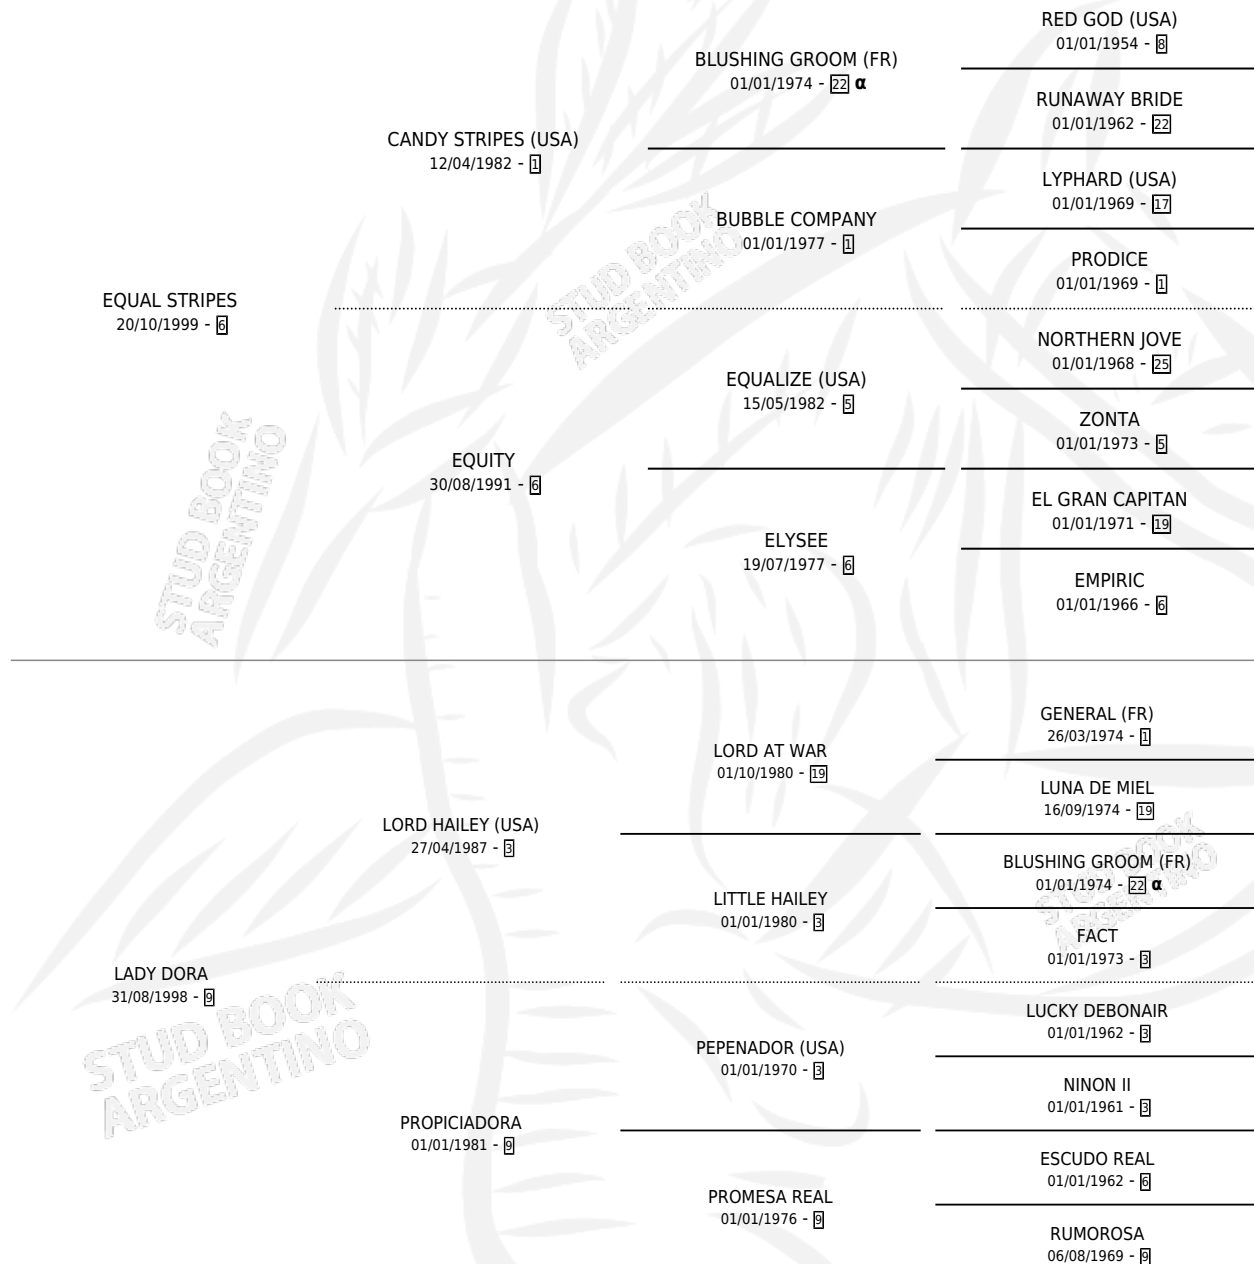

# LADY HONEY

por **EQUAL STRIPES** y **LADY DORA** por **LORD HAILEY**  
(USA)

Argentina · Hembra · Zaino · SP · 12/09/2006  
Familia 9-g · Volumen 39

## ESTADO

TIPIFICACIÓN SANGUÍNEA	X
TIPIFICACIÓN POR ADN	✓
PASAPORTE	✓
IDENTIFICACIÓN POR MICROCHIP	X
REPRODUCTOR	X

**Lugar de nacimiento:** Los Prados  
**Criador:** Los Prados

## PEDIGREE

INBREEDING : α