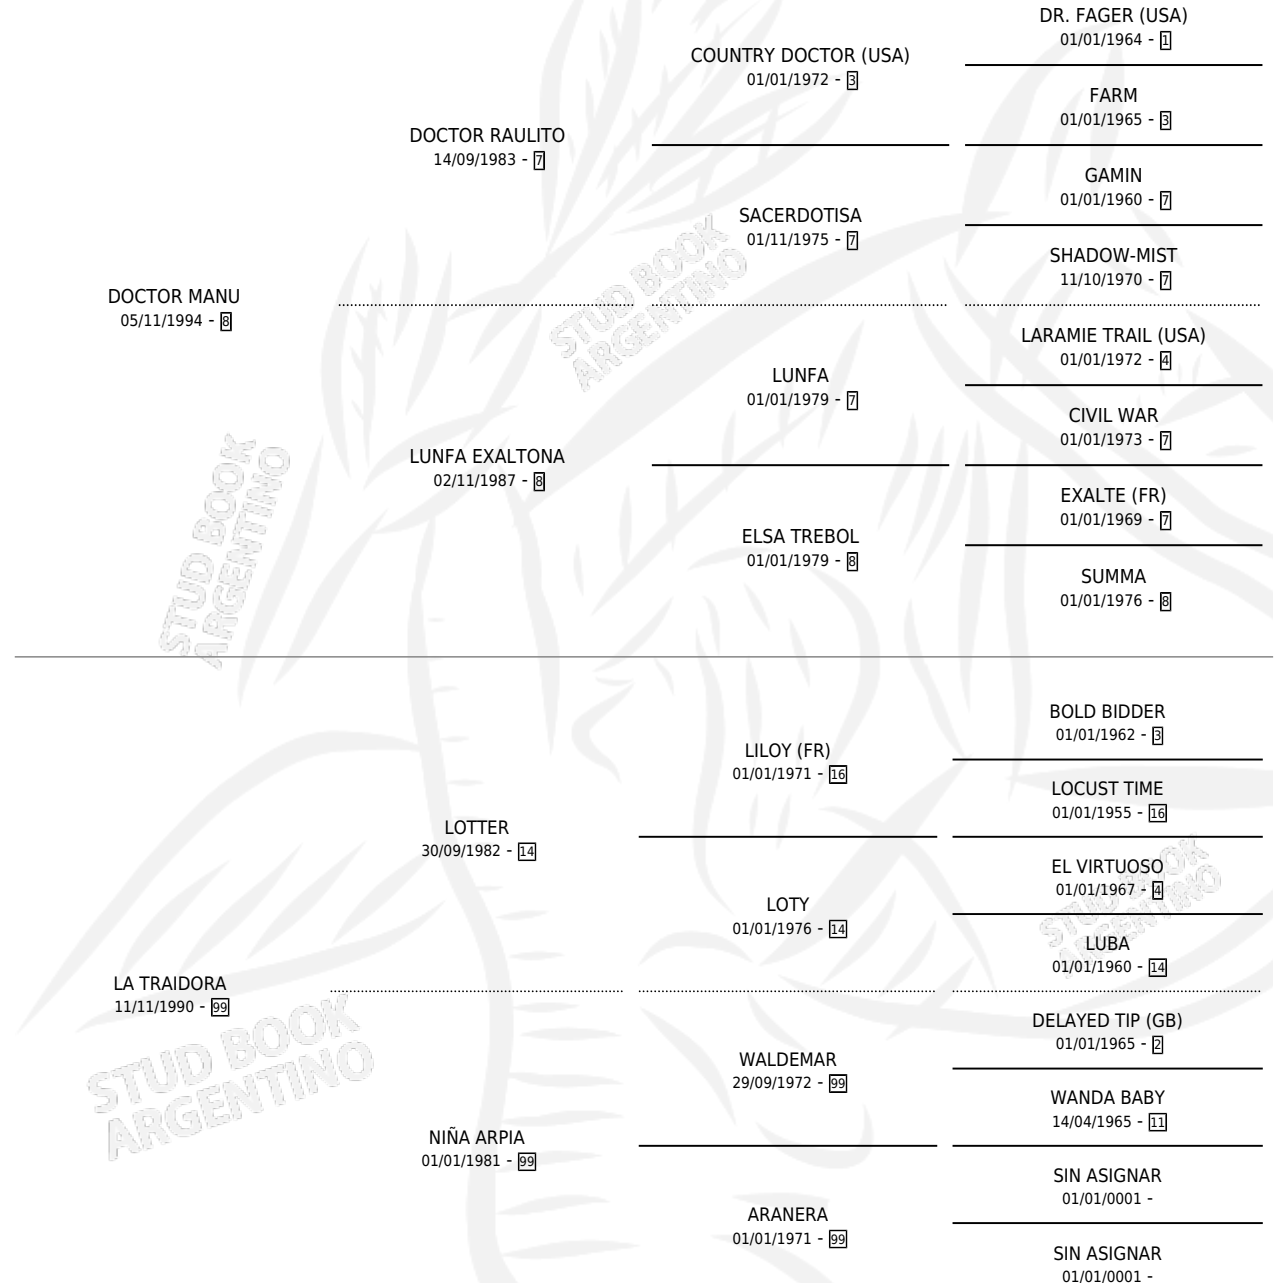

MANU TRAIADOR

por DOCTOR MANU y LA TRAIORA por LOTTER

Argentina · Macho · Zaino · SP · 22/09/2006
Familia 99 · Volumen 39

ESTADO

TIPIFICACIÓN SANGUÍNEA	X
TIPIFICACIÓN POR ADN	✓
PASAPORTE	X
IDENTIFICACIÓN POR MICROCHIP	X
REPRODUCTOR	X

Lugar de nacimiento: Beclajor

Criador: Beclajor

PEDIGREE

MANU TRAIADOR

Datos oficiales del Stud Book Argentino

Documento generado el 02/05/2026

studbook.org.ar