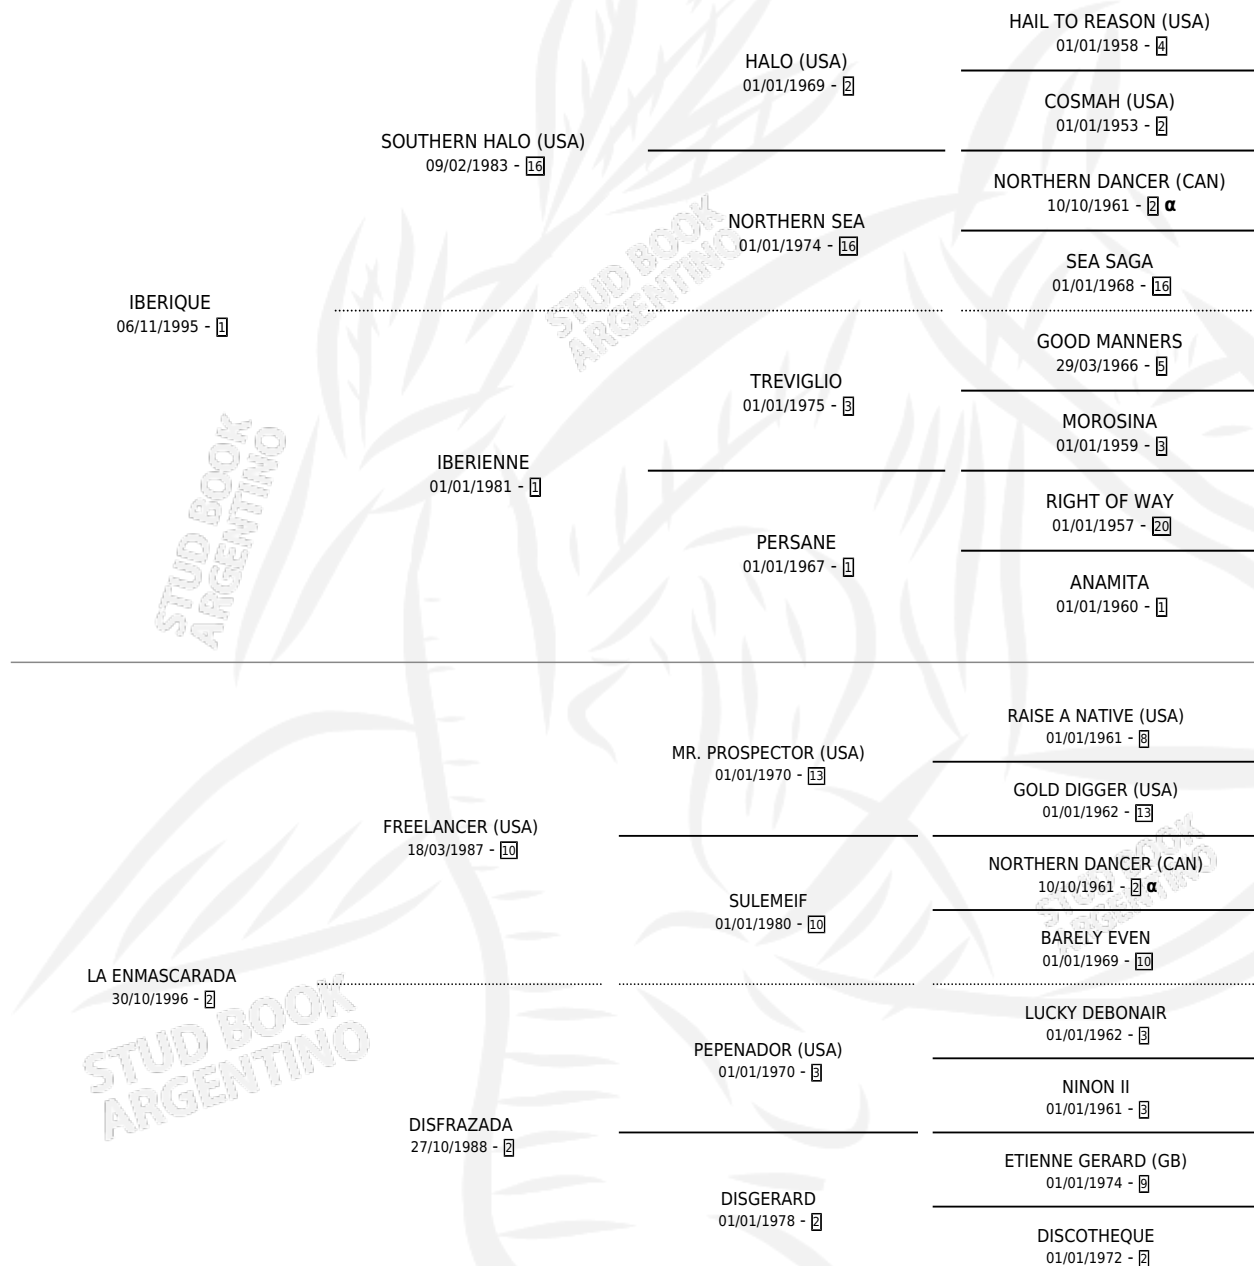

DISFRAZ GALO

por **IBERIQUE** y **LA ENMASCARADA** por **FREELANCER**
(USA)

Argentina · Macho · Zaino · SP · 05/10/2006
Familia 2-g · Volumen 39

ESTADO

TIPIFICACIÓN SANGUÍNEA	X
TIPIFICACIÓN POR ADN	✓
PASAPORTE	X
IDENTIFICACIÓN POR MICROCHIP	X
REPRODUCTOR	X

Lugar de nacimiento: Vadarkblar
Criador: Vadarkblar

PEDIGREE

INBREEDING : α