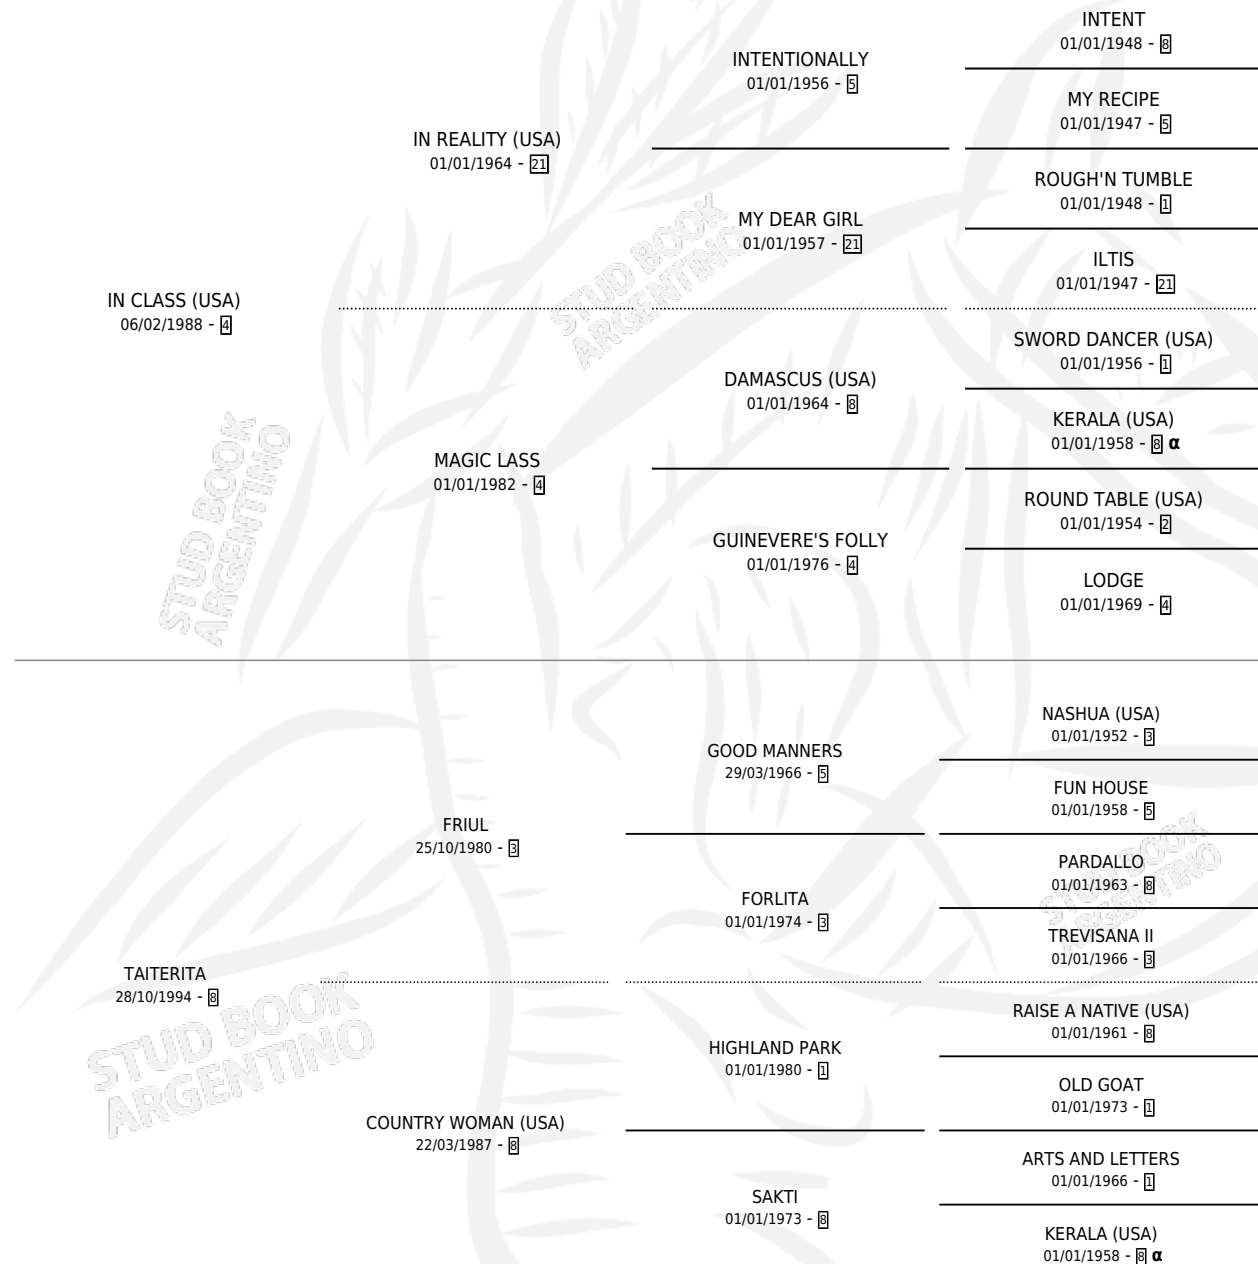

TAITA DE CLASE

por IN CLASS (USA) y TAITERITA por FRIUL

Argentina · Macho · Zaino · SP · 02/10/2006
Familia 8-h · Volumen 39

ESTADO

TIPIFICACIÓN SANGUÍNEA	X
TIPIFICACIÓN POR ADN	✓
PASAPORTE	X
IDENTIFICACIÓN POR MICROCHIP	X
REPRODUCTOR	✓

Lugar de nacimiento: Vadarkblar

Criador: Vadarkblar

~

HIJOS

	MACHOS	HEMBRAS
1 NACIERON	0	1
1 CORRIERON	0	1

SIN ACTUACIONES

PEDIGREE

INBREEDING : α

CAMPAÑA

Solo carreras oficiales de Argentina

POR EDAD

EDAD	CC	1°	2°	3°	4°	5°	NP	CLC	CLG	CLCG1	CLGG1	IMPORTE	GANANCIA / CC
3 AÑOS	4	0	1	0	1	0	2	0	0	0	0	\$13,500	\$3,375
4 AÑOS	10	2	3	1	0	2	2	0	0	0	0	\$95,350	\$9,535
5 AÑOS	8	2	1	1	2	0	2	0	0	0	0	\$68,000	\$8,500
6 AÑOS	9	3	0	4	0	0	2	2	0	0	0	\$96,620	\$10,736
7 AÑOS	4	0	0	0	0	0	4	3	0	0	0	\$0	\$0
8 AÑOS	3	0	0	0	0	0	3	1	0	0	0	\$0	\$0
TOTALES	38	7	5	6	3	2	15	6	0	0	0	\$273,470	\$7,197
%		18.4%	13.2%	15.8%	7.9%	5.3%	39.5%	15.8%	0.0%	0.0%	0.0%		