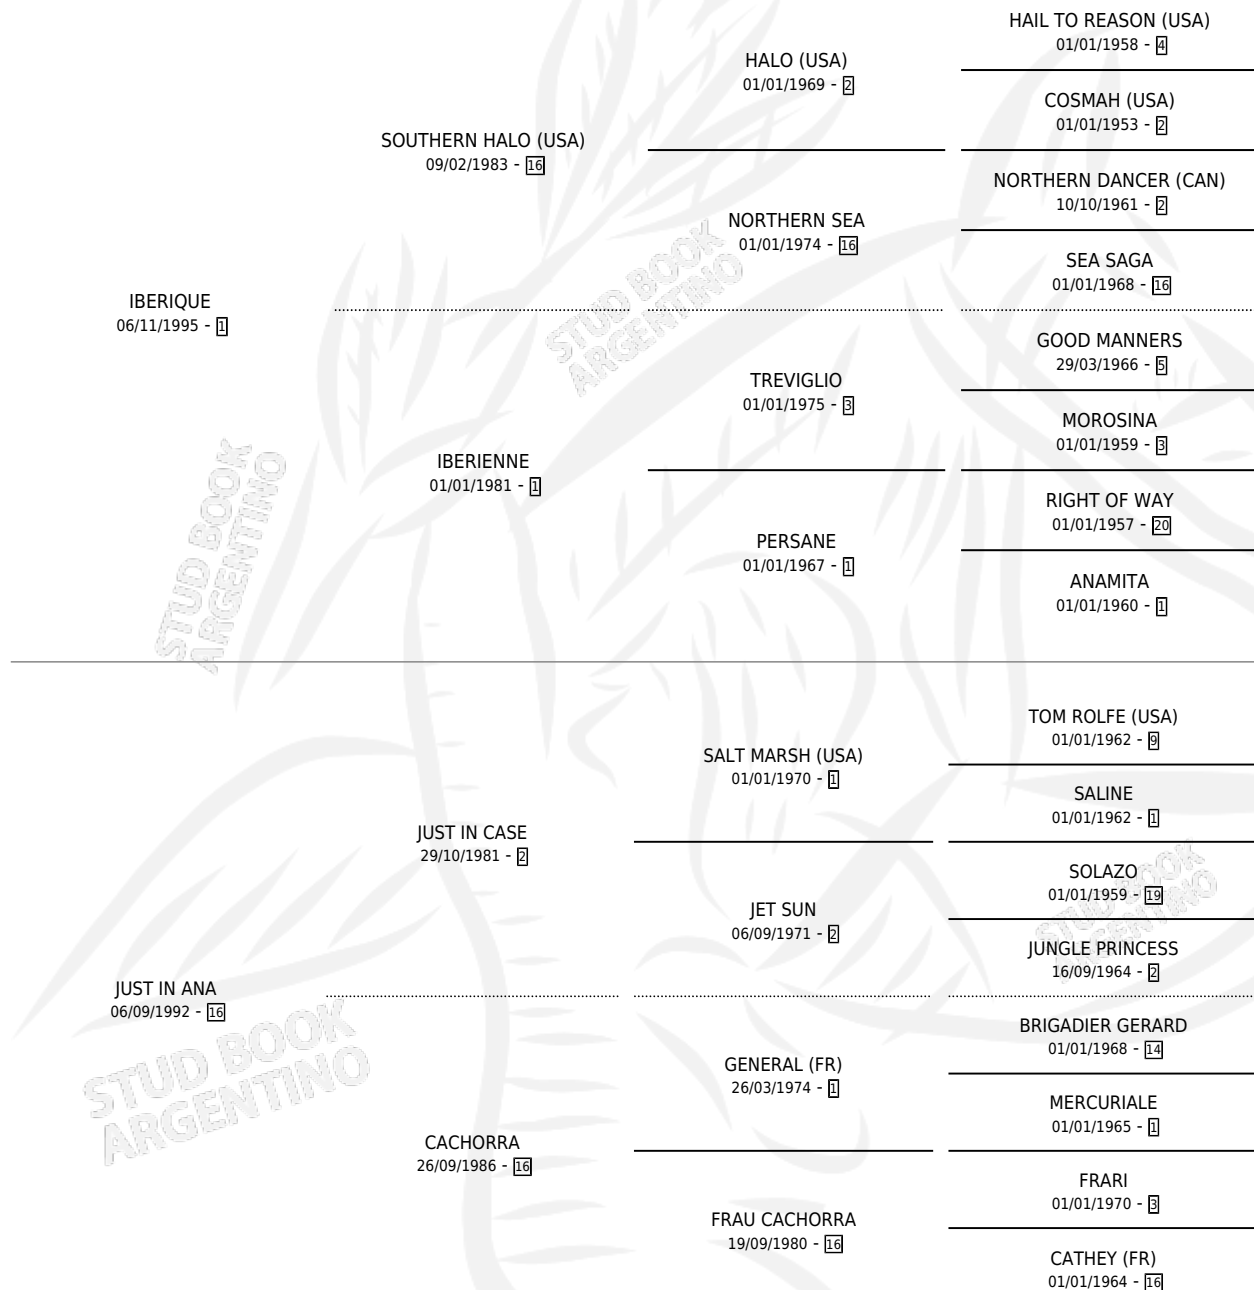

JUST IN GALA

por IBERIQUE y JUST IN ANA por JUST IN CASE

Argentina · Hembra · Alazan · SP · 01/10/2006
Familia 16-d · Volumen 39

ESTADO

TIPIFICACIÓN SANGUÍNEA	X
TIPIFICACIÓN POR ADN	✓
PASAPORTE	X
IDENTIFICACIÓN POR MICROCHIP	X
REPRODUCTOR	✓

Lugar de nacimiento: Vadarkblar

Criador: Vadarkblar

PEDIGREE

CAMPAÑA

Solo carreras oficiales de Argentina

POR EDAD

EDAD	CC	1°	2°	3°	4°	5°	NP	CLC	CLG	CLCG1	CLGG1	IMPORTE	GANANCIA / CC
5 AÑOS	6	0	0	1	1	1	3	0	0	0	0	\$5,020	\$837
6 AÑOS	6	0	0	0	1	1	4	0	0	0	0	\$1,660	\$277
TOTALES	12	0	0	1	2	2	7	0	0	0	0	\$6,680	\$557
%		0.0%	0.0%	8.3%	16.7%	16.7%	58.3%	0.0%	0.0%	0.0%	0.0%		