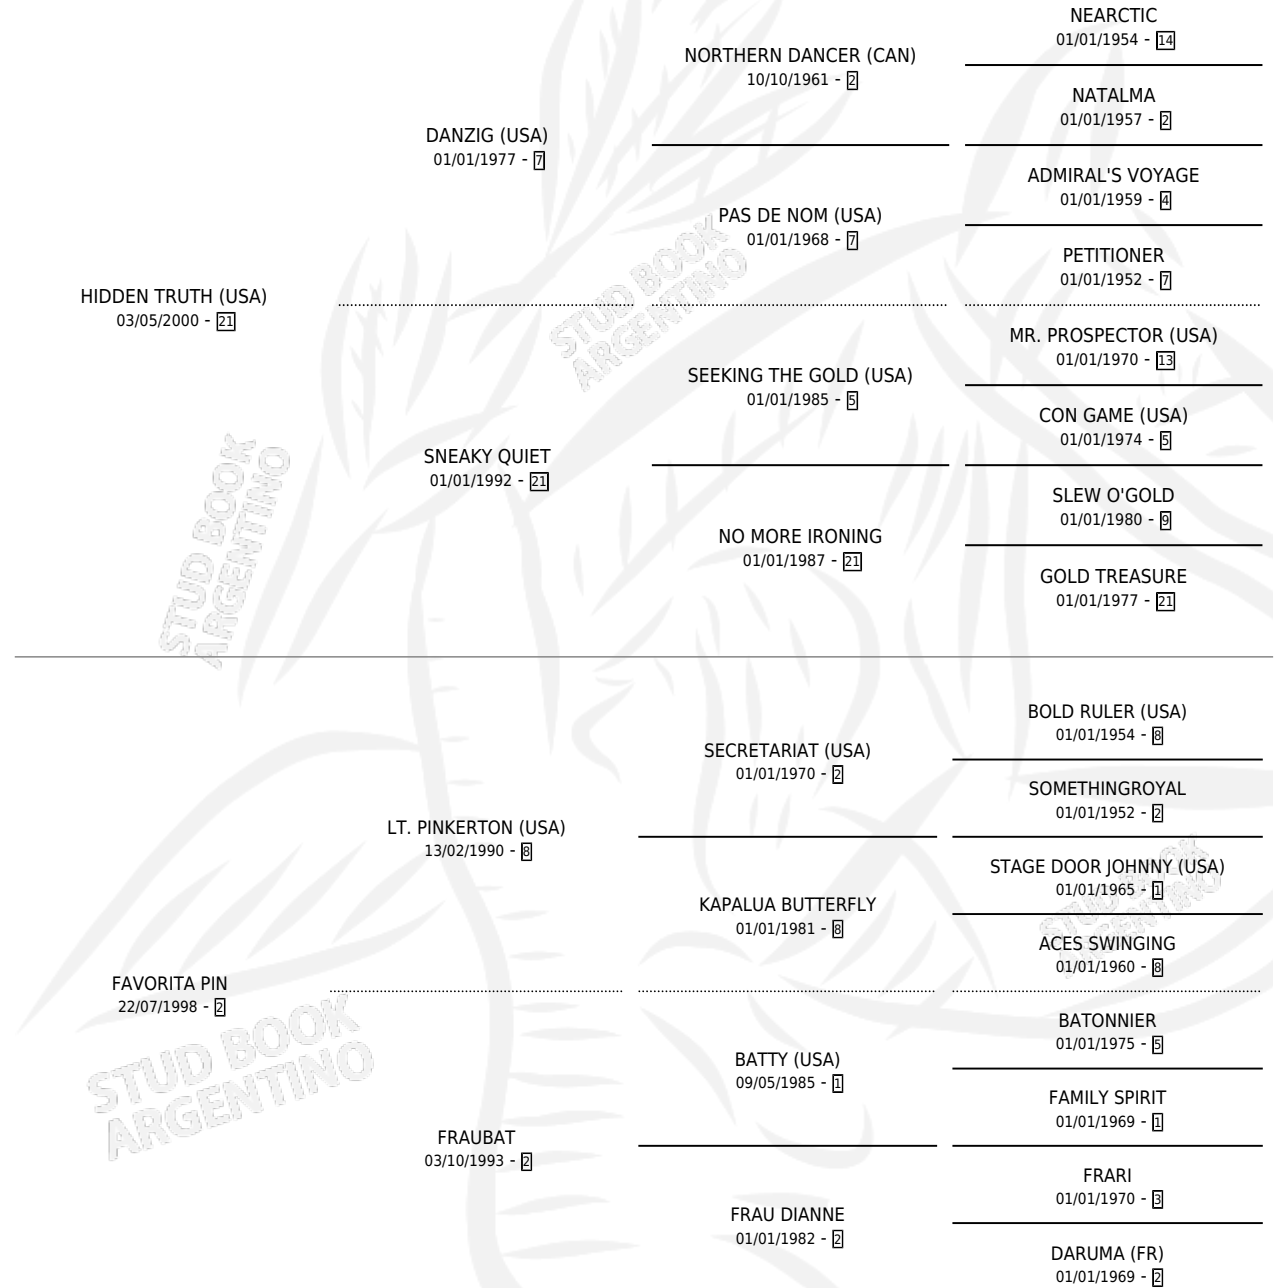

BLANCA DAN

por **HIDDEN TRUTH (USA)** y **FAVORITA PIN** por **LT. PINKERTON (USA)**

Argentina · Hembra · Alazan · SP · 26/09/2006
Familia 2-o · Volumen 39

ESTADO

TIPIFICACIÓN SANGUÍNEA	X
TIPIFICACIÓN POR ADN	✓
PASAPORTE	✓
IDENTIFICACIÓN POR MICROCHIP	X
REPRODUCTOR	✓

Lugar de nacimiento: Los Picazos
Criador: Sin dato

PEDIGREE

CAMPAÑA

Solo carreras oficiales de Argentina

POR EDAD

EDAD	CC	1°	2°	3°	4°	5°	NP	CLC	CLG	CLCG1	CLGG1	IMPORTE	GANANCIA / CC
3 AÑOS	1	0	0	0	0	0	1	0	0	0	0	\$0	\$0
4 AÑOS	13	1	1	0	1	1	9	0	0	0	0	\$39,460	\$3,035
5 AÑOS	11	1	1	2	1	1	5	0	0	0	0	\$45,080	\$4,098
6 AÑOS	5	0	0	0	0	1	4	0	0	0	0	\$2,580	\$516
7 AÑOS	1	0	0	0	0	0	1	0	0	0	0	\$0	\$0
TOTALES	31	2	2	2	2	3	20	0	0	0	0	\$87,120	\$2,810
%		6.5%	6.5%	6.5%	6.5%	9.7%	64.5%	0.0%	0.0%	0.0%	0.0%		

Ganadora de 2 carreras en La Plata - \$87,120, a los 4 y 5 años.

POR DISTANCIA

HIPODROMO	CC	1°	2°	3°	4°	5°	NP	CLC	CLG	CLCG1	CLGG1	IMPORTE
LA PLATA	26	2	2	2	2	3	14	0	0	0	0	\$87,120
1100 MTS	8	1	0	0	1	2	4	0	0	0	0	\$31,470
1000 MTS	5	0	1	0	1	1	1	0	0	0	0	\$12,380
1200 MTS	9	1	1	1	0	0	6	0	0	0	0	\$38,860
1300 MTS	3	0	0	0	0	0	3	0	0	0	0	\$0
1400 MTS	1	0	0	1	0	0	0	0	0	0	0	\$4,410
PALERMO	5	0	0	0	0	0	5	0	0	0	0	\$0
1200 MTS	4	0	0	0	0	0	4	0	0	0	0	\$0
1000 MTS	1	0	0	0	0	0	1	0	0	0	0	\$0