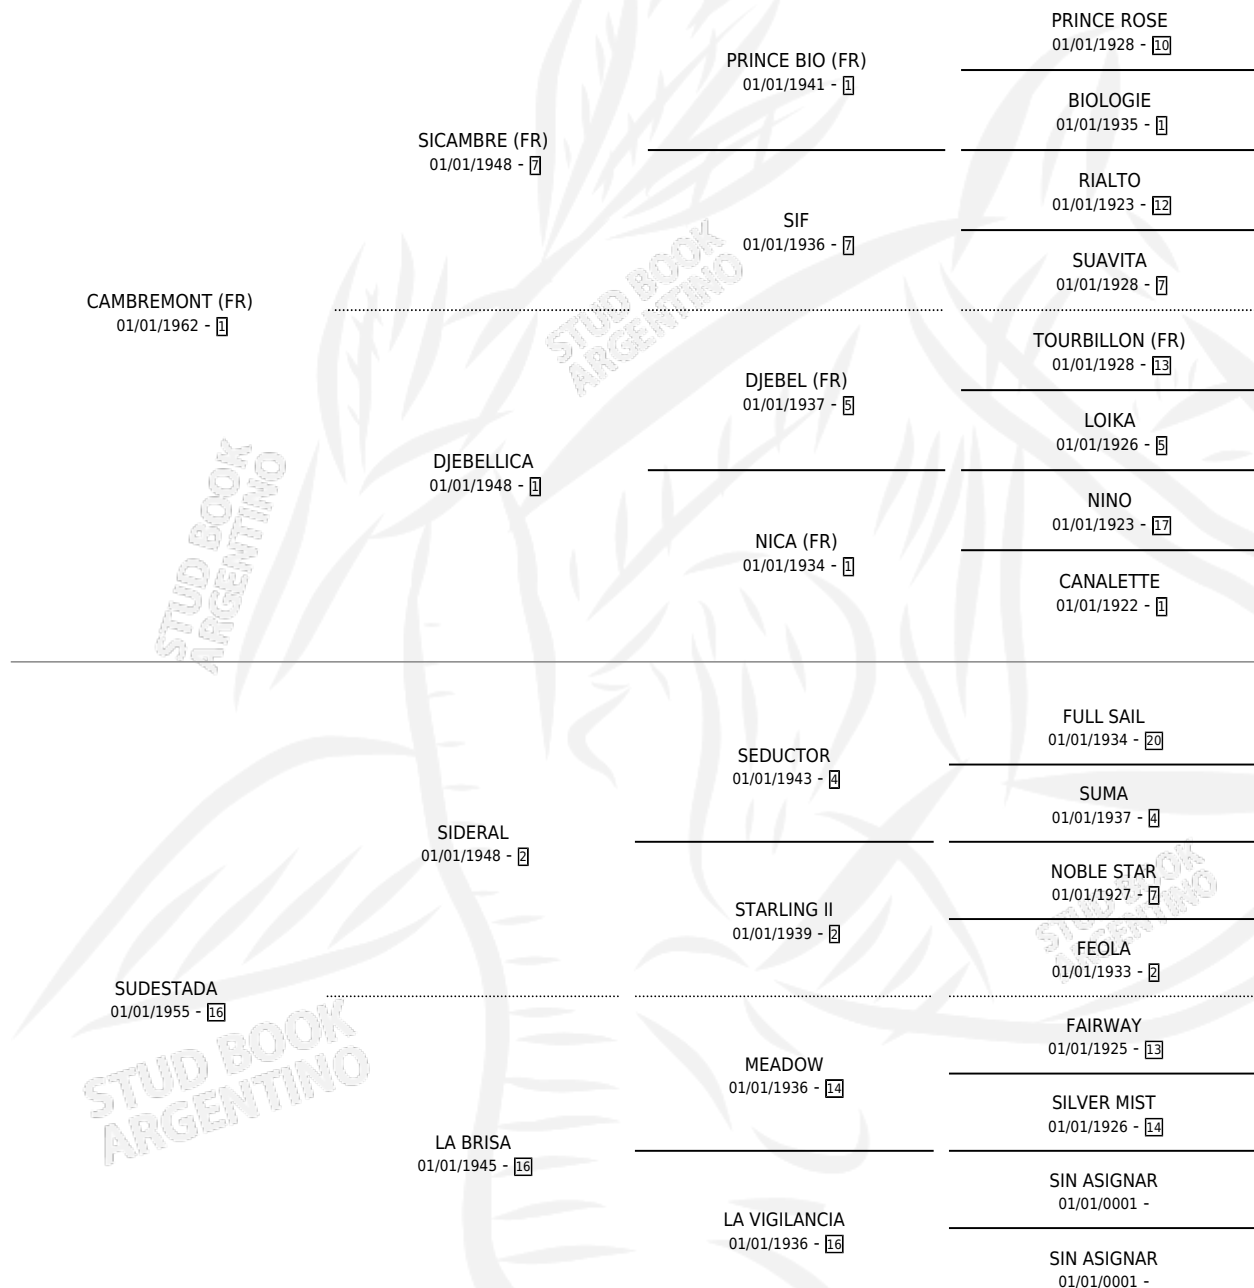

MANSIM

por **CAMBREMONT (FR)** y **SUDESTADA** por **SIDERAL**

Argentina · Macho · Zaino Colorado · SP · 01/01/1975
Familia 16-e · Volumen 29

ESTADO

TIPIFICACIÓN SANGUÍNEA	X
TIPIFICACIÓN POR ADN	X
PASAPORTE	X
IDENTIFICACIÓN POR MICROCHIP	X
REPRODUCTOR	✓

Lugar de nacimiento: Campo particular

Criador: Sin dato

~

HIJOS

	MACHOS	HEMBRAS
46 NACIERON	24	22
10 CORRIERON	6	4
2 GANARON	2	0
0 GANADORES CL	0 GANADORES GR	0 GANADORES G1

PEDIGREE

CAMPAÑA

Solo carreras oficiales de Argentina