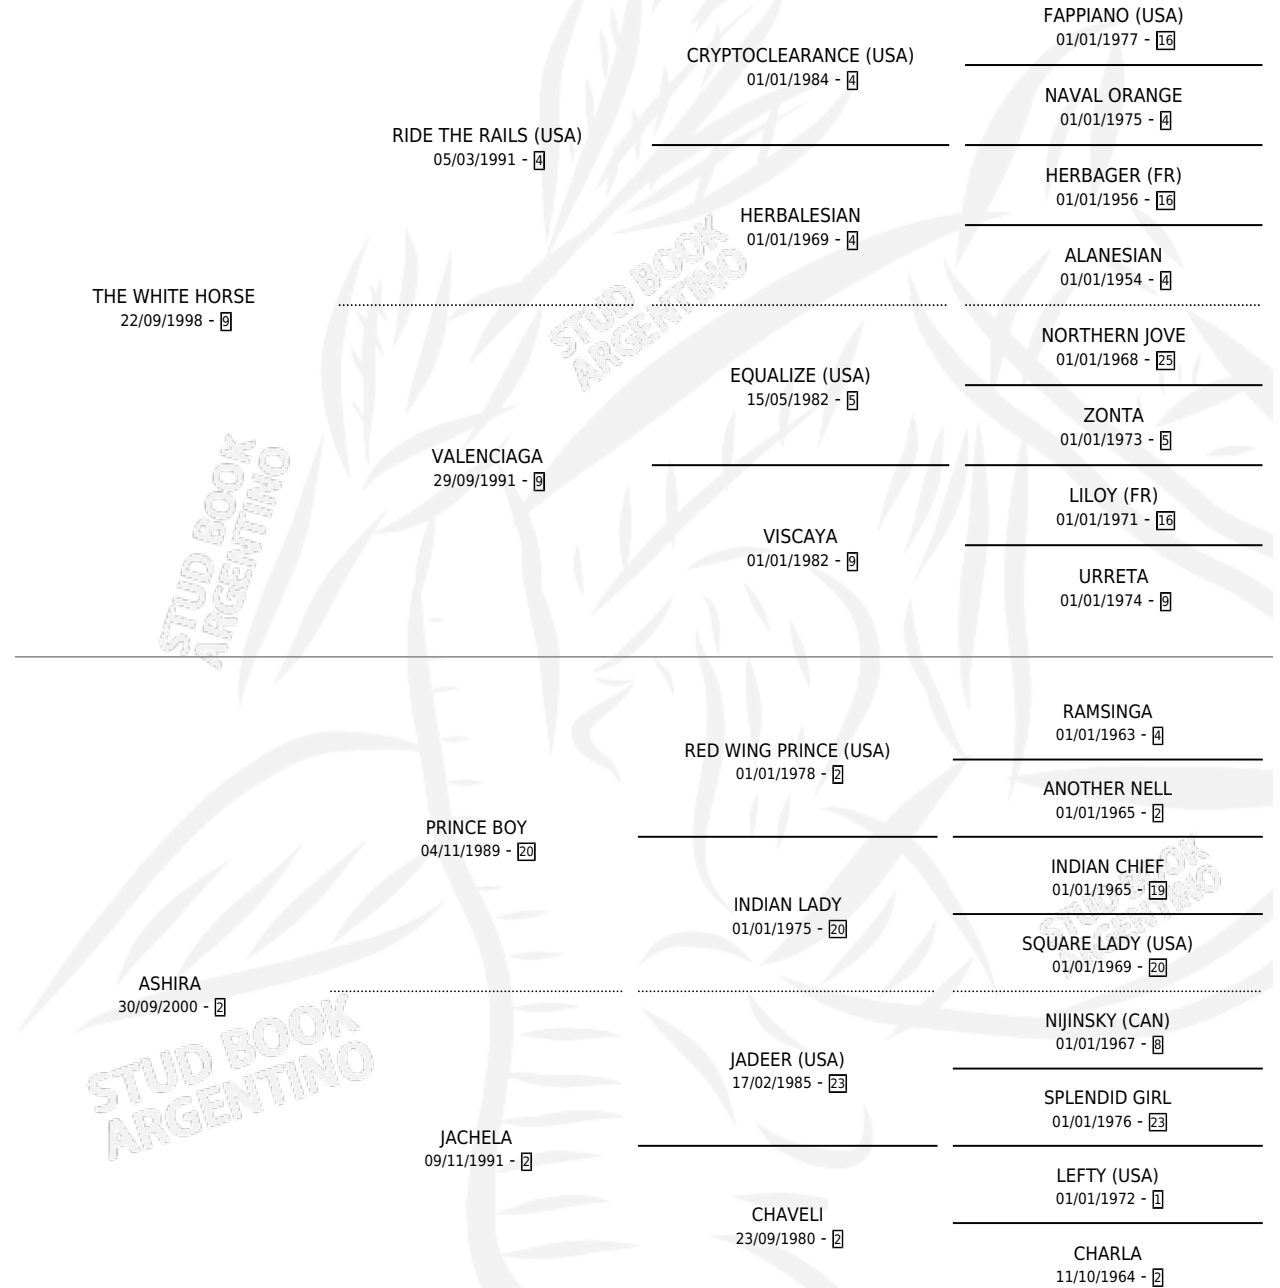

WHITE WOOSE

por THE WHITE HORSE y ASHIRA por PRINCE BOY

Argentina · Macho · Alazan · SP · 21/09/2006
Familia 2-n · Volumen 39

ESTADO

TIPIFICACIÓN SANGUÍNEA	X
TIPIFICACIÓN POR ADN	✓
PASAPORTE	X
IDENTIFICACIÓN POR MICROCHIP	X
REPRODUCTOR	X

Lugar de nacimiento: La Huella

Criador: La Huella

PEDIGREE