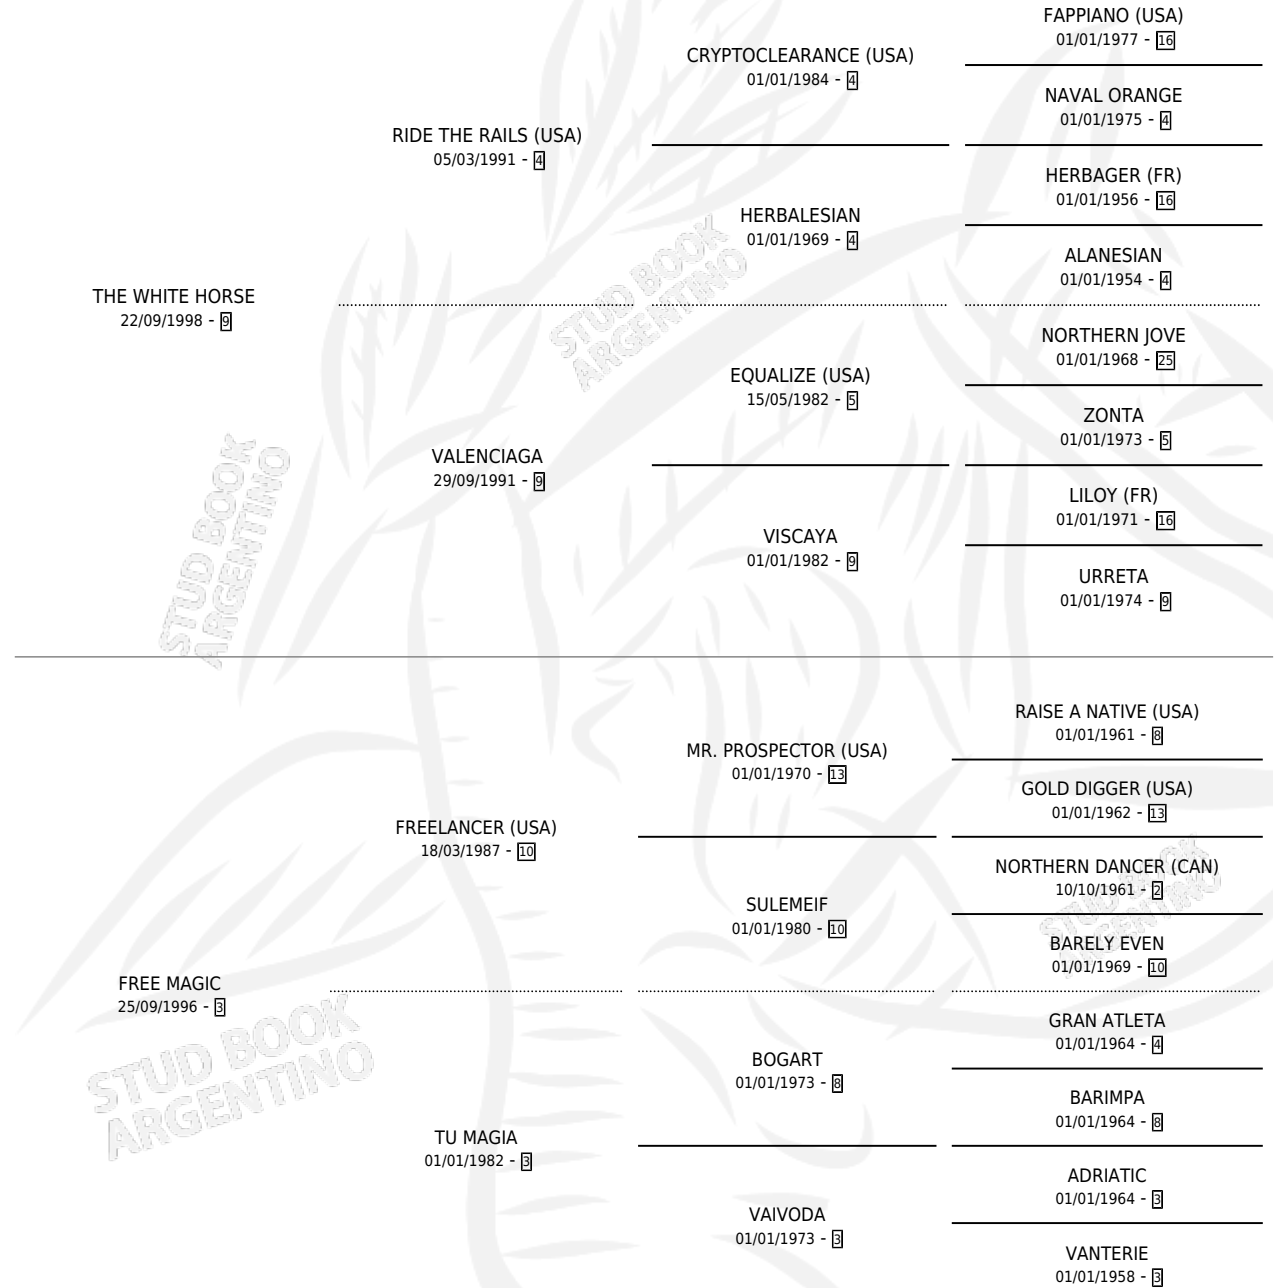

WHITE GIRLFRIEND

por THE WHITE HORSE y FREE MAGIC por FREELANCER (USA)

Argentina · Hembra · Tordillo · SP · 06/10/2006
Familia 3-e · Volumen 39

ESTADO

TIPIFICACIÓN SANGUÍNEA	X
TIPIFICACIÓN POR ADN	✓
PASAPORTE	✓
IDENTIFICACIÓN POR MICROCHIP	X
REPRODUCTOR	✓

Lugar de nacimiento: La Huella
Criador: La Huella

~

HIJOS

	MACHOS	HEMBRAS
4 NACIERON	1	3
1 CORRIERON	0	1

SIN ACTUACIONES

PEDIGREE

~

CAMPAÑA

Solo carreras oficiales de Argentina

POR EDAD

EDAD	CC	1°	2°	3°	4°	5°	NP	CLC	CLG	CLCG1	CLGG1	IMPORTE	GANANCIA / CC
3 AÑOS	14	2	1	2	0	3	6	1	0	0	0	\$64,700	\$4,621
4 AÑOS	8	3	1	1	0	0	3	3	2	0	0	\$115,500	\$14,438
5 AÑOS	4	2	1	0	1	0	0	1	0	0	0	\$67,675	\$16,919
6 AÑOS	5	1	0	1	0	0	3	1	1	0	0	\$37,552	\$7,510
TOTALES	31	8	3	4	1	3	12	6	3	0	0	\$285,427	\$9,207
%		25.8%	9.7%	12.9%	3.2%	9.7%	38.7%	19.4%	50.0%	0.0%	0.0%		