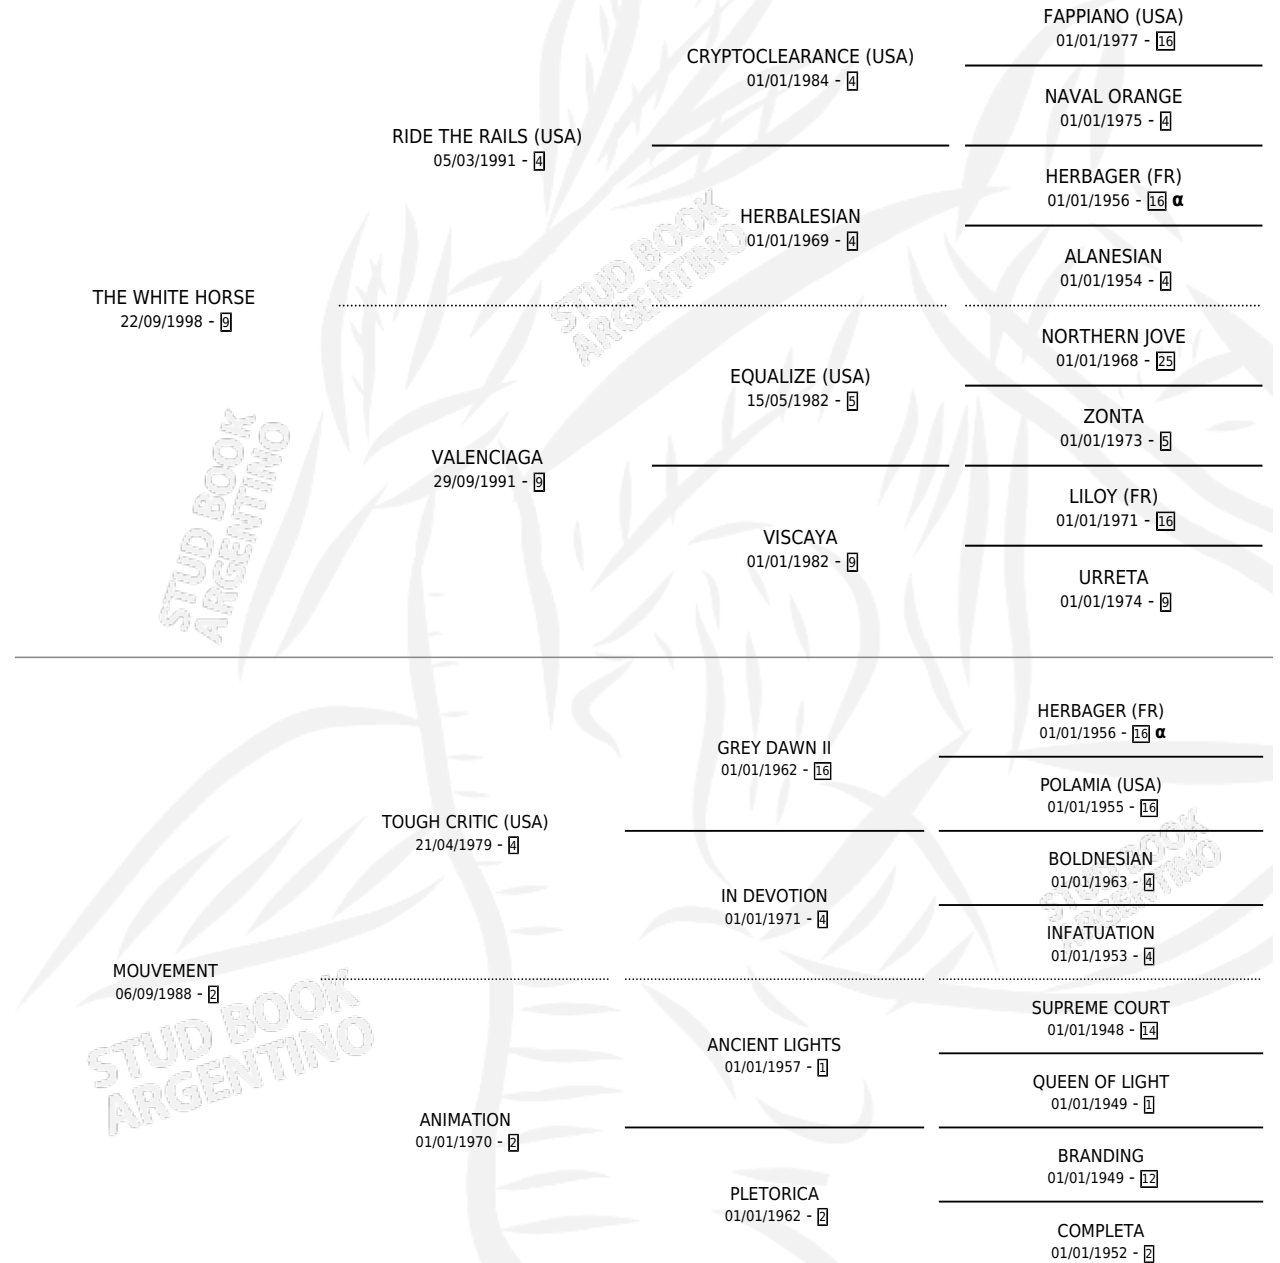

WHITE GOLD

por THE WHITE HORSE y MOVEMENT por TOUGH CRITIC (USA)

Argentina · Hembra · Alazan · SP · 04/09/2006
Familia 2-h · Volumen 39

ESTADO

TIPIFICACIÓN SANGUÍNEA	X
TIPIFICACIÓN POR ADN	✓
PASAPORTE	✓
IDENTIFICACIÓN POR MICROCHIP	X
REPRODUCTOR	✓

Lugar de nacimiento: La Huella
Criador: La Huella

PEDIGREE

INBREEDING : α

CAMPAÑA

Solo carreras oficiales de Argentina

POR EDAD

EDAD	CC	1°	2°	3°	4°	5°	NP	CLC	CLG	CLCG1	CLGG1	IMPORTE	GANANCIA / CC
3 AÑOS	3	0	0	0	0	0	3	0	0	0	0	\$0	\$0
4 AÑOS	9	3	1	1	3	1	0	1	0	0	0	\$68,931	\$7,659
5 AÑOS	2	0	0	0	0	0	2	0	0	0	0	\$0	\$0
TOTALES	14	3	1	1	3	1	5	1	0	0	0	\$68,931	\$4,924
%		21.4%	7.1%	7.1%	21.4%	7.1%	35.7%	7.1%	0.0%	0.0%	0.0%		