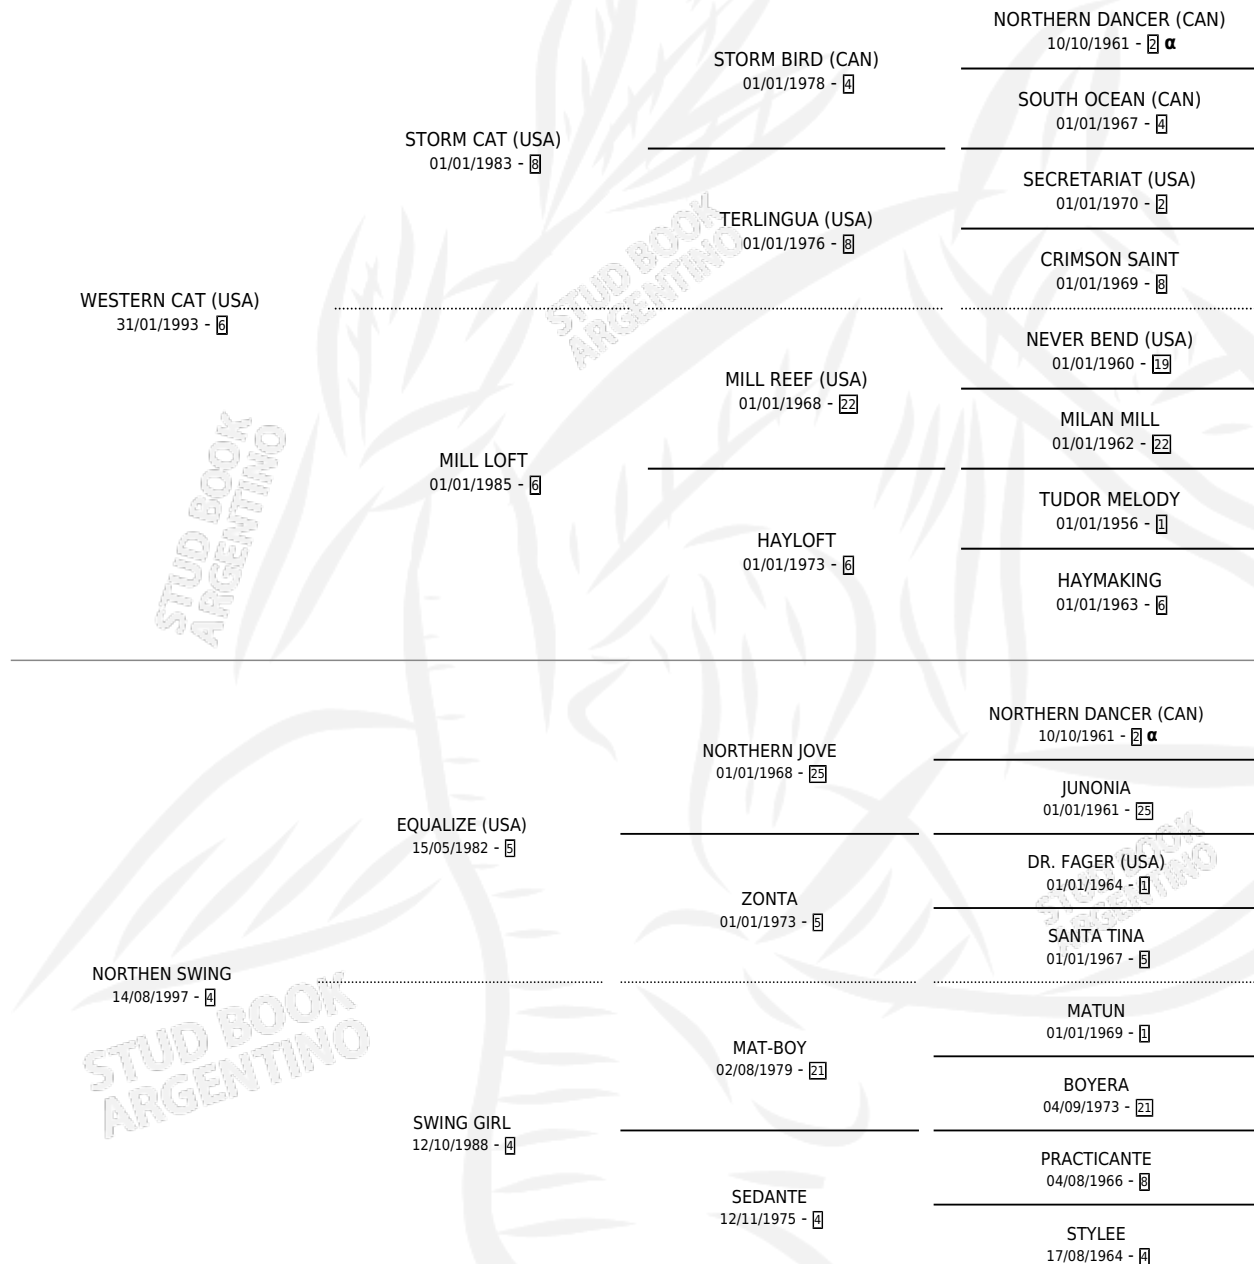

SUPERFICIAL

por **WESTERN CAT (USA)** y **NORTHEN SWING** por **EQUALIZE (USA)**

Argentina · Macho · Tordillo · SP · 11/10/2006
Familia 4-k · Volumen 39

ESTADO

TIPIFICACIÓN SANGUÍNEA	X
TIPIFICACIÓN POR ADN	✓
PASAPORTE	X
IDENTIFICACIÓN POR MICROCHIP	X
REPRODUCTOR	X

Lugar de nacimiento: Santa Victoria
Criador: Haras Santa Victoria S.A.

PEDIGREE

INBREEDING : α

CAMPAÑA

Solo carreras oficiales de Argentina

POR EDAD

EDAD	CC	1°	2°	3°	4°	5°	NP	CLC	CLG	CLCG1	CLGG1	IMPORTE	GANANCIA / CC
2 AÑOS	1	0	0	0	0	0	1	0	0	0	0	\$0	\$0
3 AÑOS	7	1	1	0	0	1	4	0	0	0	0	\$35,890	\$5,127
4 AÑOS	5	0	1	0	0	0	4	0	0	0	0	\$8,100	\$1,620
TOTALES	13	1	2	0	0	1	9	0	0	0	0	\$43,990	\$3,384
%		7.7%	15.4%	0.0%	0.0%	7.7%	69.2%	0.0%	0.0%	0.0%	0.0%		

Ganador en La Plata - \$43,990, a los 3 años.

POR DISTANCIA

HIPODROMO	CC	1°	2°	3°	4°	5°	NP	CLC	CLG	CLCG1	CLGG1	IMPORTE
LA PLATA	12	1	2	0	0	1	8	0	0	0	0	\$43,990
1100 MTS	5	0	0	0	0	1	4	0	0	0	0	\$1,440
1200 MTS	3	0	0	0	0	0	3	0	0	0	0	\$0
1000 MTS	4	1	2	0	0	0	1	0	0	0	0	\$42,550
PALERMO	1	0	0	0	0	0	1	0	0	0	0	\$0
1000 MTS	1	0	0	0	0	0	1	0	0	0	0	\$0