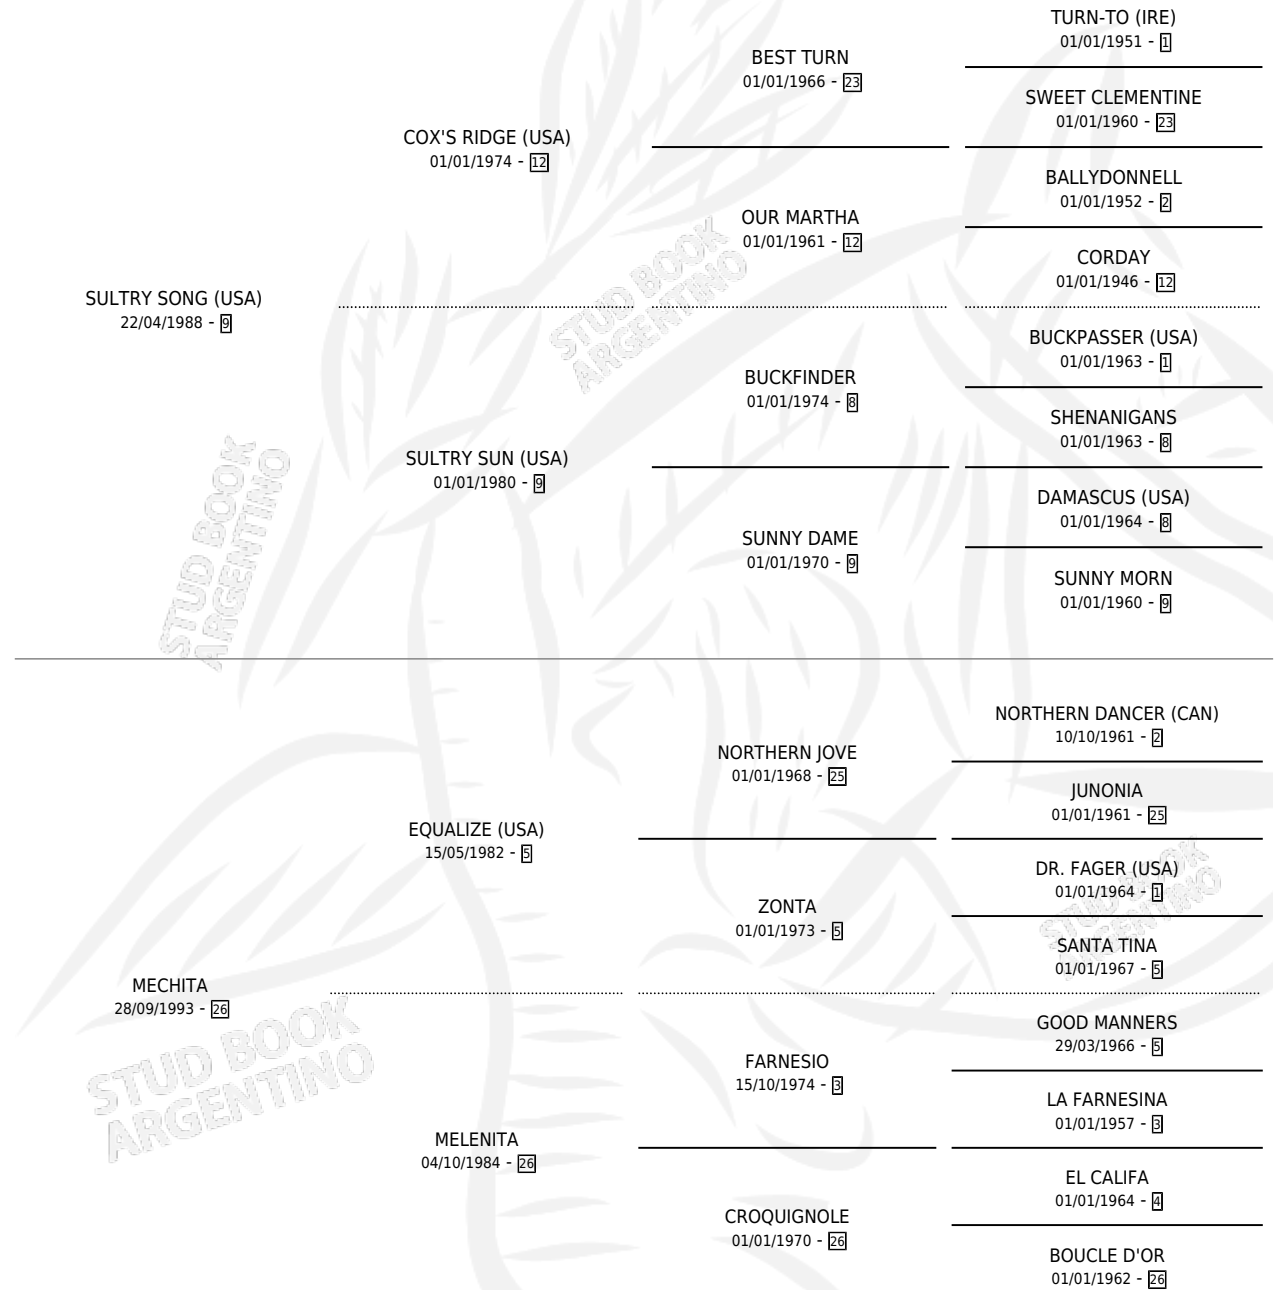

MECHA SONG

por **SULTRY SONG (USA)** y **MECHITA** por **EQUALIZE (USA)**

Argentina · Hembra · Zaino · SP · 01/10/2006
Familia 26 · Volumen 39

ESTADO

TIPIFICACIÓN SANGUÍNEA	X
TIPIFICACIÓN POR ADN	✓
PASAPORTE	✓
IDENTIFICACIÓN POR MICROCHIP	X
REPRODUCTOR	✓

Lugar de nacimiento: Arroyo de Luna

Criador: Arroyo de Luna

PEDIGREE