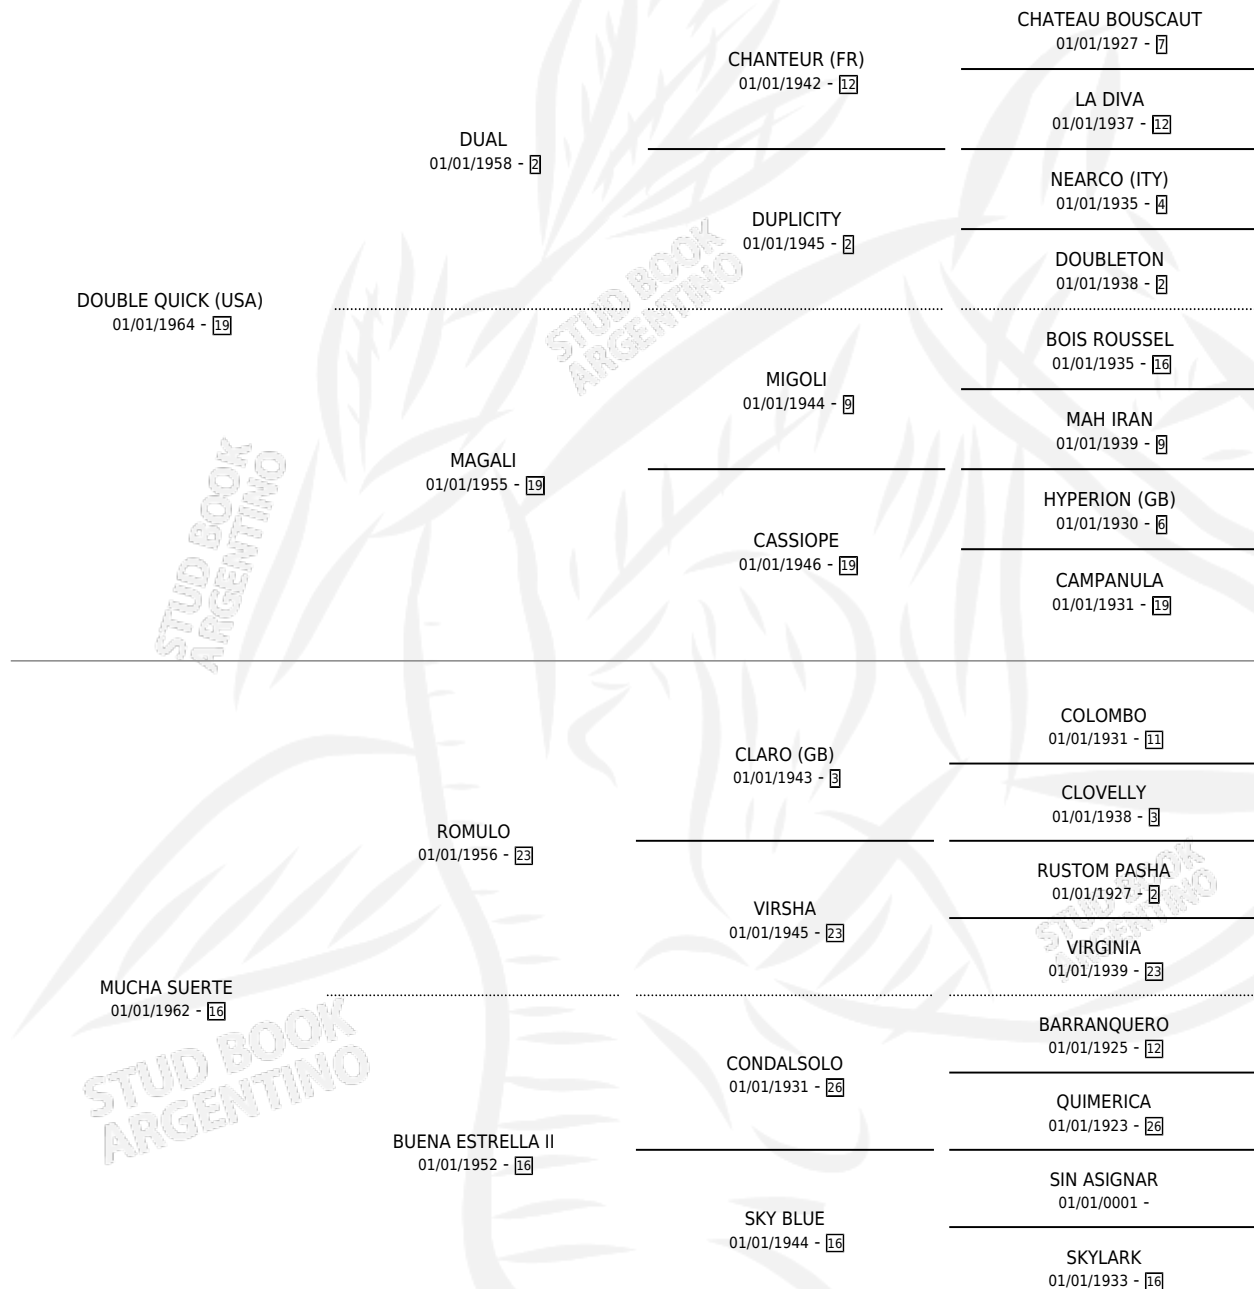

MUCHACHA QUICK

por **DOUBLE QUICK (USA)** y **MUCHA SUERTE** por **ROMULO**

Argentina · Hembra · Zaino · SP · 01/01/1975
Familia 16 · Volumen 29

ESTADO

TIPIFICACIÓN SANGUÍNEA	X
TIPIFICACIÓN POR ADN	X
PASAPORTE	X
IDENTIFICACIÓN POR MICROCHIP	X
REPRODUCTOR	✓

Lugar de nacimiento: Campo particular

Criador: Sin dato

~

HIJOS

	MACHOS	HEMBRAS
6 NACIERON	3	3
4 CORRIERON	2	2
4 GANARON	2	2
0 GANADORES CL	0 GANADORES GR	0 GANADORES G1

PEDIGREE

CAMPAÑA

Solo carreras oficiales de Argentina