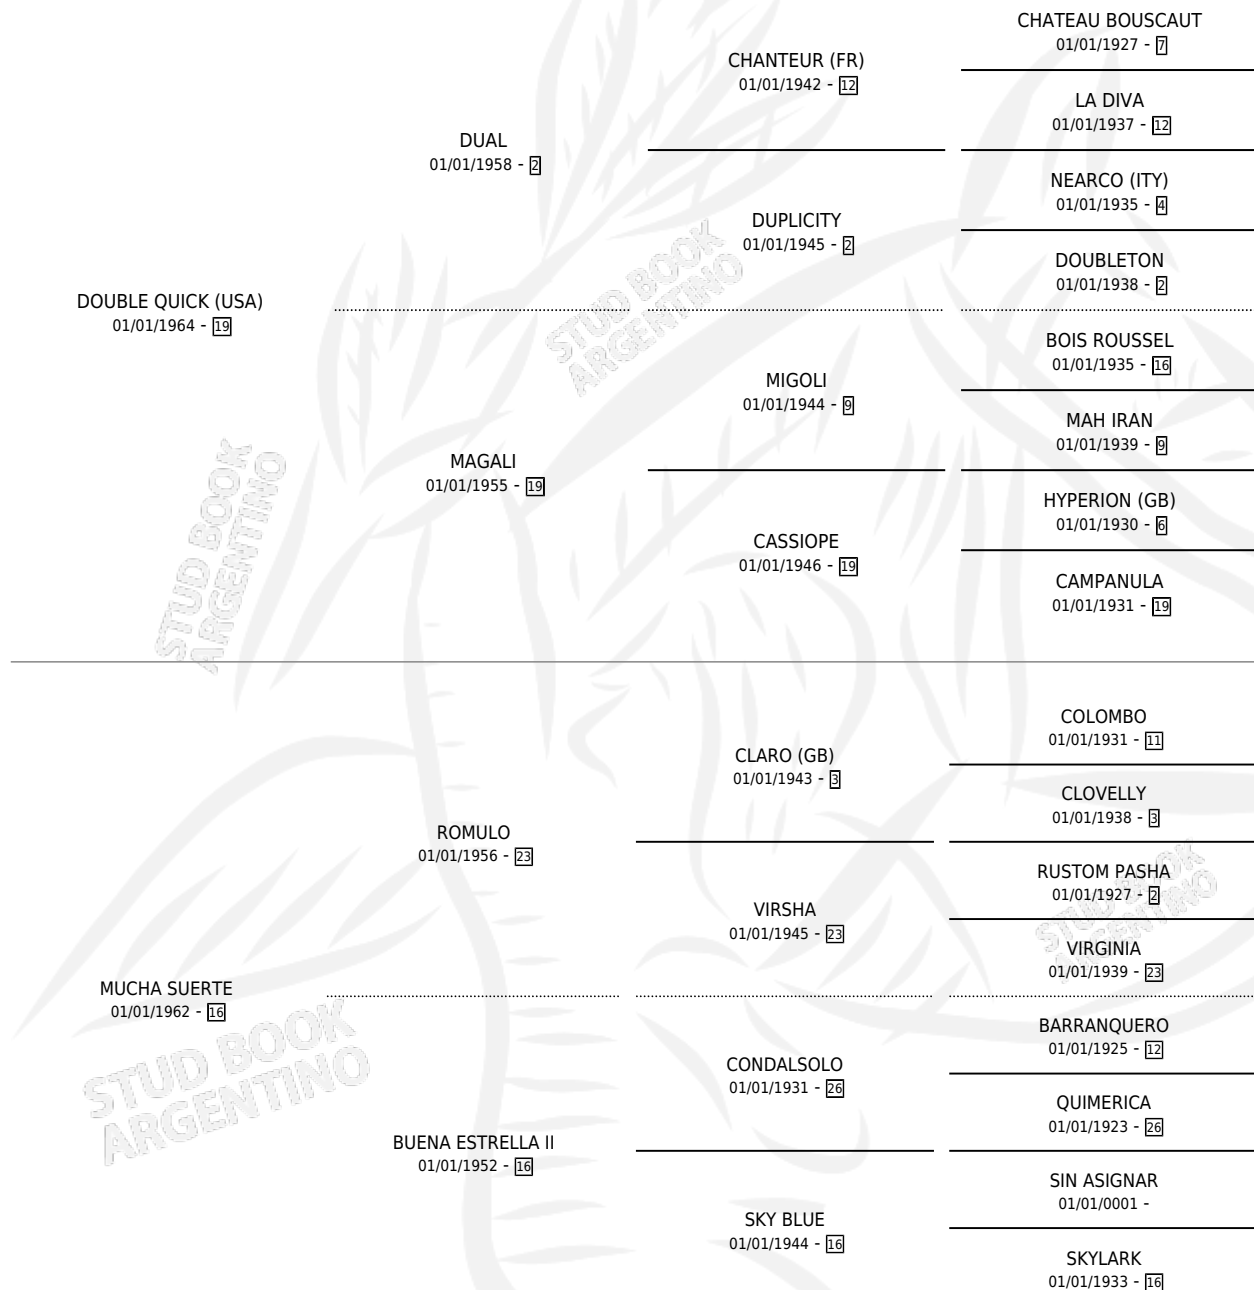

MUCHACHA QUICK

por **DOUBLE QUICK (USA)** y **MUCHA SUERTE** por **ROMULO**

Argentina · Hembra · Zaino · SP · 01/01/1975
Familia 16 · Volumen 29

ESTADO

TIPIFICACIÓN SANGUÍNEA	X
TIPIFICACIÓN POR ADN	X
PASAPORTE	X
IDENTIFICACIÓN POR MICROCHIP	X
REPRODUCTOR	✓

Lugar de nacimiento: Campo particular

Criador: Sin dato

~

HIJOS

	MACHOS	HEMBRAS
6 NACIERON	3	3
4 CORRIERON	2	2
4 GANARON	2	2

0	0	0
GANADORES CL	GANADORES GR	GANADORES G1

PEDIGREE

CAMPAÑA

Solo carreras oficiales de Argentina

POR EDAD

EDAD	CC	1°	2°	3°	4°	5°	NP	CLC	CLG	CLCG1	CLGG1	IMPORTE	GANANCIA / CC
3 AÑOS	1	1	0	0	0	0	0	1	1	0	0	\$0	\$0
TOTALES	1	1	0	0	0	0	0	1	1	0	0	\$0	\$0
%		100%	0.0%	0.0%	0.0%	0.0%	0.0%	100%	100%	0.0%	0.0%		