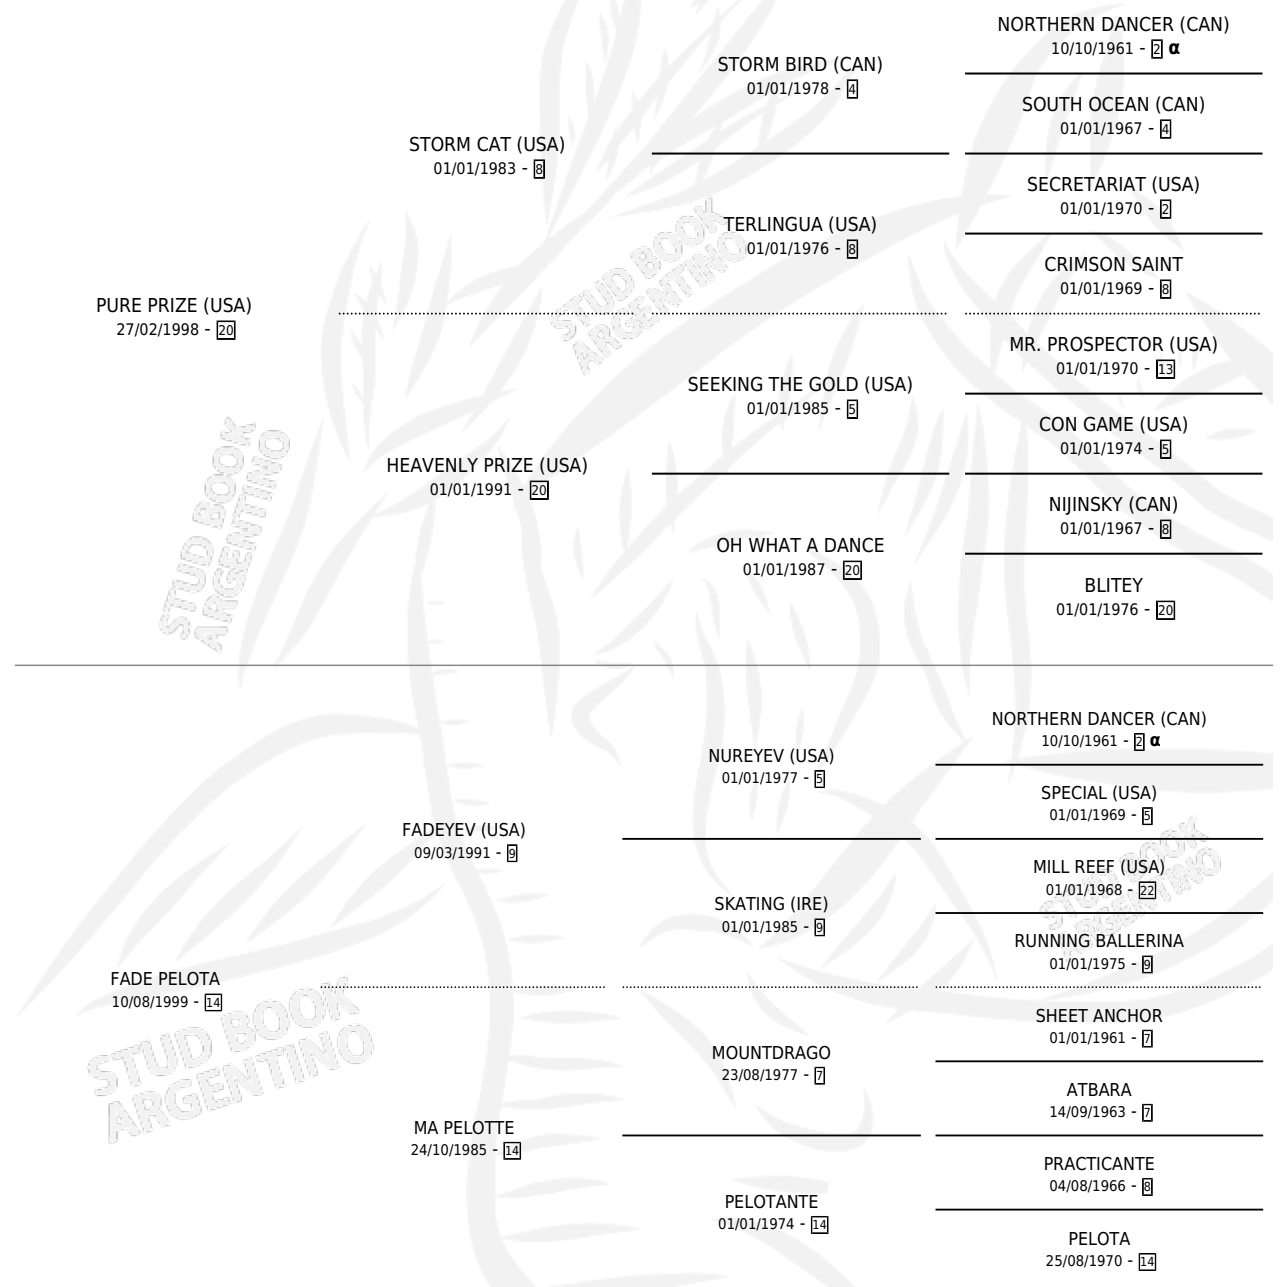

JAY TEE

por **PURE PRIZE (USA)** y **FADE PELOTA** por **FADEYEV (USA)**

Argentina · Macho · Alazan · SP · 31/08/2006
Familia 14-c · Volumen 39

ESTADO

TIPIFICACIÓN SANGUÍNEA	X
TIPIFICACIÓN POR ADN	✓
PASAPORTE	X
IDENTIFICACIÓN POR MICROCHIP	X
REPRODUCTOR	X

Lugar de nacimiento: La Biznaga
Criador: La Biznaga

PEDIGREE

INBREEDING : α

EXPORTACIÓN / IMPORTACIÓN

FECHA	MOVIMIENTO	PAÍS
22/01/2009	EXPORTADO	PERU

JAY TEE

Datos oficiales del Stud Book Argentino

Documento generado el 05/05/2026