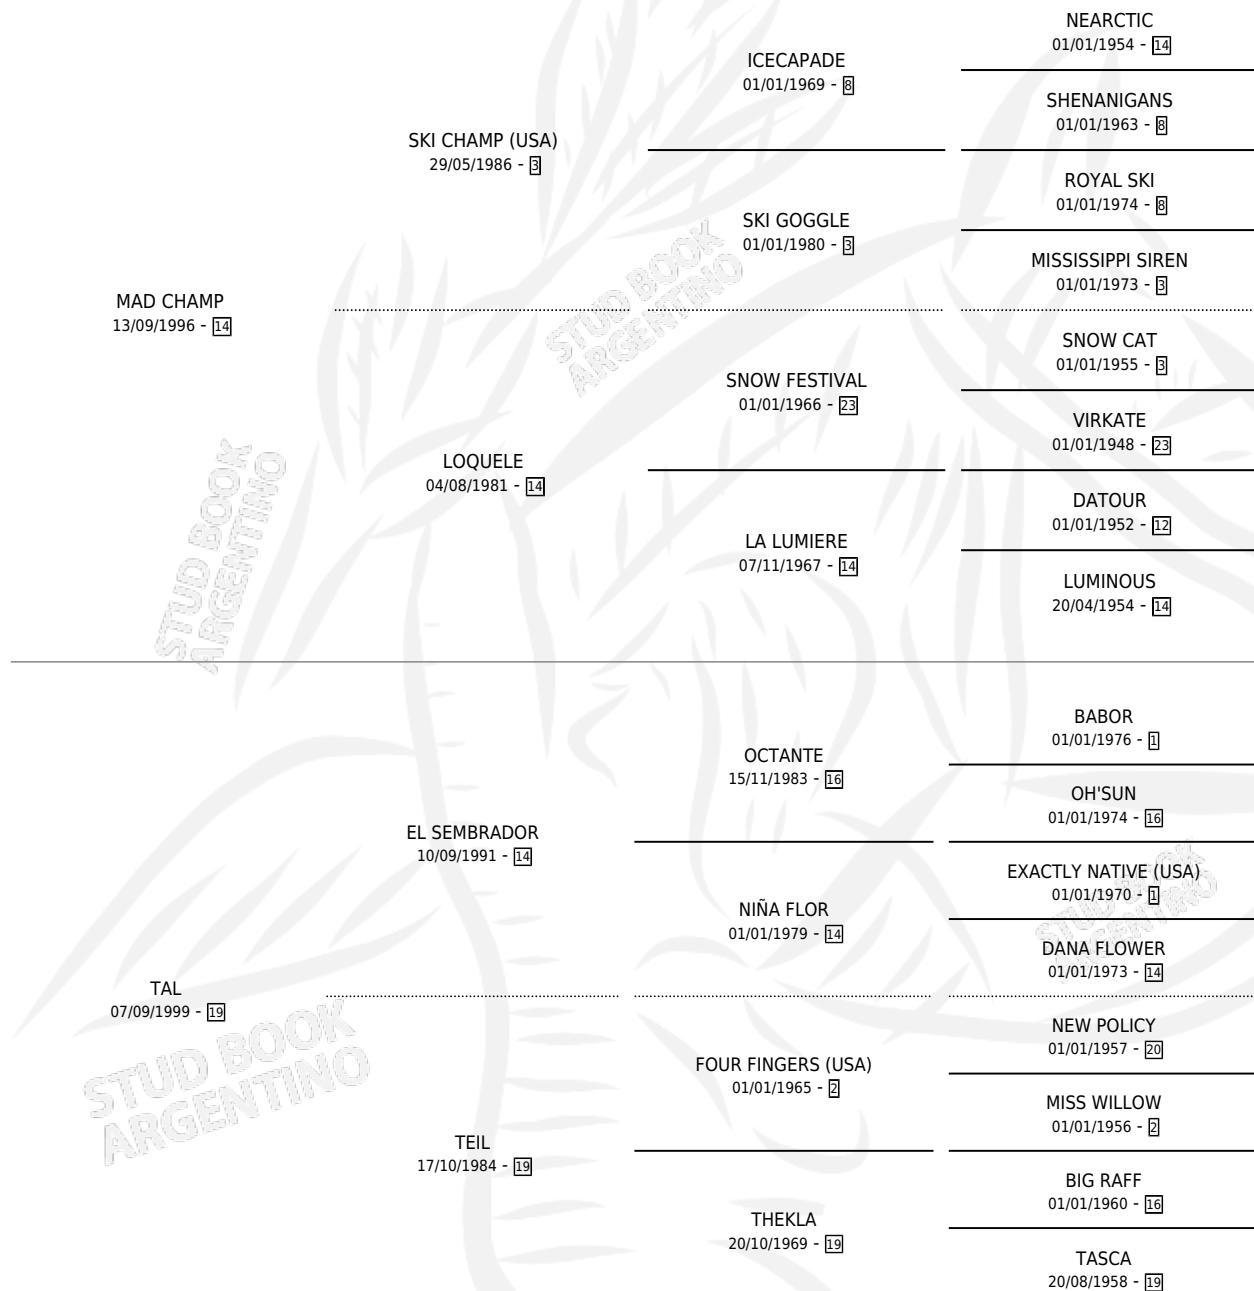

TAL PARA CUAL

por MAD CHAMP y TAL por EL SEMBRADOR

Argentina · Macho · Alazan · SP · 22/09/2006
Familia 19-c · Volumen 39

ESTADO

TIPIFICACIÓN SANGUÍNEA	X
TIPIFICACIÓN POR ADN	✓
PASAPORTE	✓
IDENTIFICACIÓN POR MICROCHIP	X
REPRODUCTOR	X

Lugar de nacimiento: El Tala
Criador: Sin dato

PEDIGREE

CAMPAÑA

Solo carreras oficiales de Argentina

POR EDAD

EDAD	CC	1°	2°	3°	4°	5°	NP	CLC	CLG	CLCG1	CLGG1	IMPORTE	GANANCIA / CC
3 AÑOS	2	0	0	0	0	0	2	0	0	0	0	\$0	\$0
5 AÑOS	1	0	0	0	0	0	1	0	0	0	0	\$0	\$0
6 AÑOS	4	0	0	0	0	0	4	0	0	0	0	\$0	\$0
TOTALES	7	0	0	0	0	0	7	0	0	0	0	\$0	\$0
%		0.0%	0.0%	0.0%	0.0%	0.0%	100%	0.0%	0.0%	0.0%	0.0%		