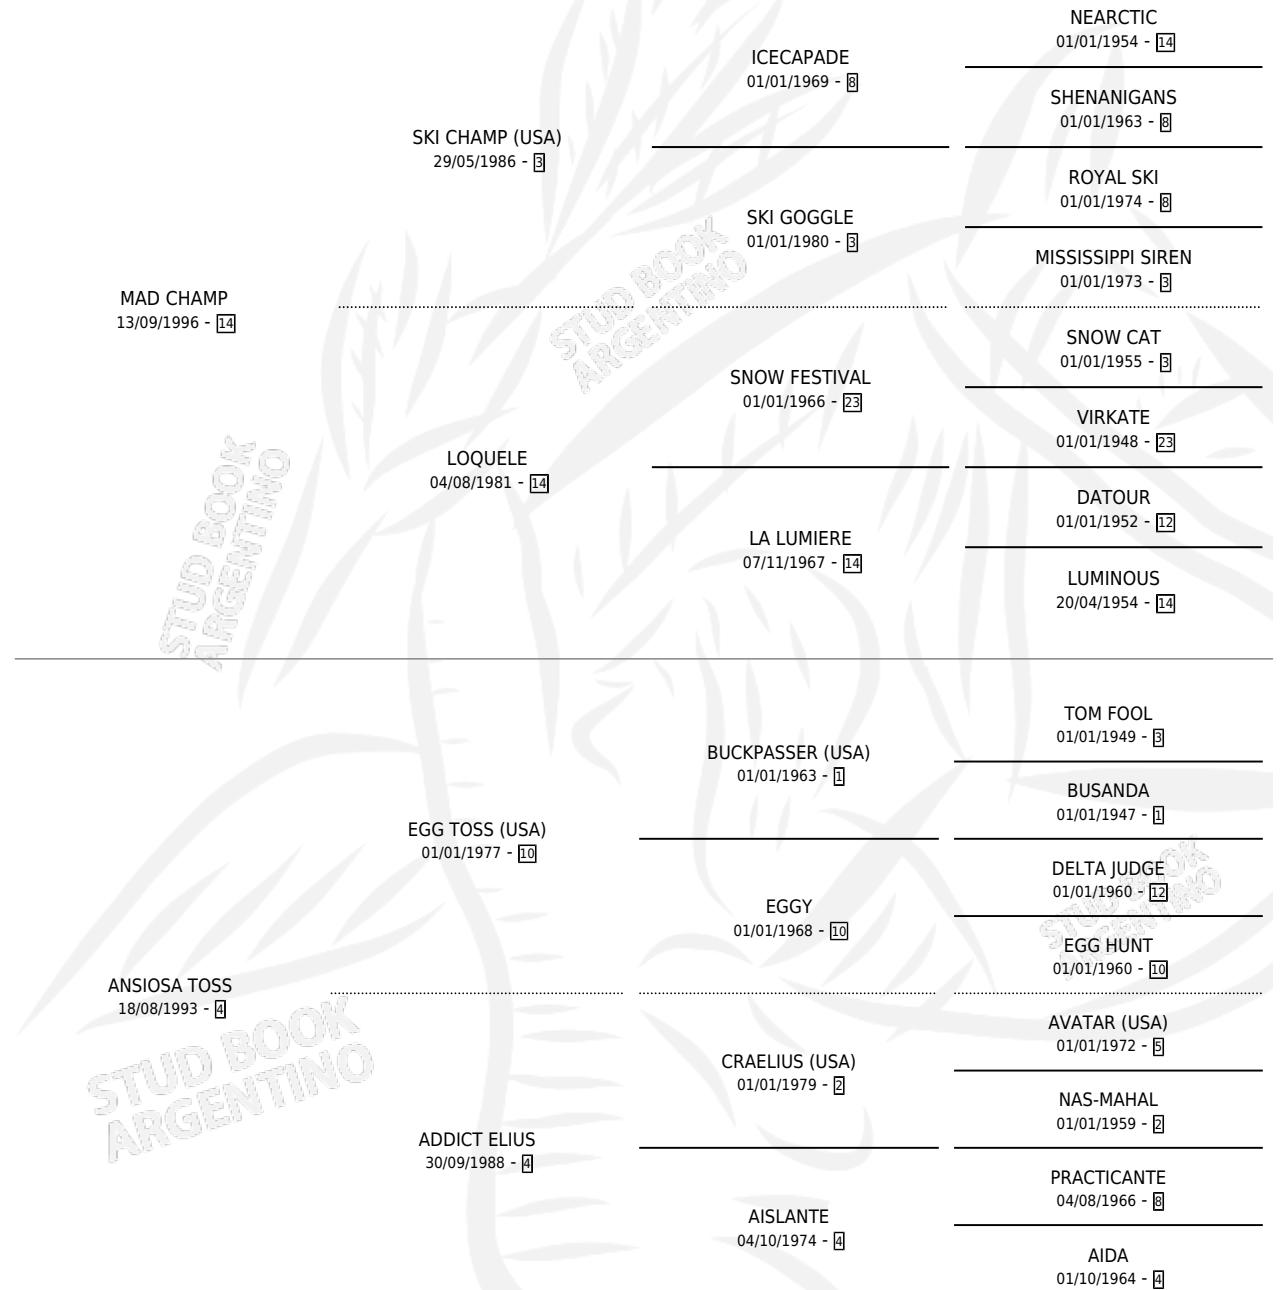

PAYAE

por MAD CHAMP y ANSIOSA TOSS por EGG TOSS (USA)

Argentina · Macho · Zaino o Tordillo · SP · 22/08/2006
Familia 4-b · Volumen 39

ESTADO

TIPIFICACIÓN SANGUÍNEA	X
TIPIFICACIÓN POR ADN	X
PASAPORTE	X
IDENTIFICACIÓN POR MICROCHIP	X
REPRODUCTOR	X

Lugar de nacimiento: El Tordillo

Criador: Sin dato

PEDIGREE

PAYAE

Datos oficiales del Stud Book Argentino

Documento generado el 04/05/2026

studbook.org.ar