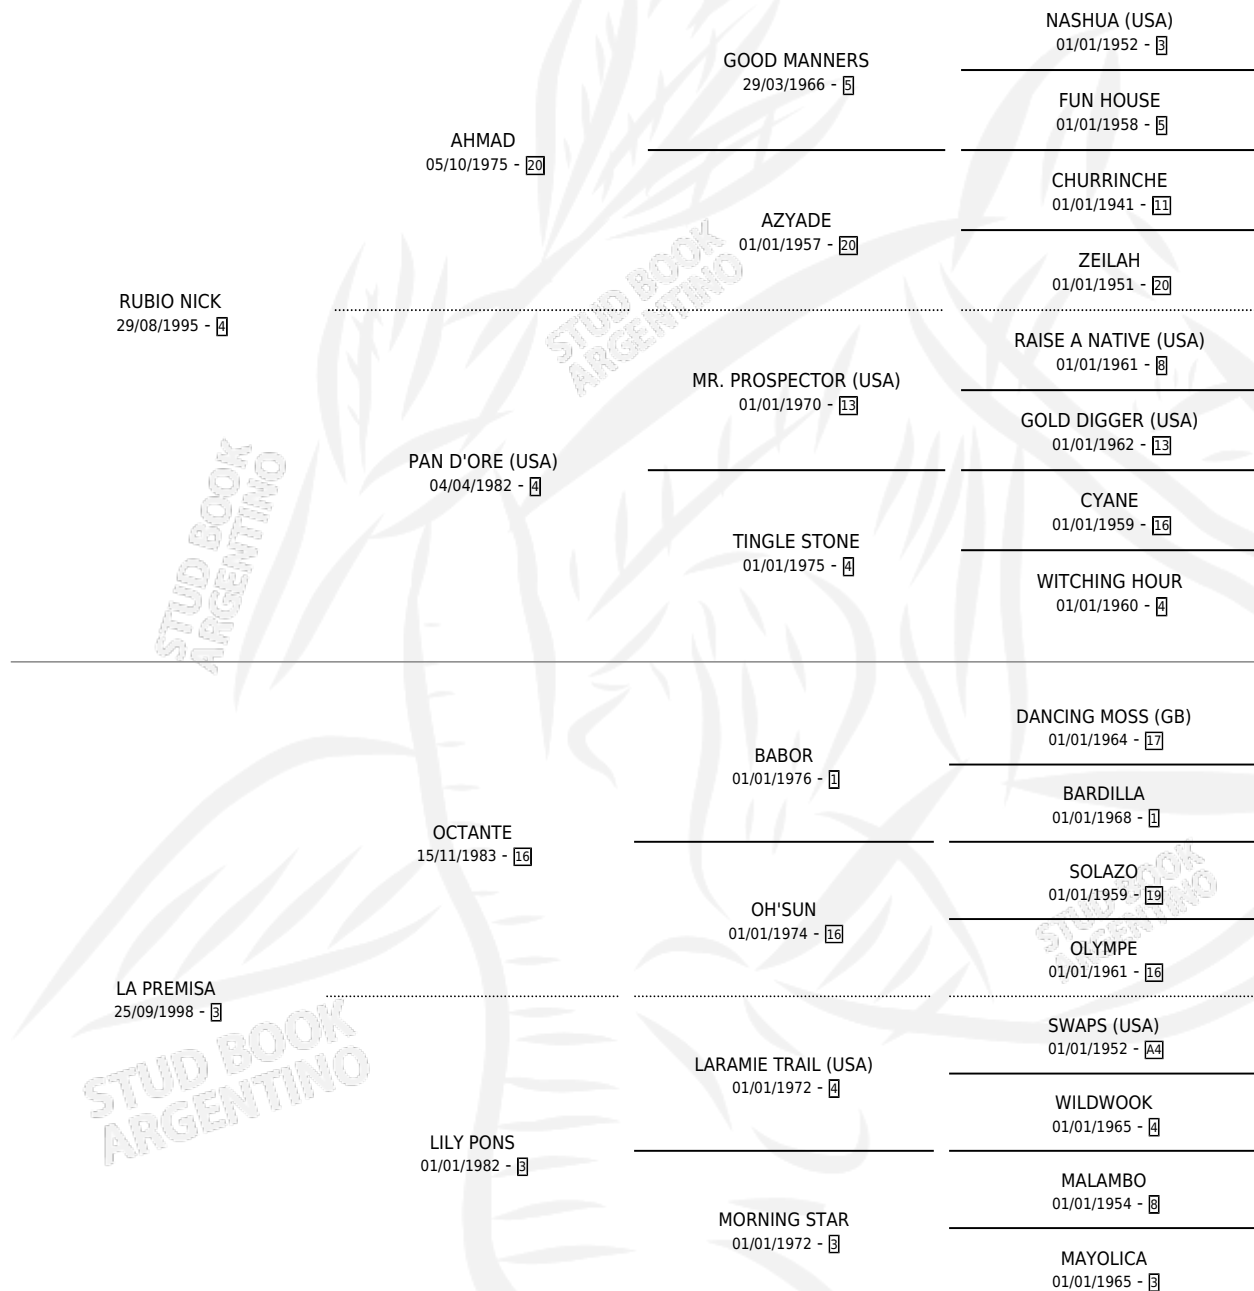

SOU JUMBLE

por RUBIO NICK y LA PREMISA por OCTANTE

Argentina · Macho · Zaino Doradillo · SP · 23/09/2006
Familia 3-d · Volumen 39

ESTADO

TIPIFICACIÓN SANGUÍNEA	X
TIPIFICACIÓN POR ADN	✓
PASAPORTE	✓
IDENTIFICACIÓN POR MICROCHIP	X
REPRODUCTOR	X

Lugar de nacimiento: La Querencia

Criador: Sin dato

PEDIGREE

CAMPAÑA

Solo carreras oficiales de Argentina

POR EDAD

EDAD	CC	1°	2°	3°	4°	5°	NP	CLC	CLG	CLCG1	CLGG1	IMPORTE	GANANCIA / CC
4 AÑOS	4	0	0	0	0	0	4	0	0	0	0	\$0	\$0
TOTALES	4	0	0	0	0	0	4	0	0	0	0	\$0	\$0
%		0.0%	0.0%	0.0%	0.0%	0.0%	100%	0.0%	0.0%	0.0%	0.0%		