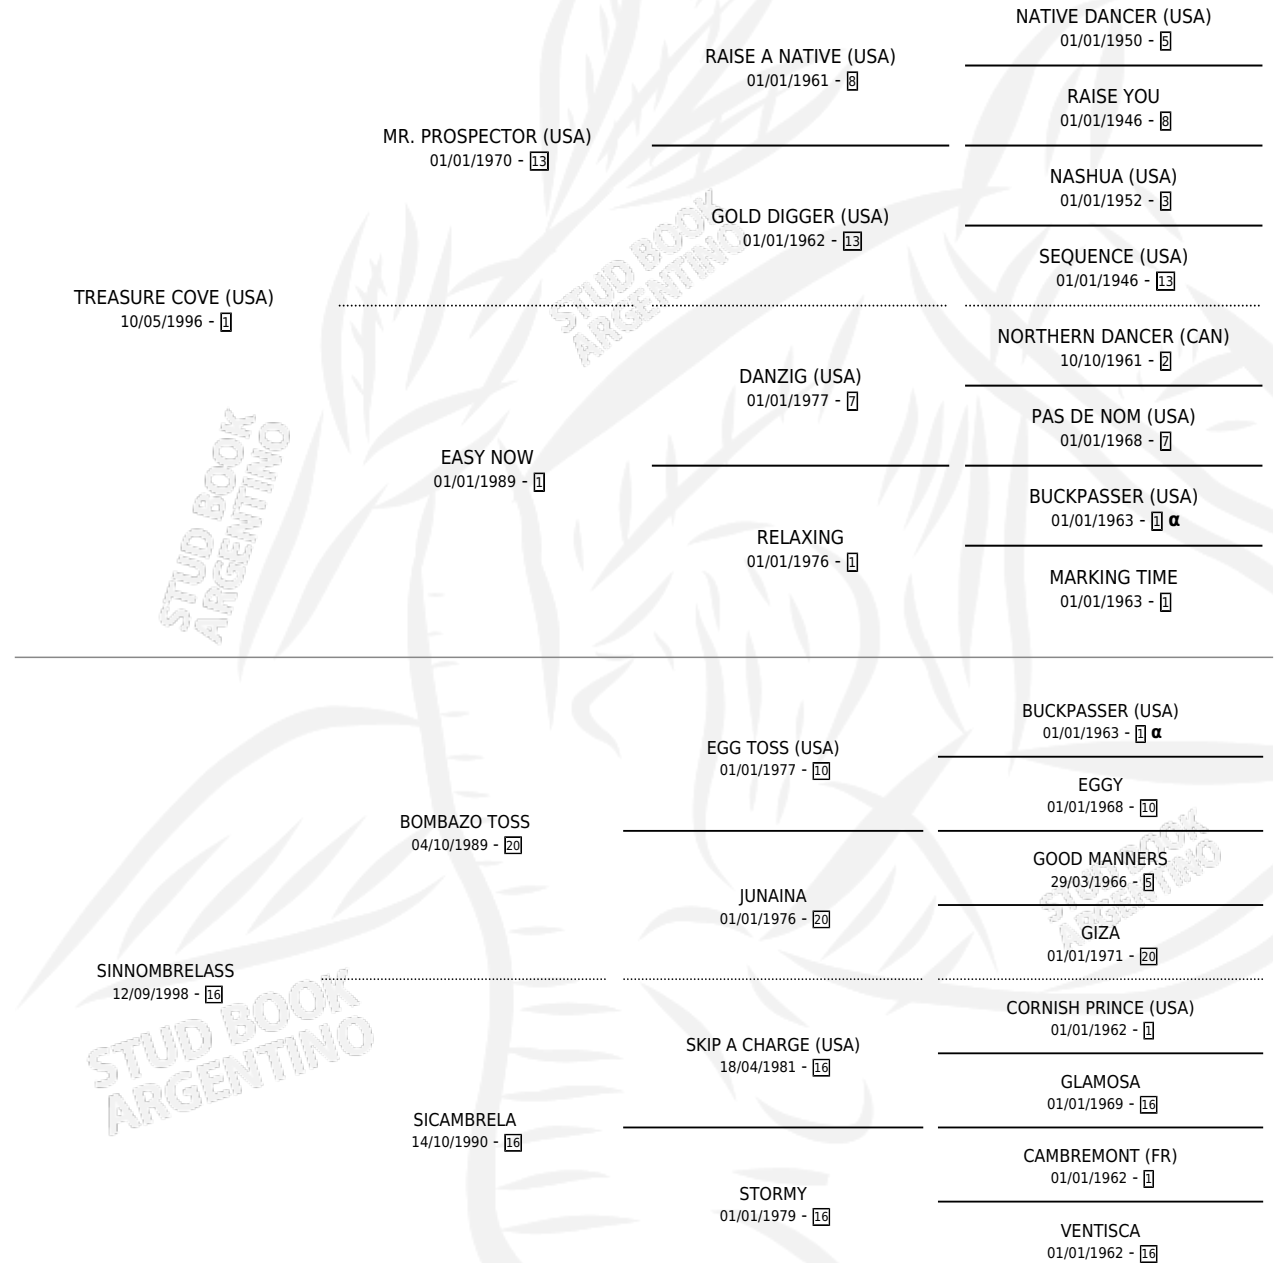

SEER NASH

por **TREASURE COVE (USA)** y **SINNOMBRELASS** por **BOMBAZO TOSS**

Argentina · Macho · Zaino · SP · 16/09/2006
Familia 16-e · Volumen 39

ESTADO

TIPIFICACIÓN SANGUÍNEA	X
TIPIFICACIÓN POR ADN	✓
PASAPORTE	X
IDENTIFICACIÓN POR MICROCHIP	X
REPRODUCTOR	X

Lugar de nacimiento: Capricornio
Criador: Capricornio

PEDIGREE

INBREEDING : α

CAMPAÑA

Solo carreras oficiales de Argentina

POR EDAD

EDAD	CC	1°	2°	3°	4°	5°	NP	CLC	CLG	CLCG1	CLGG1	IMPORTE	GANANCIA / CC
2 AÑOS	3	0	0	0	0	0	3	0	0	0	0	\$0	\$0
3 AÑOS	13	1	1	2	2	1	6	0	0	0	0	\$48,360	\$3,720
4 AÑOS	3	0	0	0	0	0	3	0	0	0	0	\$0	\$0
TOTALES	19	1	1	2	2	1	12	0	0	0	0	\$48,360	\$2,545
%		5.3%	5.3%	10.5%	10.5%	5.3%	63.2%	0.0%	0.0%	0.0%	0.0%		

Ganador en La Plata - \$48,360, a los 3 años.

POR DISTANCIA

HIPODROMO	CC	1°	2°	3°	4°	5°	NP	CLC	CLG	CLCG1	CLGG1	IMPORTE
LA PLATA	19	1	1	2	2	1	12	0	0	0	0	\$48,360
1200 MTS	8	1	0	0	0	0	7	0	0	0	0	\$26,500
1300 MTS	1	0	0	0	0	0	1	0	0	0	0	\$0
1600 MTS	1	0	0	0	0	0	1	0	0	0	0	\$0
1000 MTS	4	0	0	1	1	1	1	0	0	0	0	\$7,950
1100 MTS	5	0	1	1	1	0	2	0	0	0	0	\$13,910