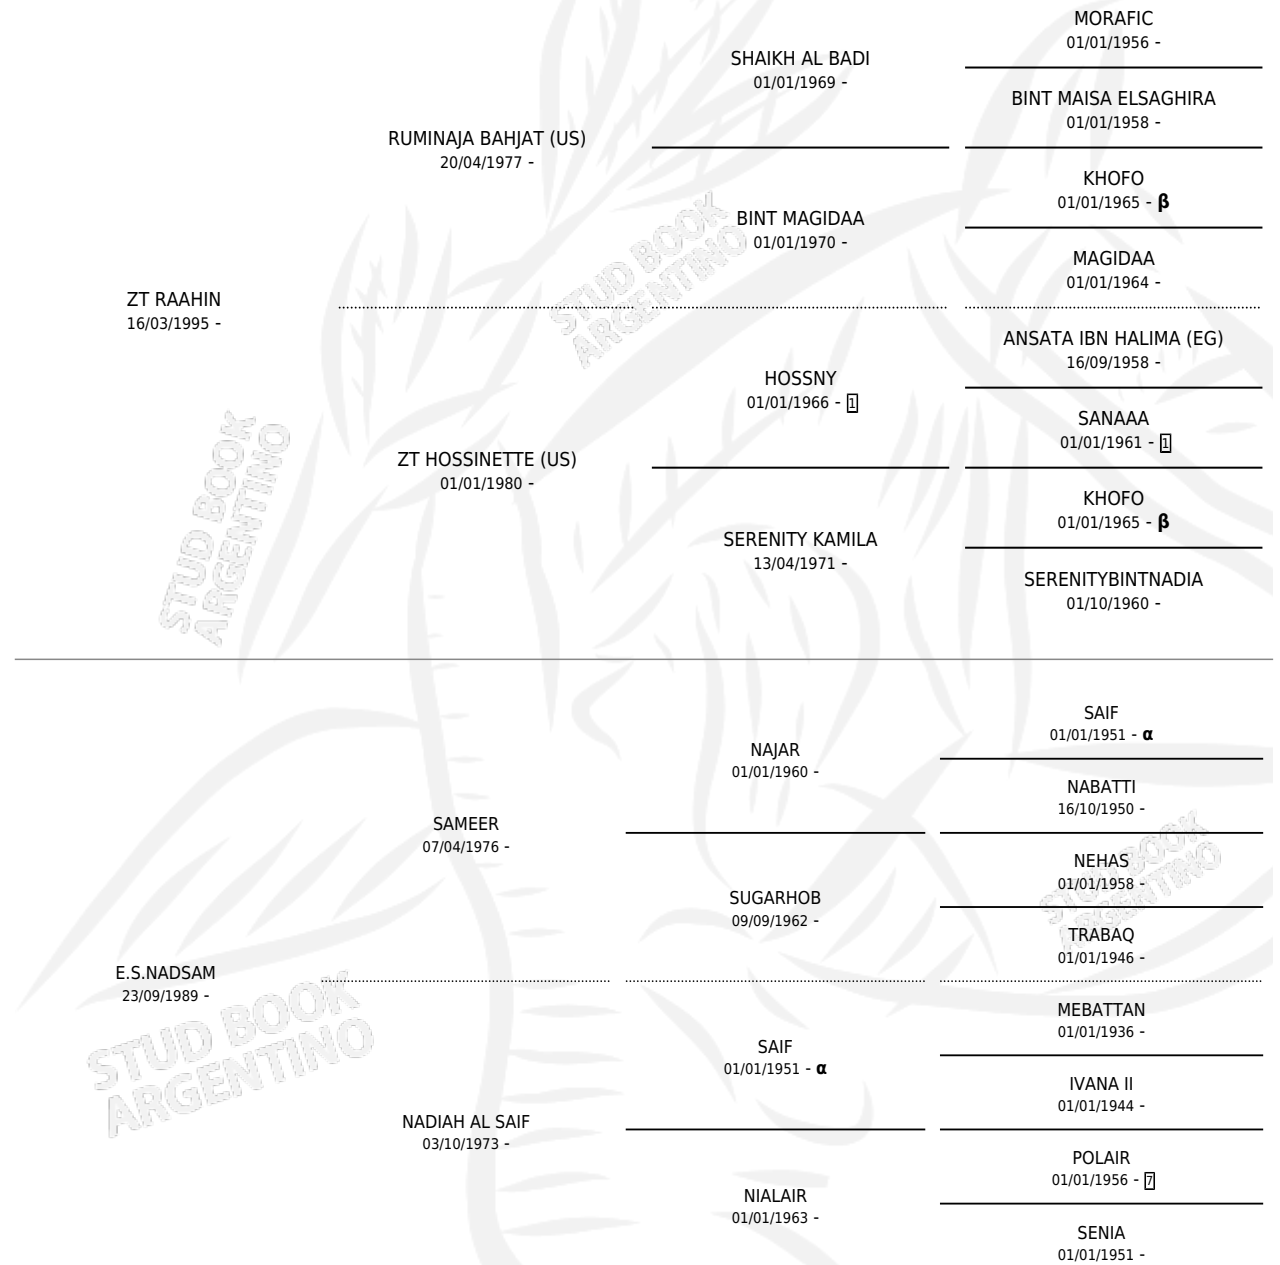

CAL HUELLA

por ZT RAAHIN y E.S.NADSAM por SAMEER

Argentina · Hembra · Zaino · AA · 16/09/2006
Familia · Volumen 39

ESTADO

TIPIFICACIÓN SANGUÍNEA	X
TIPIFICACIÓN POR ADN	✓
PASAPORTE	✓
IDENTIFICACIÓN POR MICROCHIP	X
REPRODUCTOR	✓

Lugar de nacimiento: Cal Ramon

Criador: Serra Patricia

~

HIJOS

	MACHOS	HEMBRAS
9 NACIERON	5	4
SIN ACTUACIONES		

PEDIGREE

INBREEDING : α, β

S

mientos 9 / Efectividad 100%

PADRILLO	PRODUCTO	CRIADOR	1ER SERVICIO	ÚLTIMO SERVICIO
LL MAGZETYR	CAL REINA MORA (H Z, 02/09/2023)	SERRA PATRICIA	21/09/2022	21/09/2022
LL MAGZETYR	CAL MARITIMO (M A, 30/07/2022)	SERRA PATRICIA	20/08/2021	20/08/2021
LL MAGZETYR	CAL MORINGA (H Z, 22/07/2021)	SERRA PATRICIA	13/08/2020	13/08/2020
CAL DAGA ROLON	CAL SENDERO (M Z, 15/10/2019)	SERRA PATRICIA	13/11/2018	13/11/2018
CAL DAGA ROLON	CAL JUJUY (M Z, 17/10/2018)	SERRA PATRICIA	24/11/2017	24/11/2017
HUDSON HORNET	CAL MORA (H Z, 29/10/2017)	SERRA PATRICIA	27/11/2016	27/11/2016
HUDSON HORNET	CAL PRIMAVERA (H A, 21/09/2015)	SERRA PATRICIA	23/08/2014	22/10/2014
CAL FLAMING SYR	CAL CARDENAL (M A, 22/08/2013)	SERRA PATRICIA	10/09/2012	10/09/2012
CAL FLAMING SYR	CAL MUELLE (M Z, 28/08/2012)	SERRA PATRICIA	21/09/2011	21/09/2011