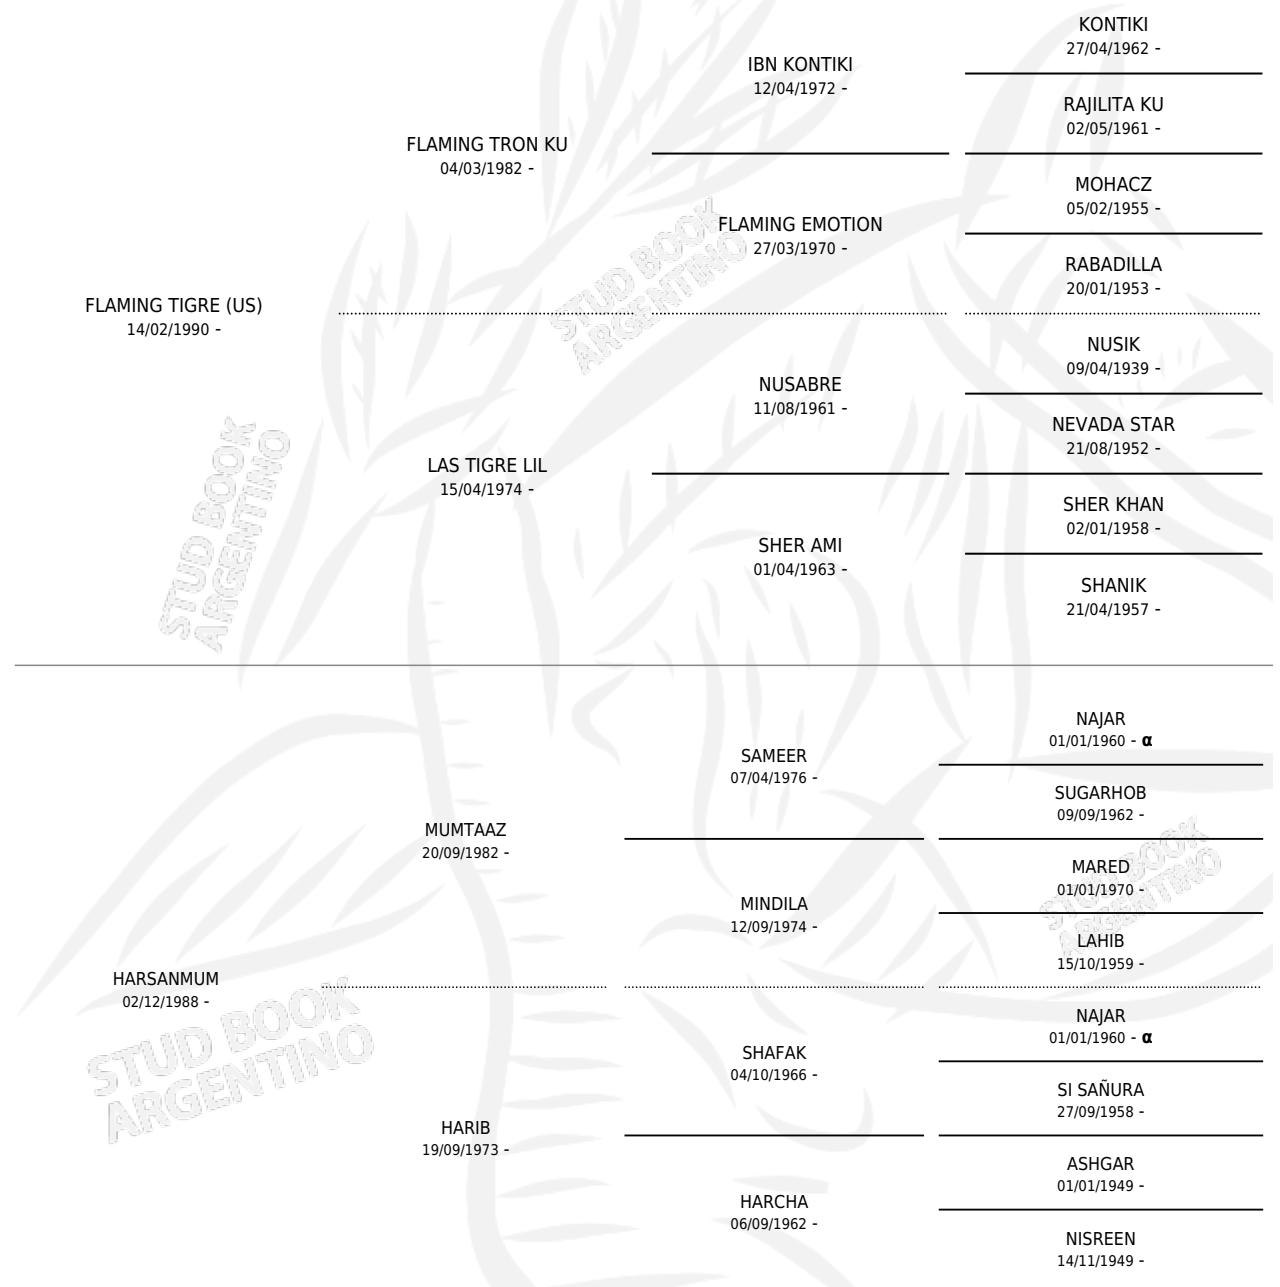

Lugar de nacimiento: Cal Ramon
Criador: Serra Patricia

~

HIJOS

	MACHOS	HEMBRAS
9 NACIERON	4	5
SIN ACTUACIONES		

PEDIGREE

INBREEDING : α

S

mientos **9** / Efectividad **100%**

PADRILLO	PRODUCTO	CRIADOR	1ER SERVICIO	ÚLTIMO SERVICIO
LL MAGZETYR	CAL ACUARELA (H Z, 20/09/2021)	SERRA PATRICIA	01/10/2020	01/10/2020
CAL RED BULL	CAL OVEJA NEGRA (H A, 03/09/2020)	SERRA PATRICIA	21/09/2019	21/09/2019
CAL RED BULL	CAL NEVISCA (H A, 28/08/2019)	SERRA PATRICIA	18/09/2018	18/09/2018
CAL RED BULL	CAL WILLKA (M A, 09/09/2018)	SERRA PATRICIA	02/10/2017	02/10/2017
CAL RED BULL	CAL LEGENDARIO (M A, 02/09/2017)	SERRA PATRICIA	18/09/2016	18/09/2016
ZT RAAHIN	CAL ACONCAGUA (H A, 31/08/2014)	SERRA PATRICIA	30/08/2013	21/09/2013
ZT RAAHIN	CAL CACTUS (M A, 08/08/2013)	SERRA PATRICIA	18/08/2012	18/08/2012
TEMPRANERO	CAL RIO (M A, 13/07/2011)	SERRA PATRICIA	10/08/2010	12/08/2010
KARMAH (UY)	CAL COLINA (H A, 01/08/2010)	SERRA PATRICIA	26/08/2009	31/08/2009