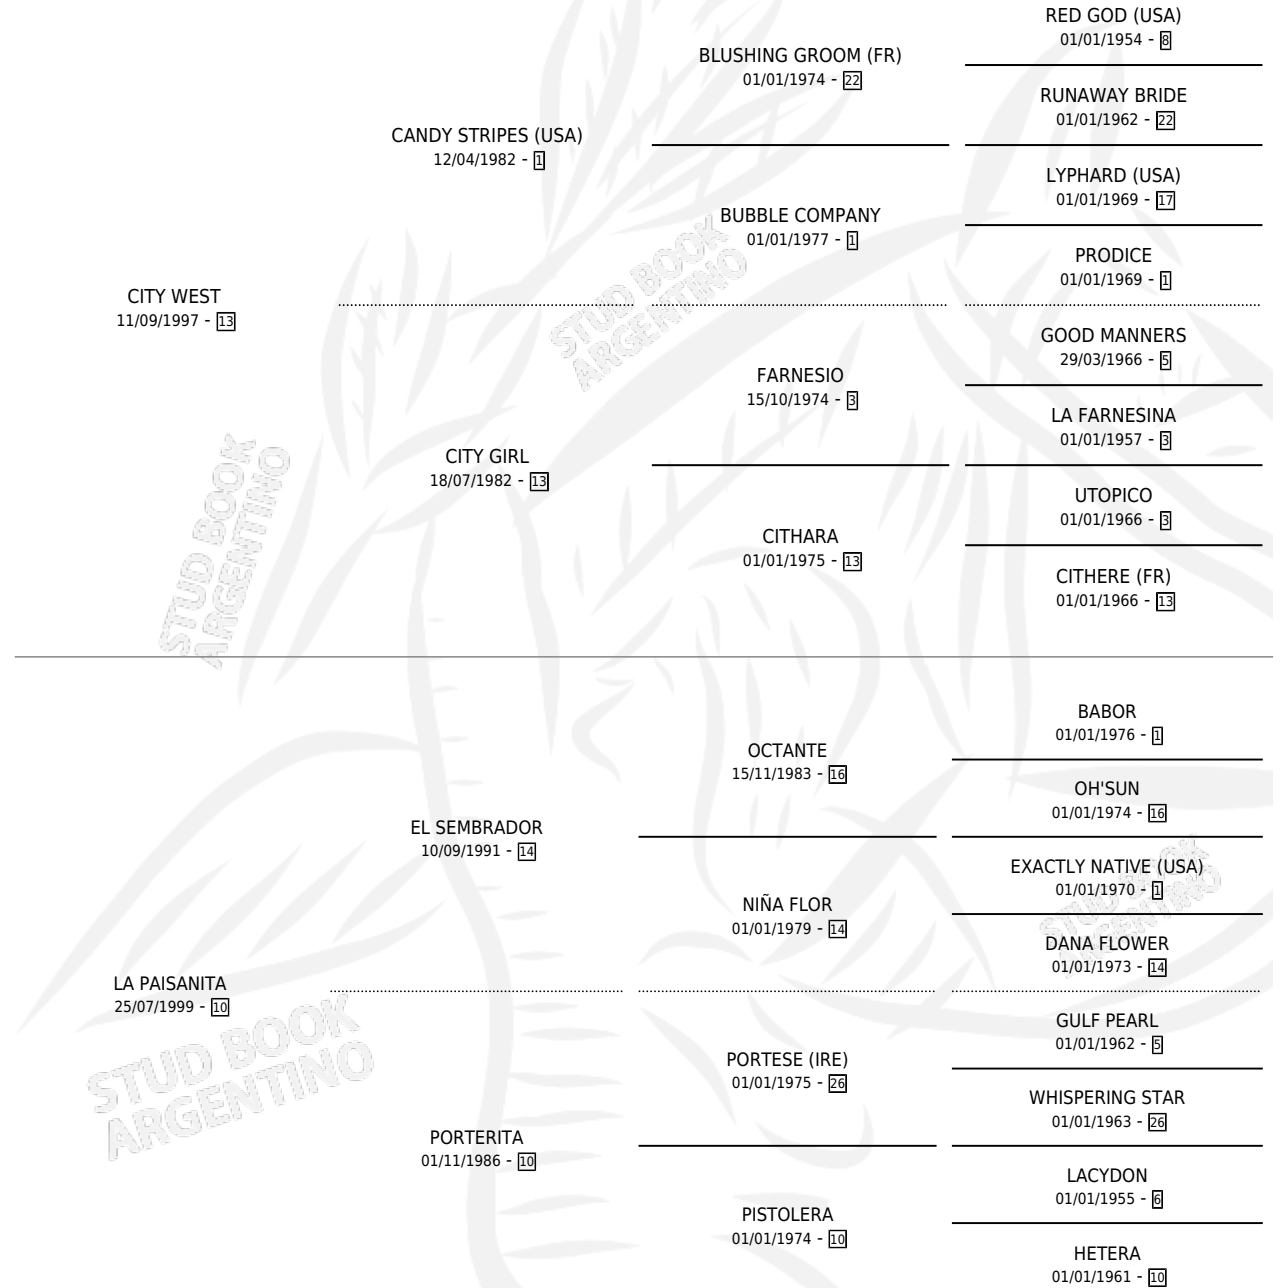

# WEST PAISANO

por CITY WEST y LA PAISANITA por EL SEMBRADOR

Argentina · Macho · Alazan · SP · 17/09/2006  
Familia 10-a · Volumen 39

## ESTADO

TIPIFICACIÓN SANGUÍNEA	X
TIPIFICACIÓN POR ADN	✓
PASAPORTE	X
IDENTIFICACIÓN POR MICROCHIP	X
REPRODUCTOR	X

**Lugar de nacimiento:** Don Yeye  
**Criador:** Atilena Sca