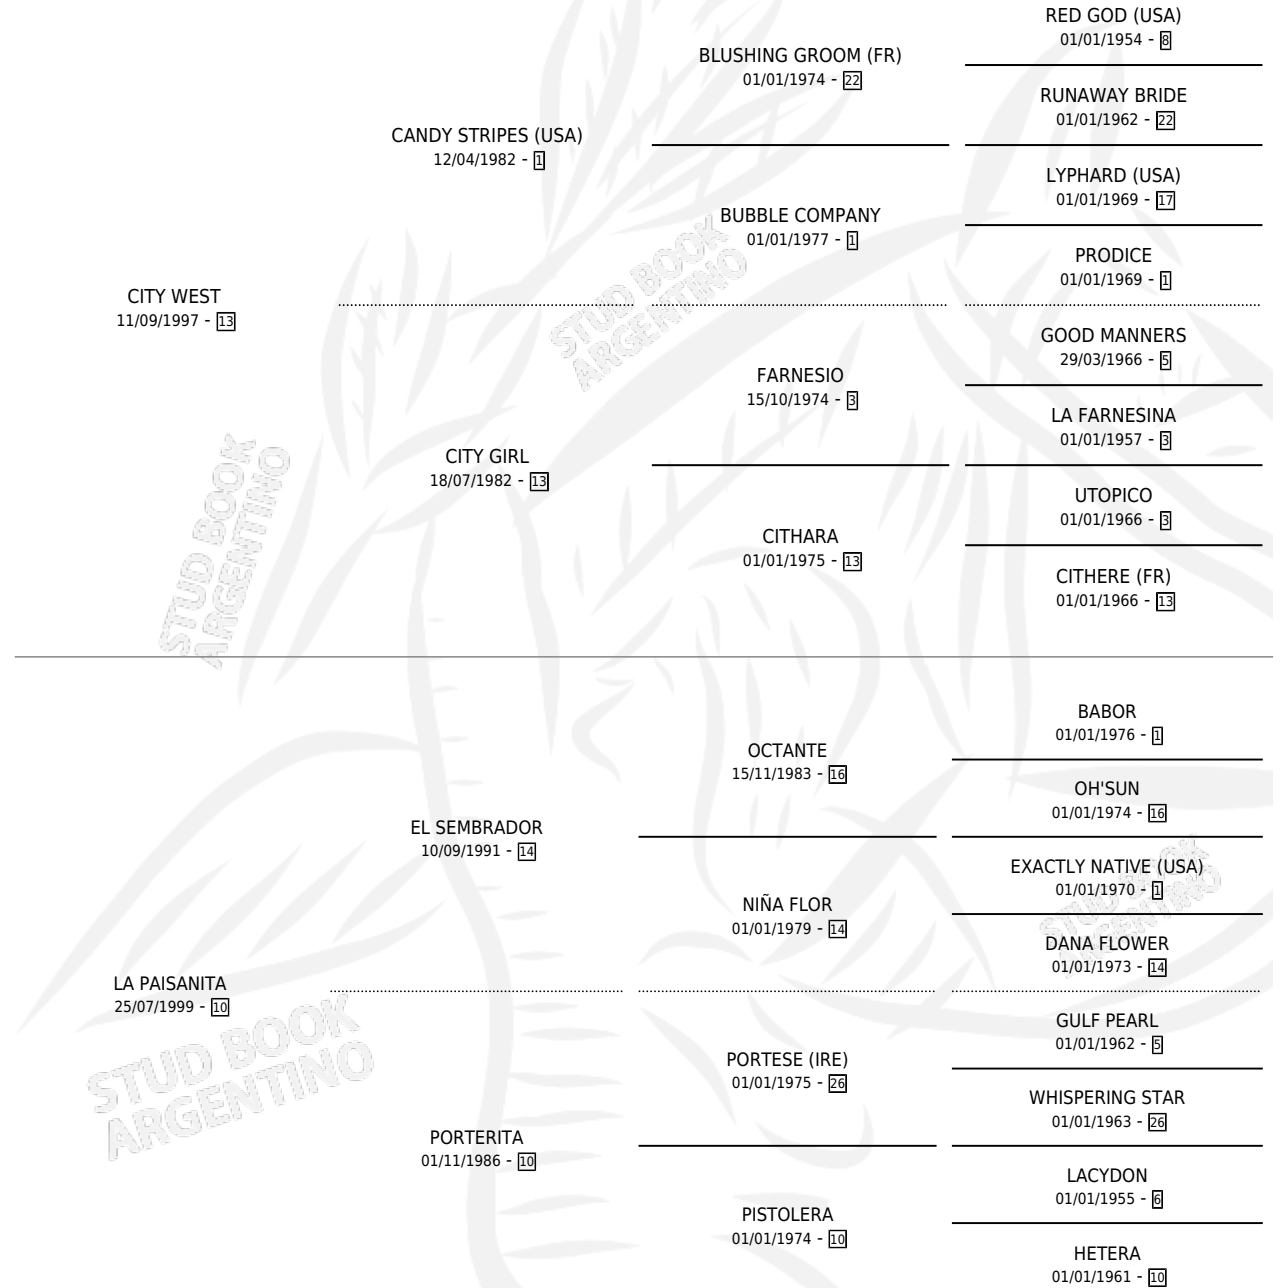

WEST PAISANO

por CITY WEST y LA PAISANITA por EL SEMBRADOR

Argentina · Macho · Alazan · SP · 17/09/2006
Familia 10-a · Volumen 39

ESTADO

TIPIFICACIÓN SANGUÍNEA	X
TIPIFICACIÓN POR ADN	✓
PASAPORTE	X
IDENTIFICACIÓN POR MICROCHIP	X
REPRODUCTOR	X

Lugar de nacimiento: Don Yeye
Criador: Atilena Sca

PEDIGREE

CAMPAÑA

Solo carreras oficiales de Argentina

POR EDAD

EDAD	CC	1°	2°	3°	4°	5°	NP	CLC	CLG	CLCG1	CLGG1	IMPORTE	GANANCIA / CC
4 AÑOS	9	0	0	0	0	0	9	0	0	0	0	\$0	\$0
5 AÑOS	4	0	0	0	0	1	3	0	0	0	0	\$750	\$188
TOTALES	13	0	0	0	0	1	12	0	0	0	0	\$750	\$58
%		0.0%	0.0%	0.0%	0.0%	7.7%	92.3%	0.0%	0.0%	0.0%	0.0%		