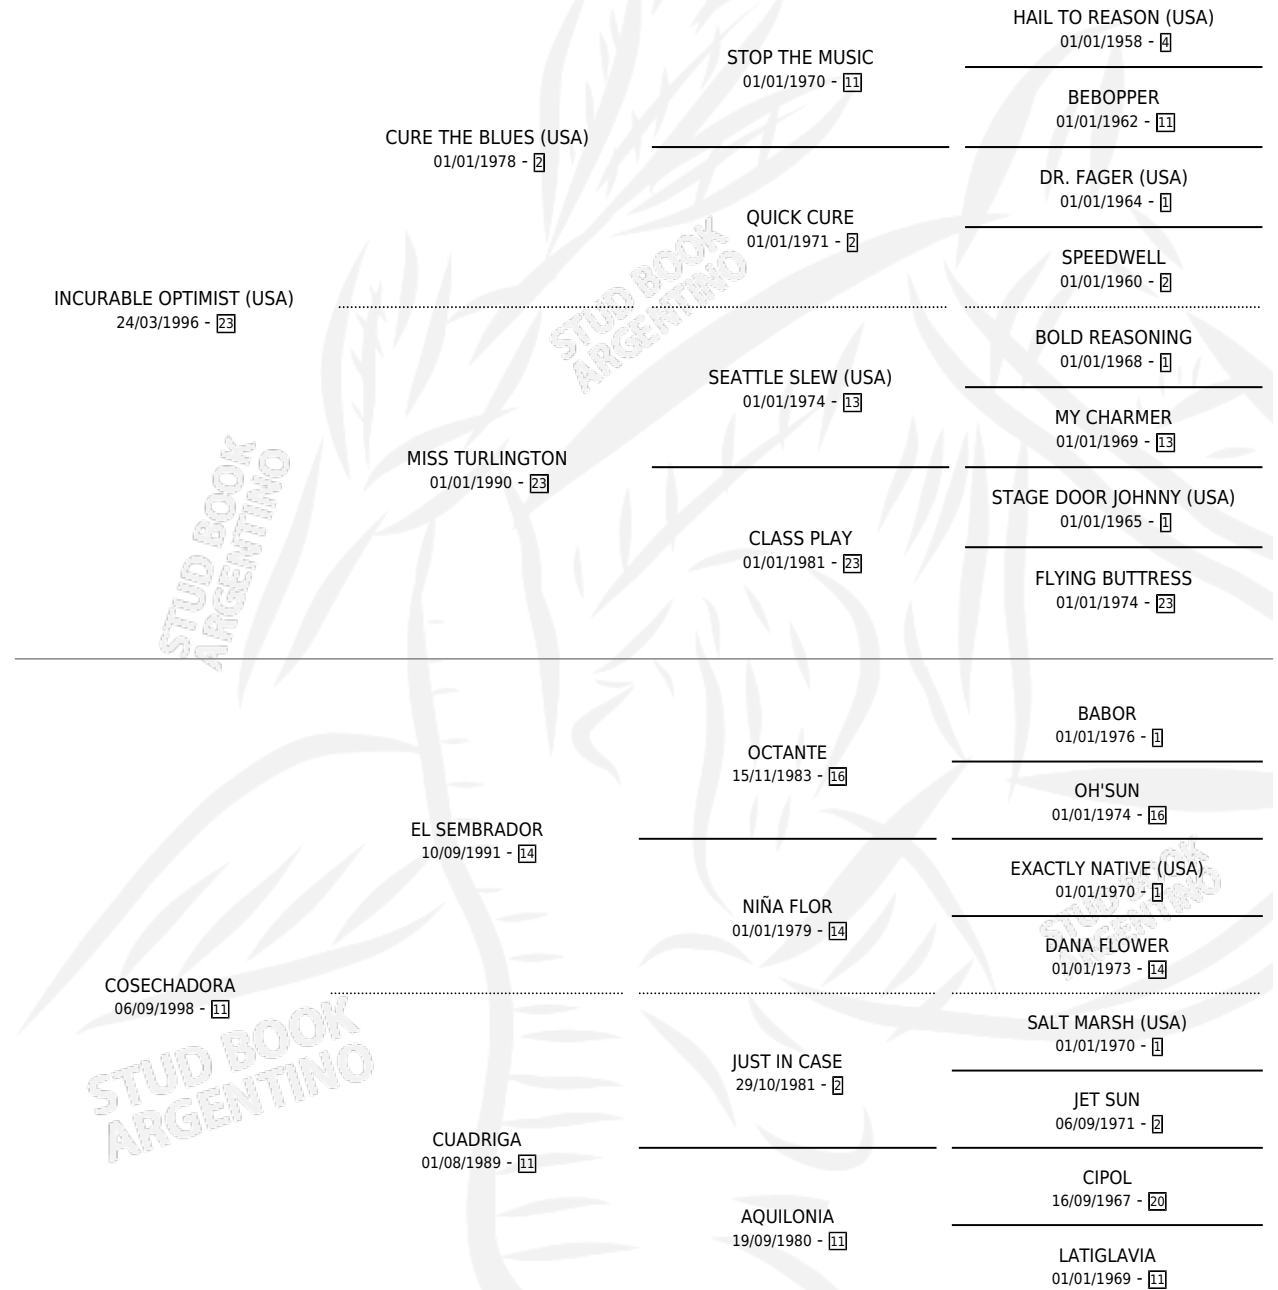

COSECHANTE

por **INCURABLE OPTIMIST (USA)** y **COSECHADORA** por **EL SEMBRADOR**

Argentina · Hembra · Alazan · SP · 02/10/2006
Familia 11-a · Volumen 39

ESTADO

TIPIFICACIÓN SANGUÍNEA	X
TIPIFICACIÓN POR ADN	✓
PASAPORTE	X
IDENTIFICACIÓN POR MICROCHIP	X
REPRODUCTOR	✓

Lugar de nacimiento: Don Yeye
Criador: Atilena Sca

~

HIJOS

	MACHOS	HEMBRAS
3 NACIERON	0	3
1 CORRIERON	0	1

SIN ACTUACIONES

PEDIGREE

CAMPAÑA

Solo carreras oficiales de Argentina