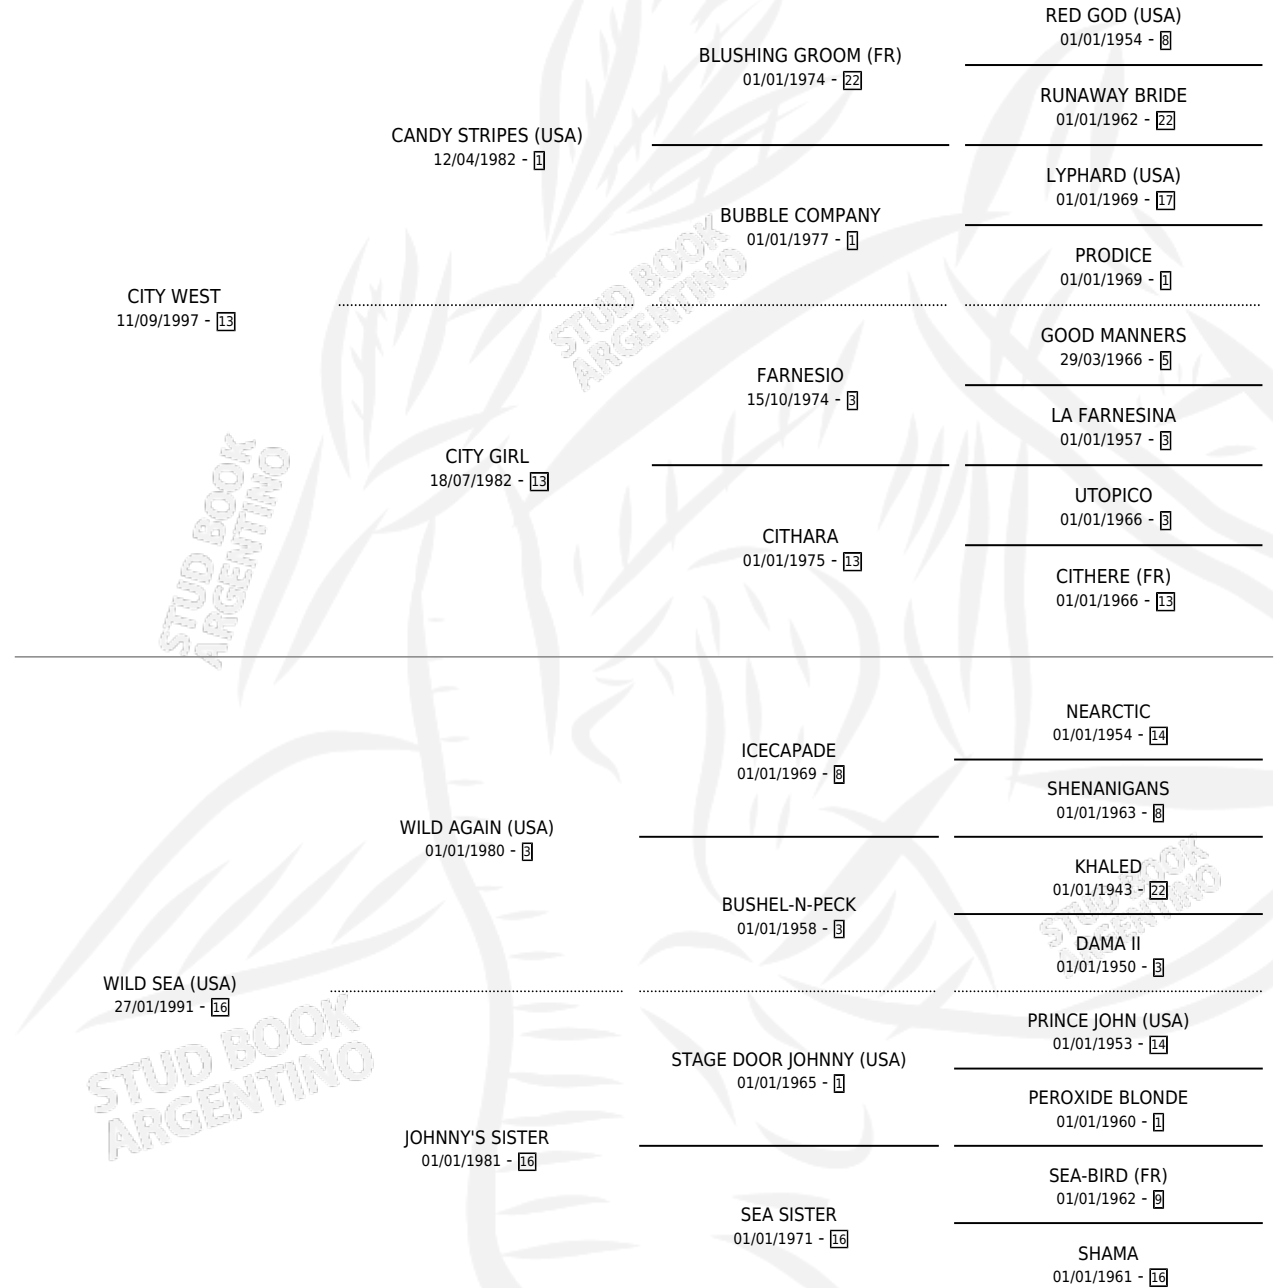

WEST SEA

por CITY WEST y WILD SEA (USA) por WILD AGAIN (USA)

Argentina · Hembra · Alazan · SP · 20/09/2006
Familia 16-g · Volumen 39

ESTADO

TIPIFICACIÓN SANGUÍNEA	X
TIPIFICACIÓN POR ADN	✓
PASAPORTE	X
IDENTIFICACIÓN POR MICROCHIP	X
REPRODUCTOR	✓

Lugar de nacimiento: Don Yeye
Criador: Atilena Sca

~

HIJOS

	MACHOS	HEMBRAS
1 NACIERON	1	0
SIN ACTUACIONES		

PEDIGREE

CAMPAÑA

Solo carreras oficiales de Argentina

POR EDAD