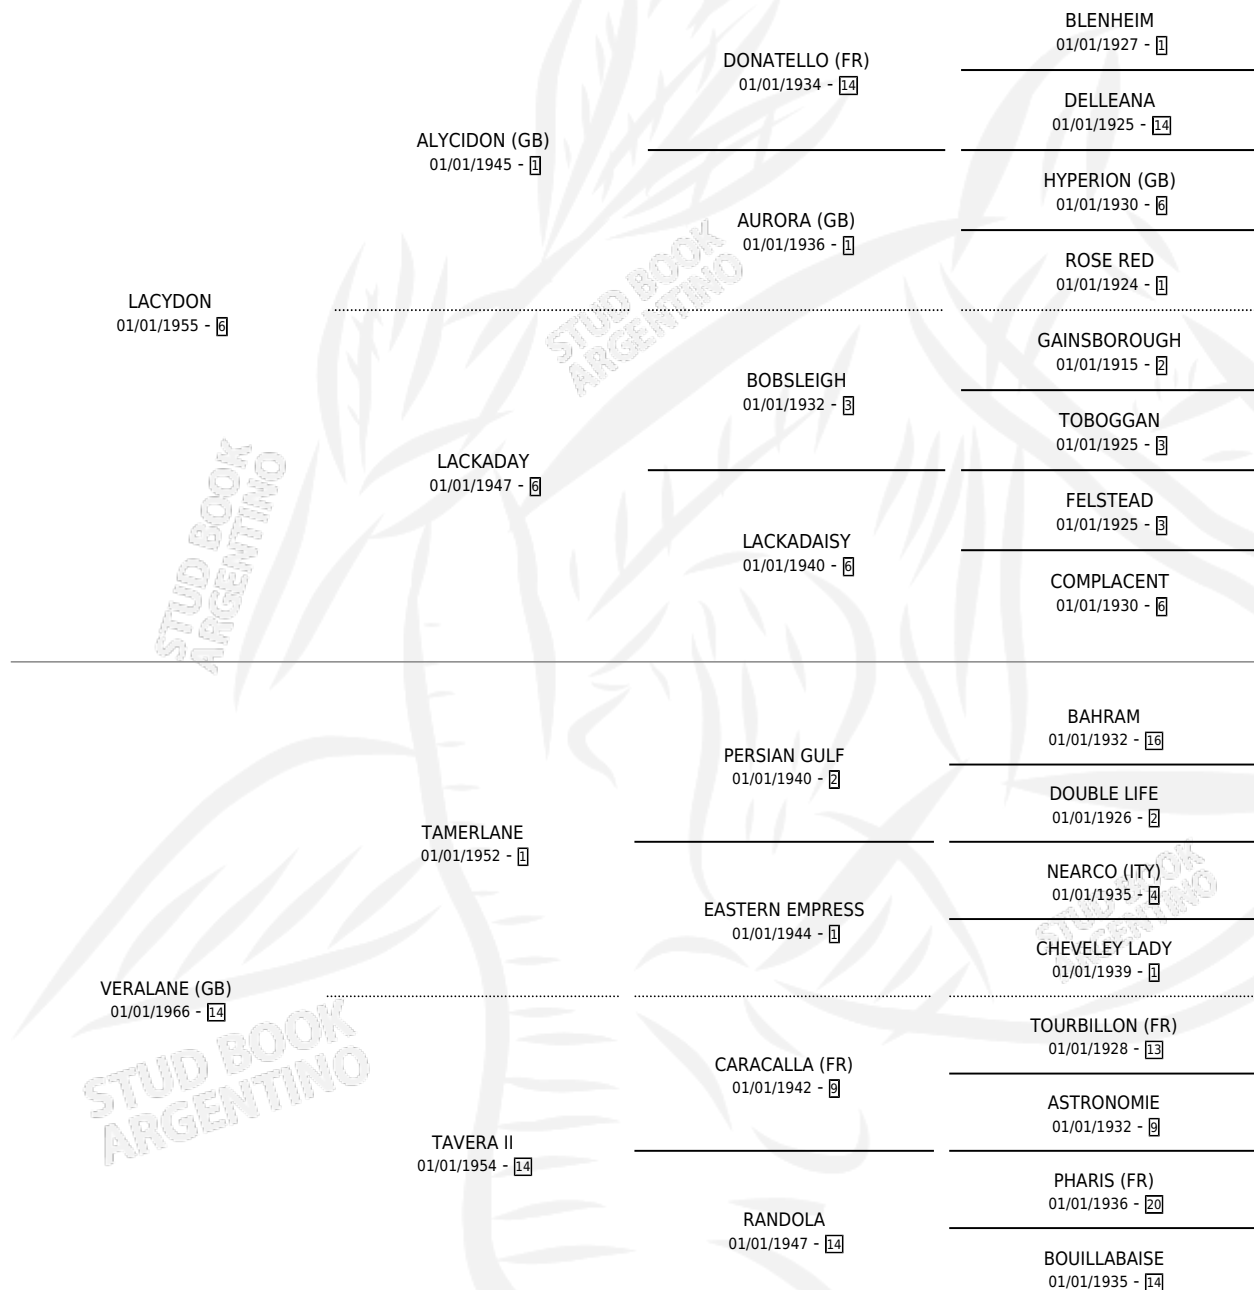

LADY LOVE

por LACYDON y VERALANE (GB) por TAMERLANE

Argentina · Hembra · Alazan · SP · 16/08/1975
Familia 14-b · Volumen 29

ESTADO

TIPIFICACIÓN SANGUÍNEA	X
TIPIFICACIÓN POR ADN	X
PASAPORTE	X
IDENTIFICACIÓN POR MICROCHIP	X
REPRODUCTOR	✓

Lugar de nacimiento: Campo particular

Criador: Sin dato

~

HIJOS

	MACHOS	HEMBRAS
3 NACIERON	1	2
3 CORRIERON	1	2
3 GANARON	1	2
0 GANADORES CL	0 GANADORES GR	0 GANADORES G1

PEDIGREE