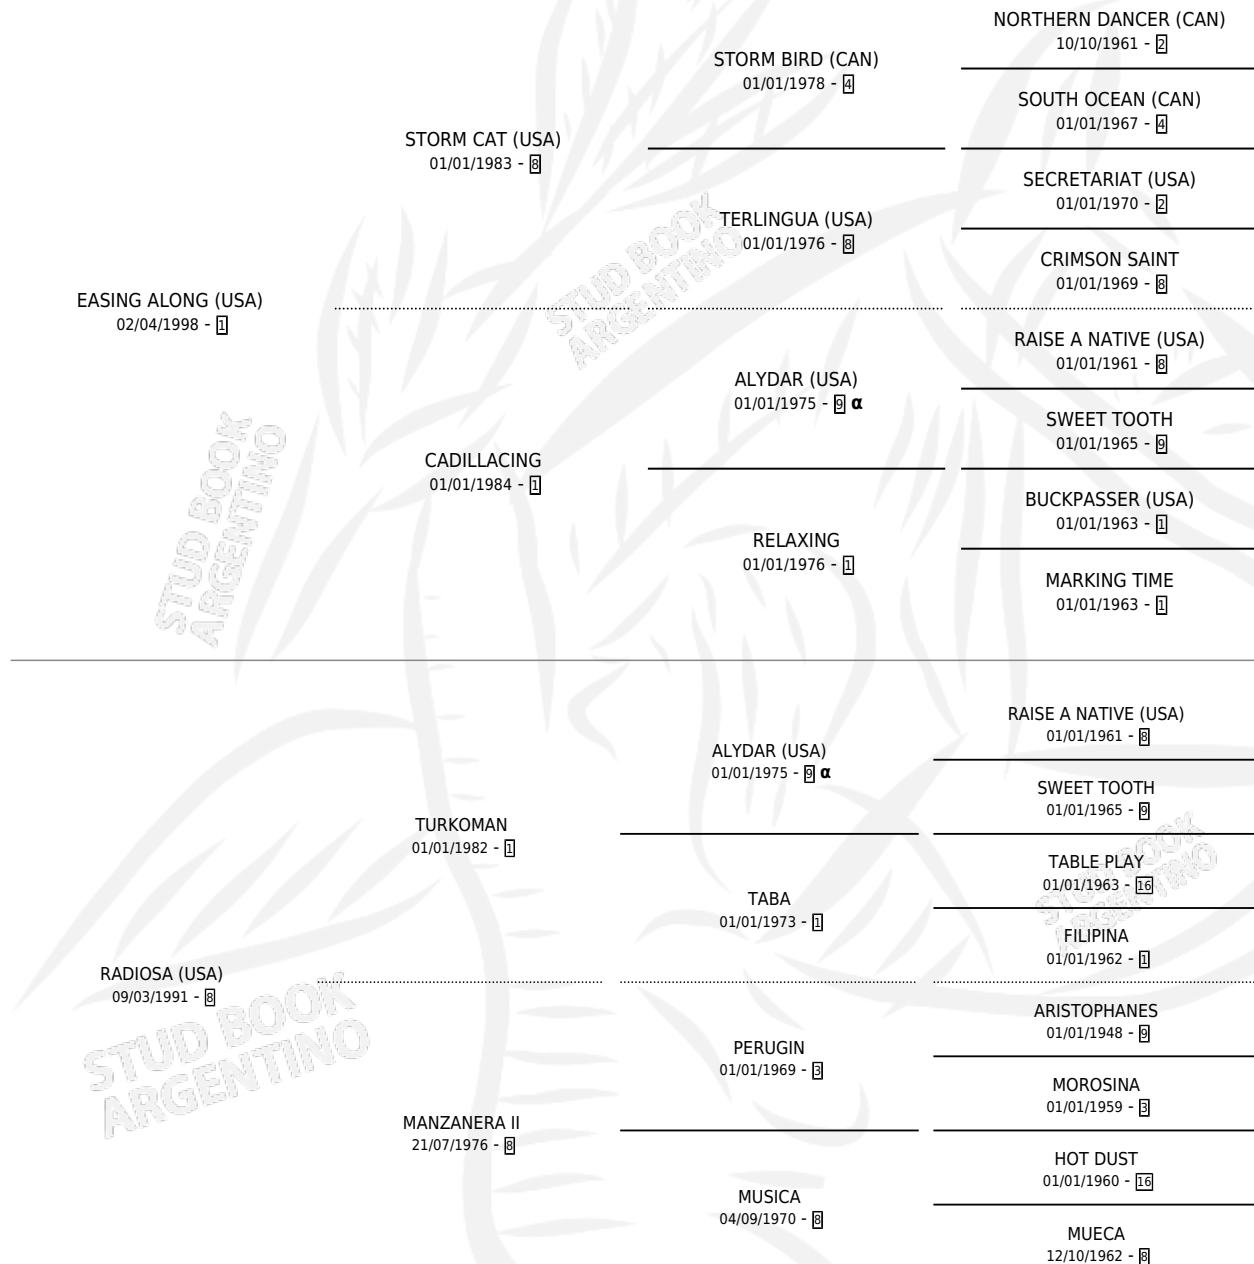

Lugar de nacimiento: Cal Ramon
Criador: Cal Ramon

~

HIJOS

	MACHOS	HEMBRAS
10 NACIERON	5	5
5 CORRIERON	2	3
3 GANARON	2	1
0 GANADORES CL	0 GANADORES GR	0 GANADORES G1

PEDIGREE

INBREEDING : **α**

CAMPAÑA

Solo carreras oficiales de Argentina

Ganadora en San Isidro - \$20,000, a los 3 años.

POR DISTANCIA

HIPODROMO	CC	1°	2°	3°	4°	5°	NP	CLC	CLG	CLCG1	CLGG1	IMPORTE
SAN ISIDRO	7	1	0	0	0	0	6	0	0	0	0	\$20,000
1200 MTS	3	0	0	0	0	0	3	0	0	0	0	\$0
1400 MTS	4	1	0	0	0	0	3	0	0	0	0	\$20,000
PALERMO	1	0	0	0	0	0	1	0	0	0	0	\$0
1400 MTS	1	0	0	0	0	0	1	0	0	0	0	\$0