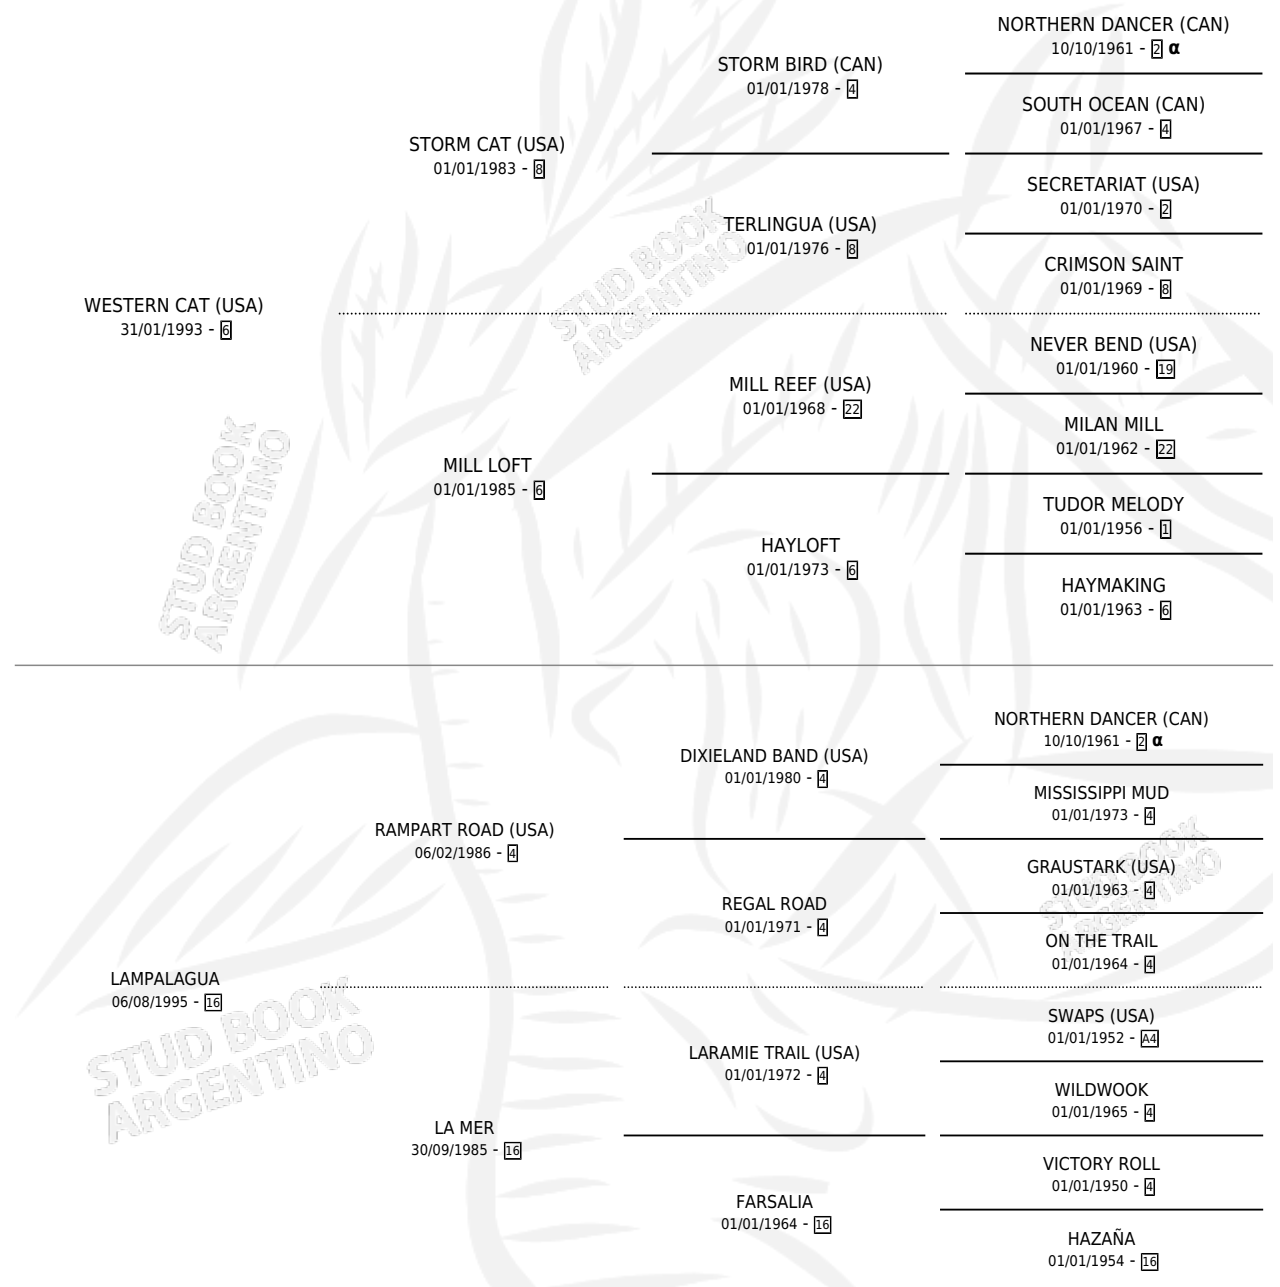

Lugar de nacimiento: El Calden
Criador: Scarpello Gustavo Edgardo

~

HIJOS

	MACHOS	HEMBRAS
1 NACIERON	1	0
SIN ACTUACIONES		

PEDIGREE

INBREEDING : α

CAMPAÑA

Solo carreras oficiales de Argentina