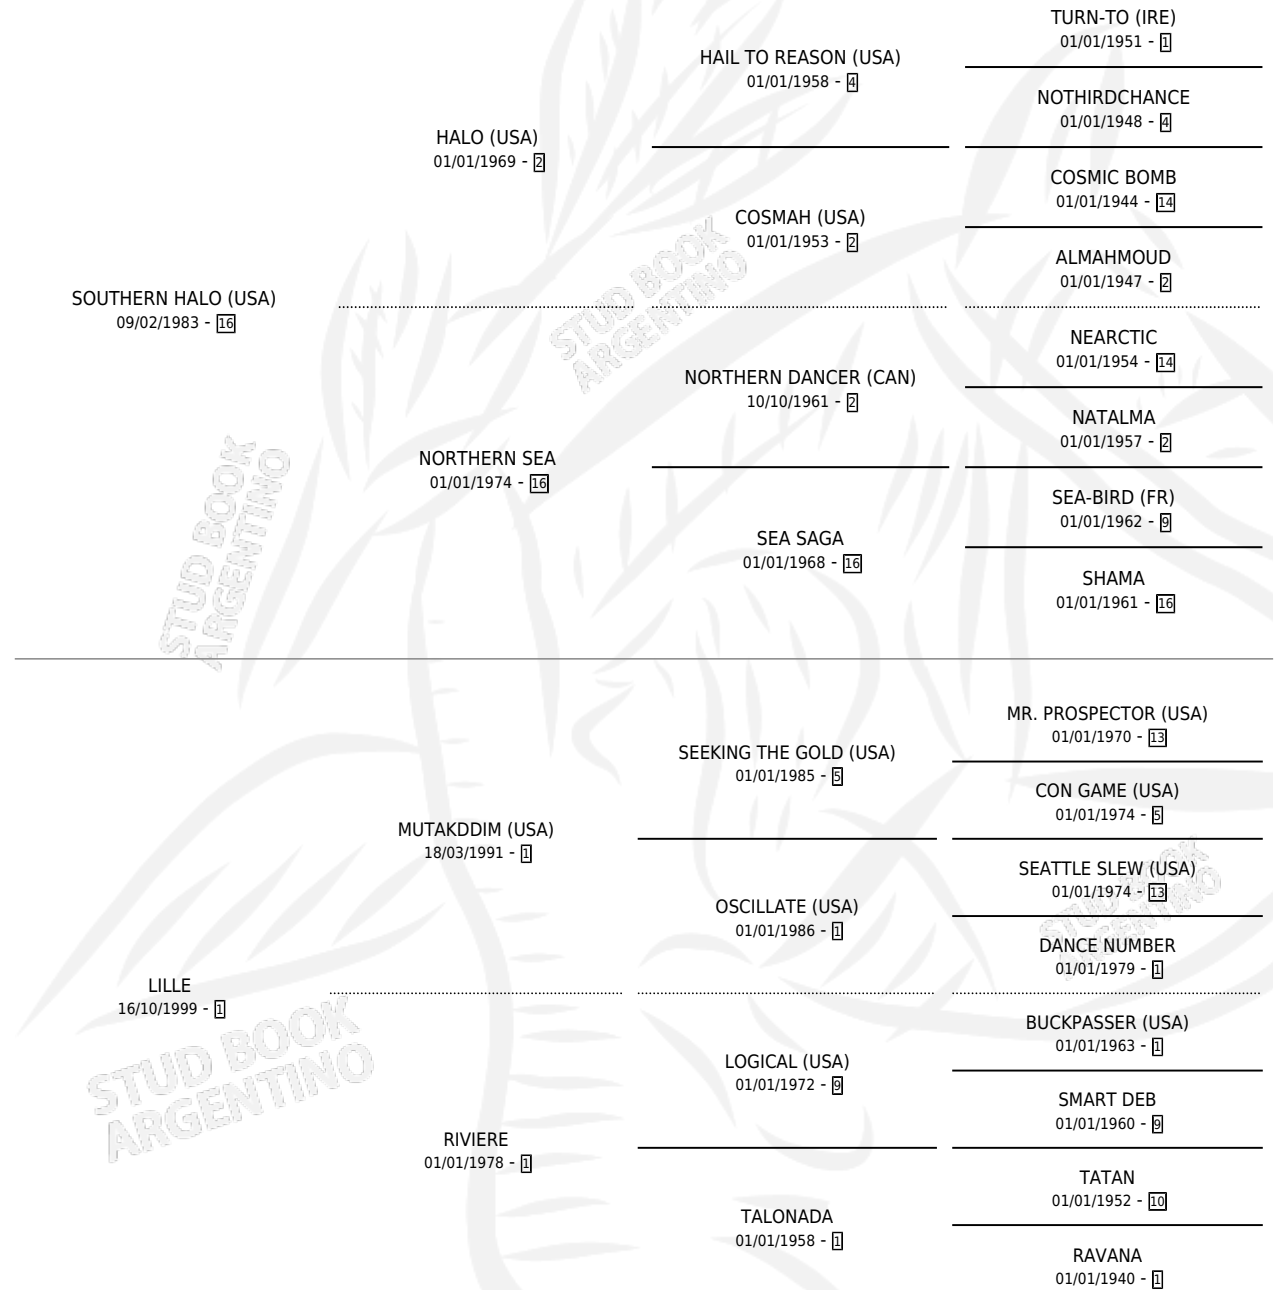

LOMPRET

por SOUTHERN HALO (USA) y LILLE por MUTAKDDIM (USA)

Argentina · Macho · Zaino · SP · 08/09/2006
Familia 1-w · Volumen 39

ESTADO

TIPIFICACIÓN SANGUÍNEA	X
TIPIFICACIÓN POR ADN	✓
PASAPORTE	X
IDENTIFICACIÓN POR MICROCHIP	X
REPRODUCTOR	X

Lugar de nacimiento: La Quebrada
Criador: La Quebrada

PEDIGREE

EXPORTACIÓN / IMPORTACIÓN

FECHA	MOVIMIENTO	PAÍS
27/08/2008	EXPORTADO	NUEVA ZELANDA

LOMPRET

Datos oficiales del Stud Book Argentino

Documento generado el 28/04/2026