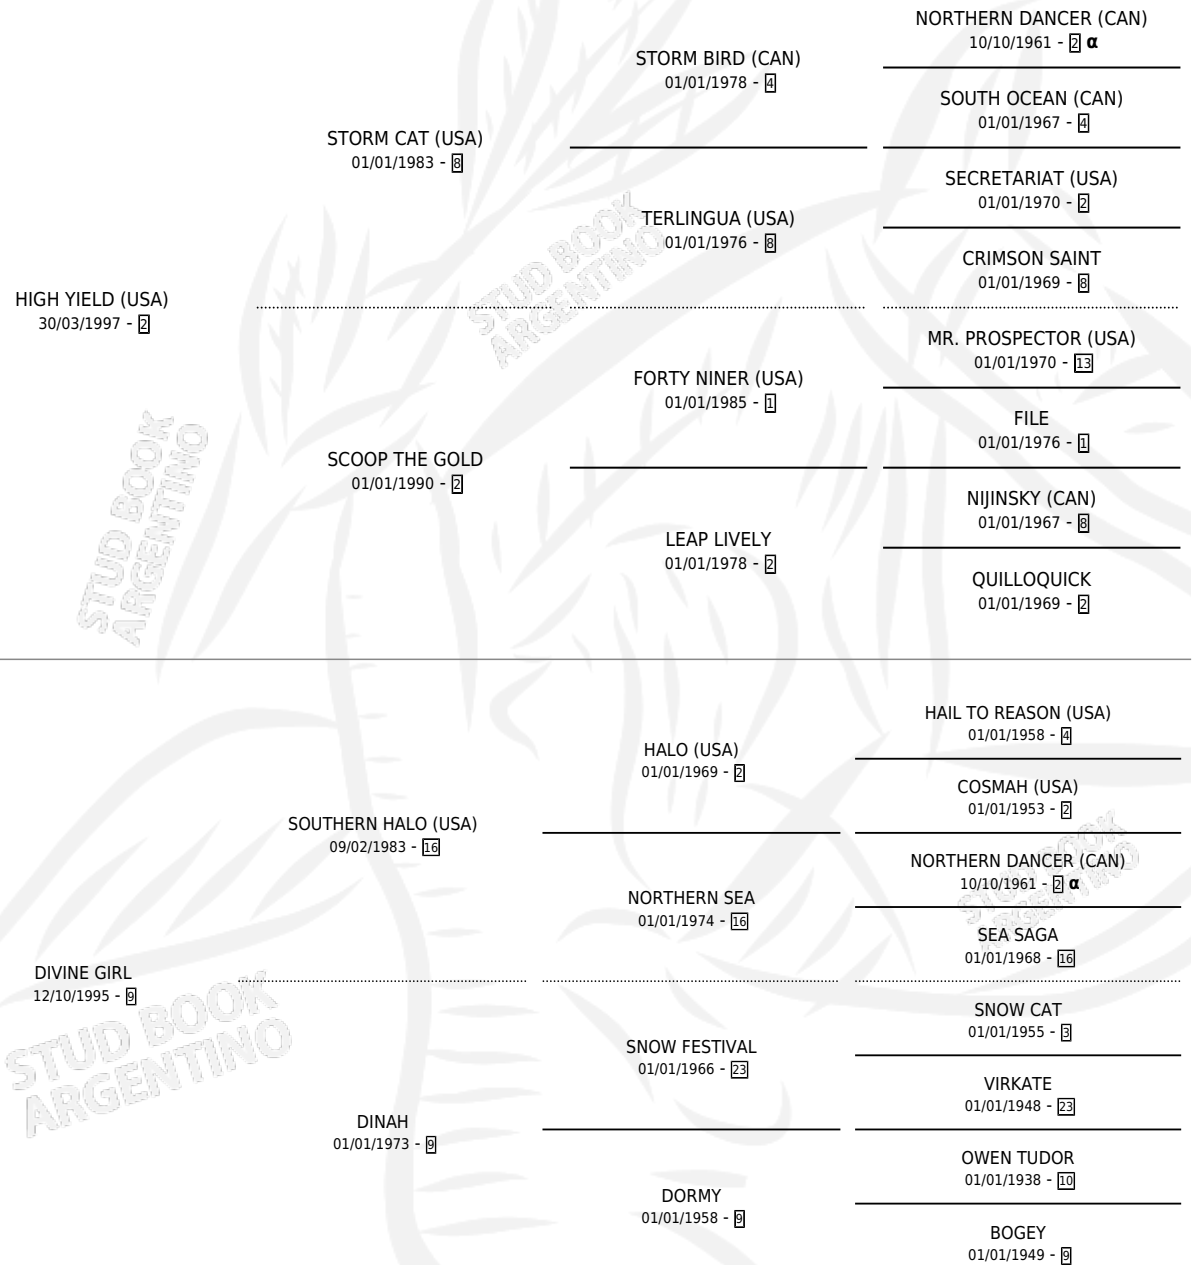

QUE DIVA

por **HIGH YIELD (USA)** y **DIVINE GIRL** por **SOUTHERN HALO (USA)**

Argentina · Hembra · Alazan Tostado · SP · 08/09/2006
Familia 9-e · Volumen 39

ESTADO

TIPIFICACIÓN SANGUÍNEA	X
TIPIFICACIÓN POR ADN	✓
PASAPORTE	X
IDENTIFICACIÓN POR MICROCHIP	X
REPRODUCTOR	✓

Lugar de nacimiento: La Quebrada
Criador: La Quebrada

~

HIJOS

	MACHOS	HEMBRAS
4 NACIERON	2	2
2 CORRIERON	1	1
1 GANARON	1	0

0	0	0
GANADORES CL	GANADORES GR	GANADORES G1

PEDIGREE

INBREEDING : α