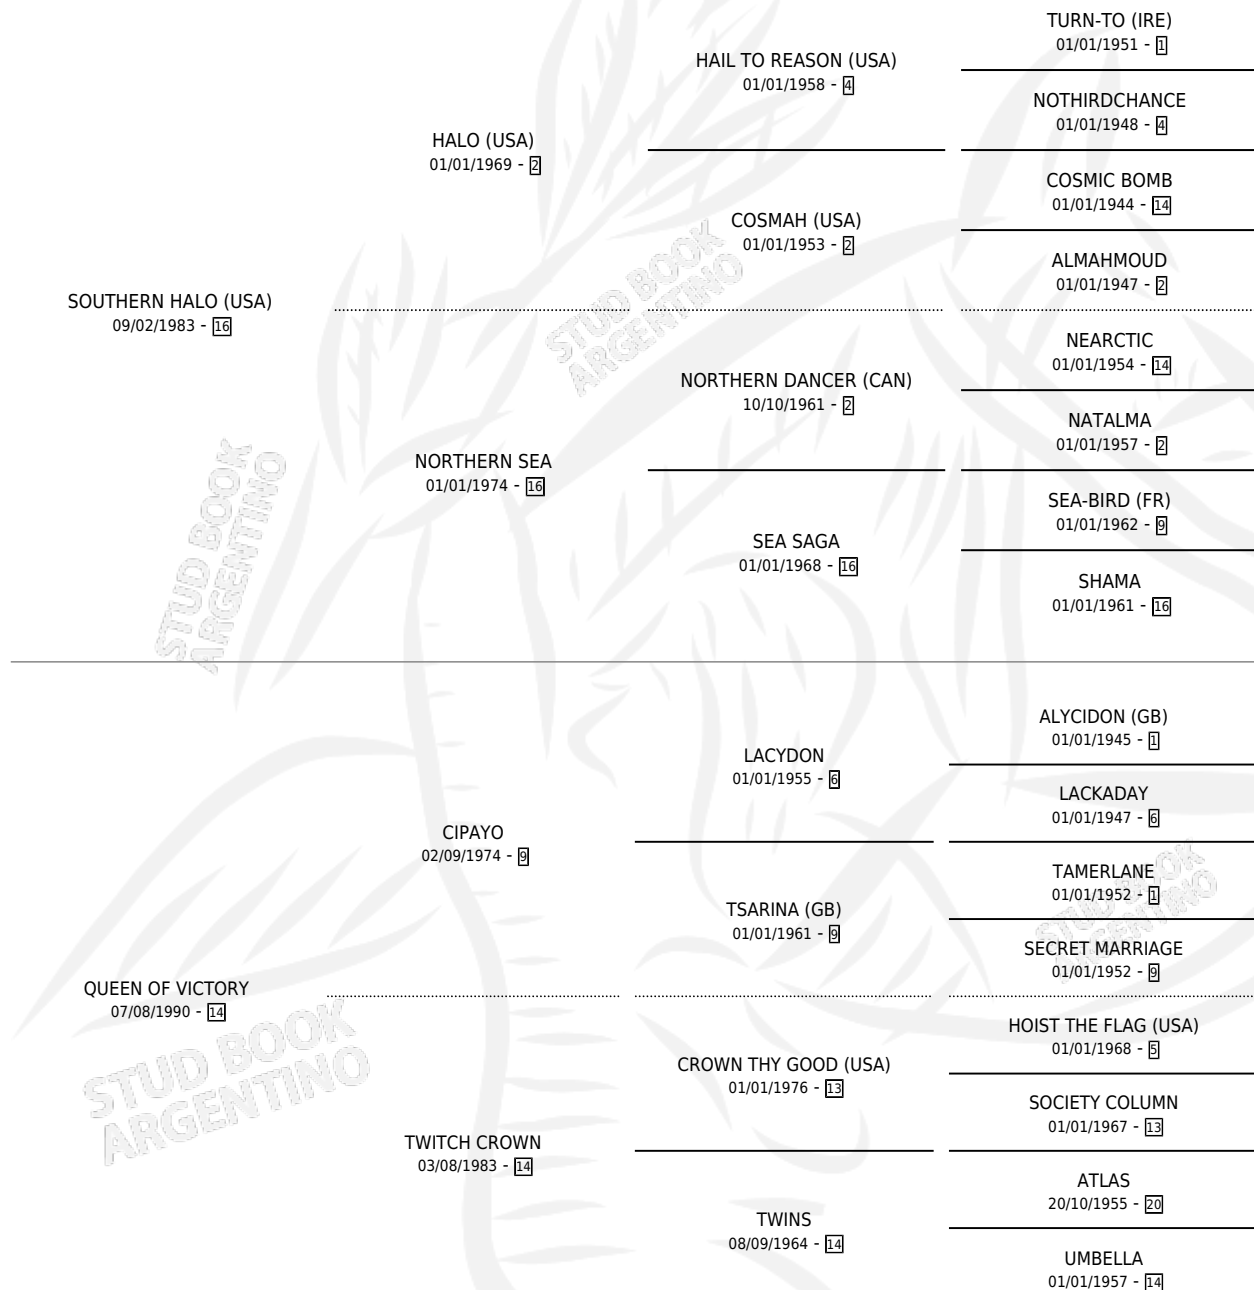

QUEEN'S WARRIOR

por SOUTHERN HALO (USA) y QUEEN OF VICTORY por CIPAYO

Argentina · Macho · Zaino Doradillo · SP · 06/09/2006
Familia 14-c · Volumen 39

ESTADO

TIPIFICACIÓN SANGUÍNEA	X
TIPIFICACIÓN POR ADN	✓
PASAPORTE	X
IDENTIFICACIÓN POR MICROCHIP	X
REPRODUCTOR	X

Lugar de nacimiento: Santa Ines

Criador: Santa Ines

PEDIGREE

EXPORTACIÓN / IMPORTACIÓN

FECHA	MOVIMIENTO	PAÍS
27/08/2008	EXPORTADO	AUSTRALIA

QUEEN'S WARRIOR

Datos oficiales del Stud Book Argentino

Documento generado el 04/05/2026