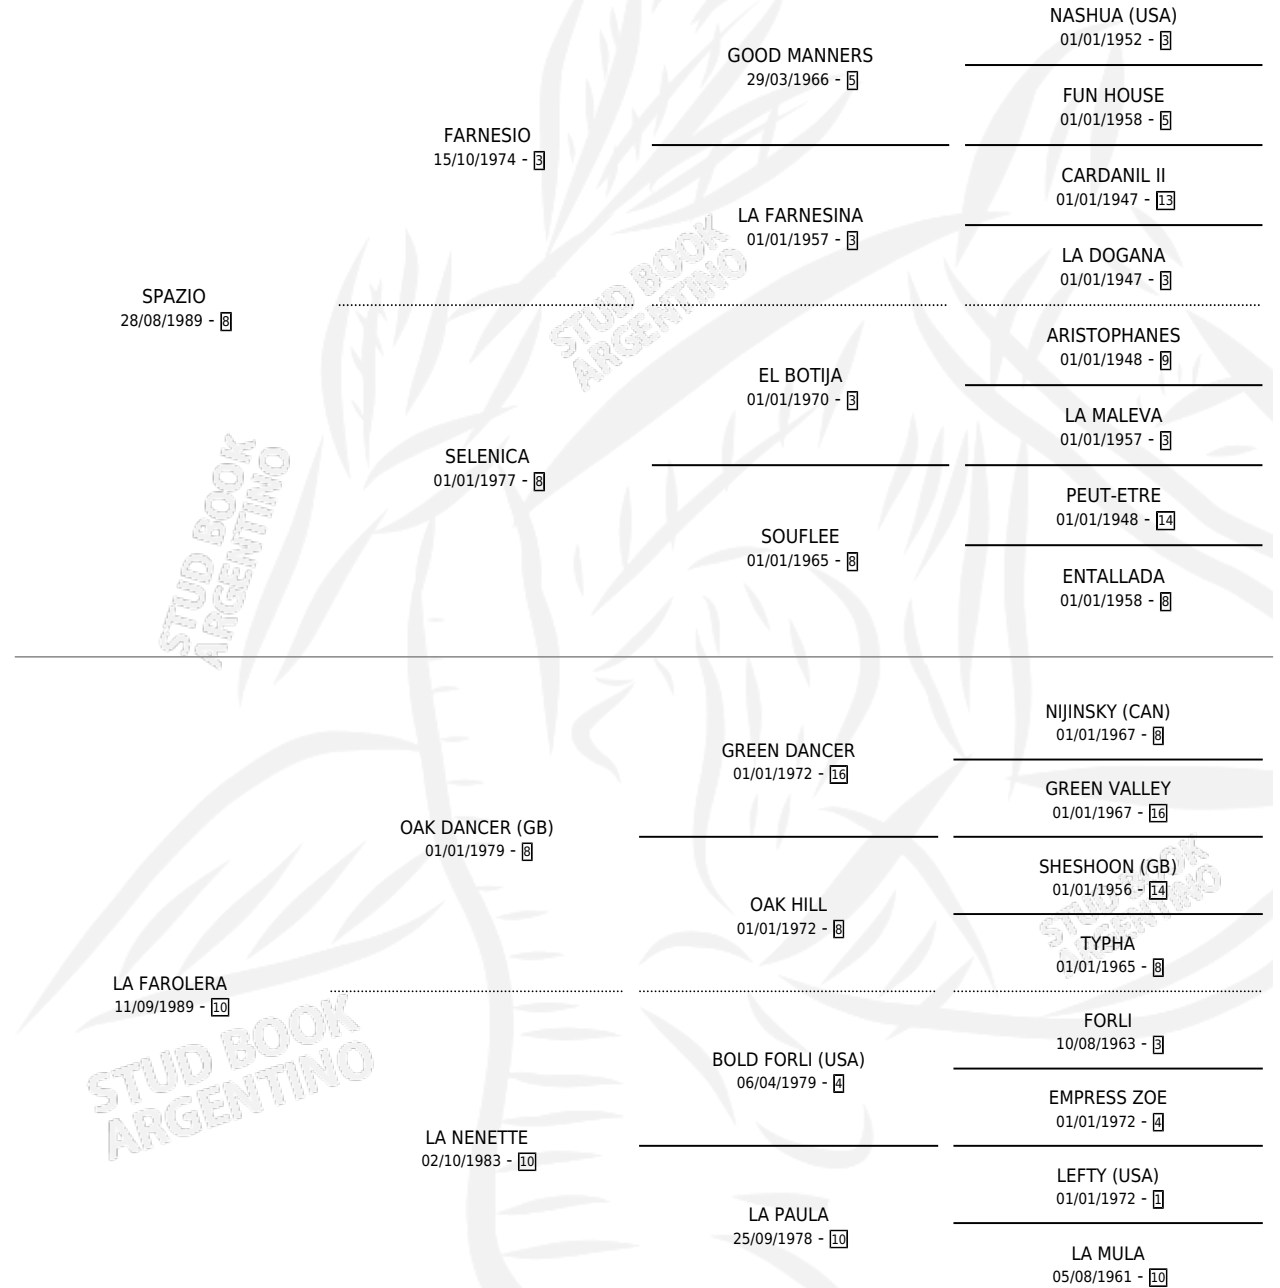

TROPIEZO

por SPAZIO y LA FAROLERA por OAK DANCER (GB)

Argentina · Macho · Zaino Colorado · SP · 06/09/2006
Familia 10-a · Volumen 39

ESTADO

TIPIFICACIÓN SANGUÍNEA	X
TIPIFICACIÓN POR ADN	✓
PASAPORTE	✓
IDENTIFICACIÓN POR MICROCHIP	X
REPRODUCTOR	X

Lugar de nacimiento: Malu

Criador: Sin dato

PEDIGREE