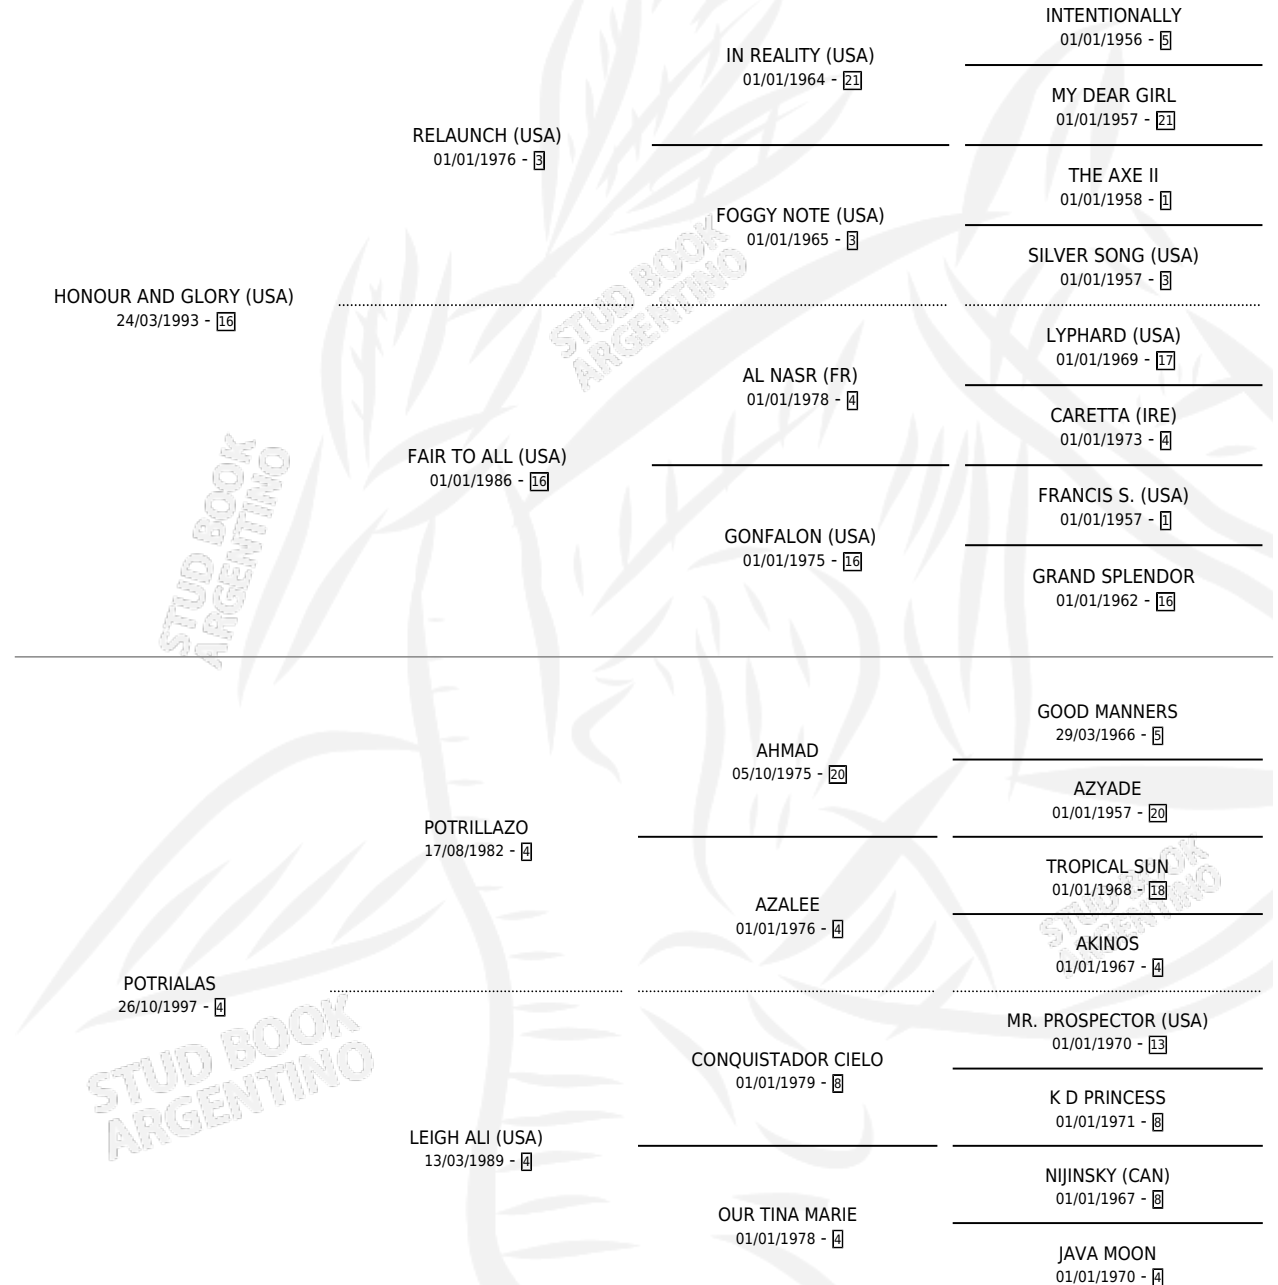

ALAS DE GLORIA

por HONOUR AND GLORY (USA) y POTRIALAS por
POTRILLAZO

Argentina · Hembra · Zaino Doradillo · SP · 21/08/2006
Familia 4-r · Volumen 39

ESTADO

TIPIFICACIÓN SANGUÍNEA	X
TIPIFICACIÓN POR ADN	✓
PASAPORTE	X
IDENTIFICACIÓN POR MICROCHIP	X
REPRODUCTOR	X

Lugar de nacimiento: La Madrugada

Criador: La Madrugada

PEDIGREE

CAMPAÑA

Solo carreras oficiales de Argentina

POR EDAD

EDAD	CC	1°	2°	3°	4°	5°	NP	CLC	CLG	CLCG1	CLGG1	IMPORTE	GANANCIA / CC
3 AÑOS	4	0	1	1	0	1	1	0	0	0	0	\$13,600	\$3,400
4 AÑOS	1	0	0	0	1	0	0	0	0	0	0	\$2,100	\$2,100
5 AÑOS	6	1	0	1	3	0	1	0	0	0	0	\$33,000	\$5,500
TOTALES	11	1	1	2	4	1	2	0	0	0	0	\$48,700	\$4,427
%		9.1%	9.1%	18.2%	36.4%	9.1%	18.2%	0.0%	0.0%	0.0%	0.0%		

Ganadora en San Isidro - \$48,700, a los 5 años.

POR DISTANCIA

HIPODROMO	CC	1°	2°	3°	4°	5°	NP	CLC	CLG	CLCG1	CLGG1	IMPORTE
SAN ISIDRO	7	1	0	1	4	0	1	0	0	0	0	\$35,100
1400 MTS	1	0	0	0	0	0	1	0	0	0	0	\$0
1200 MTS	6	1	0	1	4	0	0	0	0	0	0	\$35,100
PALERMO	4	0	1	1	0	1	1	0	0	0	0	\$13,600
1000 MTS	3	0	0	1	0	1	1	0	0	0	0	\$5,900
1200 MTS	1	0	1	0	0	0	0	0	0	0	0	\$7,700