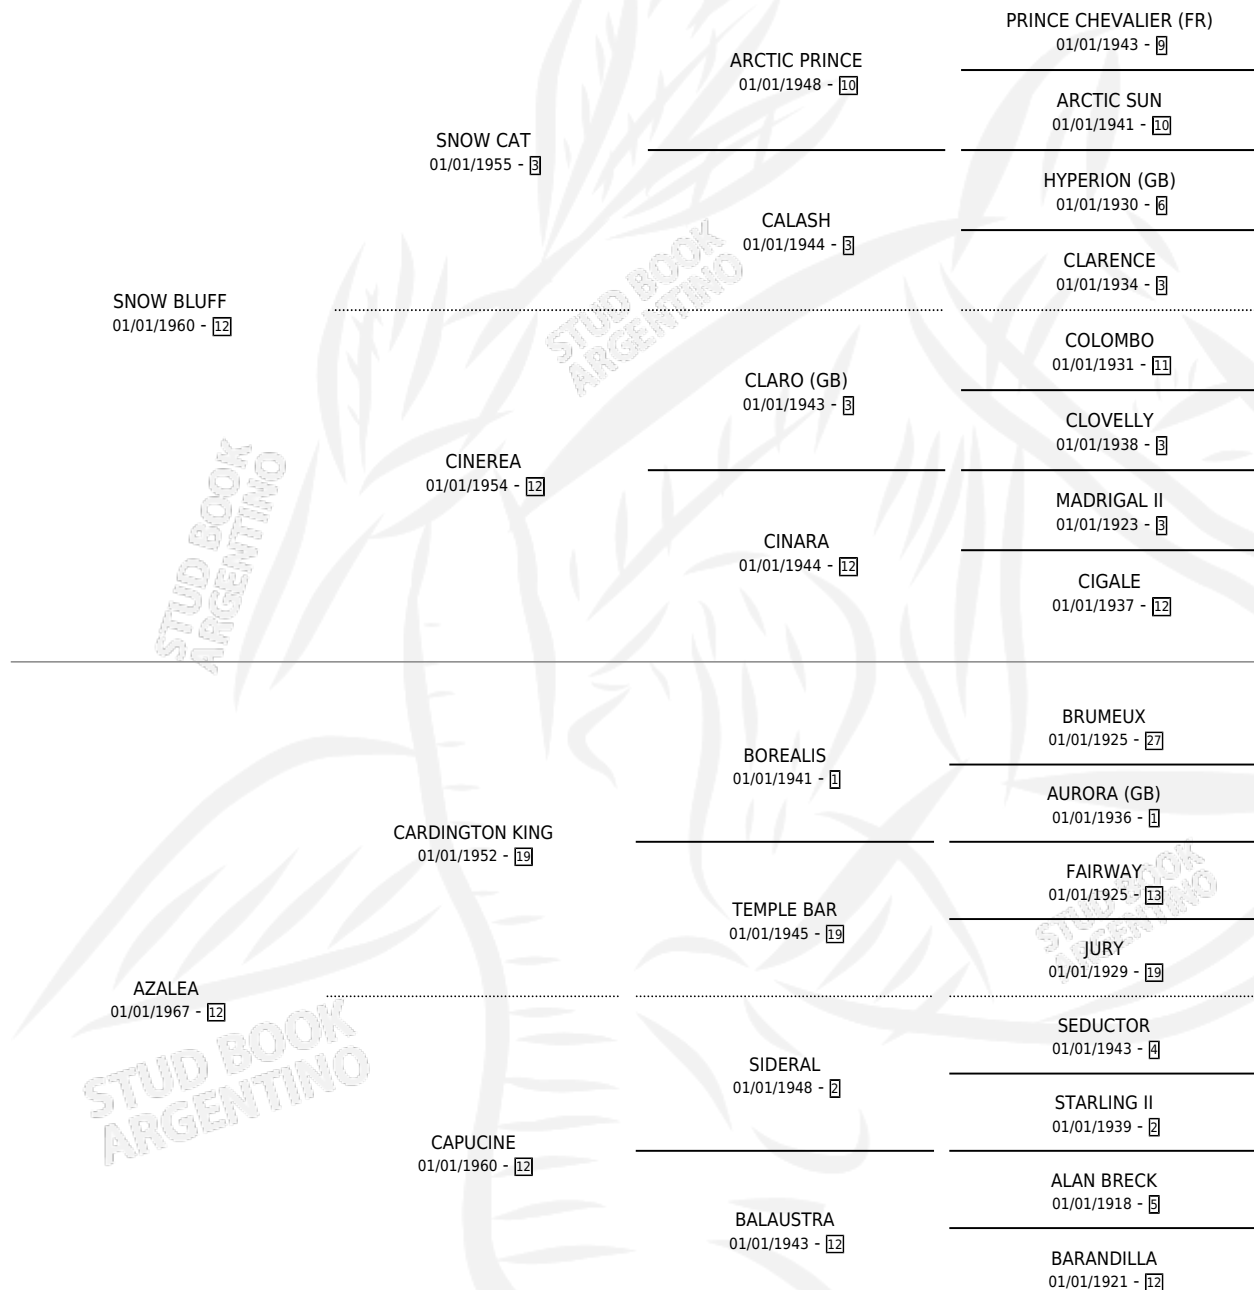

# AZAFATA BLUFF

por SNOW BLUFF y AZALEA por CARDINGTON KING

Argentina · Hembra · Zaino · SP · 01/01/1975  
Familia 12-g · Volumen 29

## ESTADO

TIPIFICACIÓN SANGUÍNEA	X
TIPIFICACIÓN POR ADN	X
PASAPORTE	X
IDENTIFICACIÓN POR MICROCHIP	X
REPRODUCTOR	✓

**Lugar de nacimiento:** Campo particular

**Criador:** Sin dato

~

## HIJOS

	MACHOS	HEMBRAS
14 NACIERON	10	4
6 CORRIERON	5	1
5 GANARON	4	1
<b>0</b> GANADORES CL	<b>0</b> GANADORES GR	<b>0</b> GANADORES G1

## PEDIGREE

S

cimientos 9 / Efectividad 75.00%

PADRILLO	PRODUCTO	CRIADOR	1ER SERVICIO	ÚLTIMO SERVICIO
CATSKILL (USA)	∅		31/08/1996	31/08/1996
<b>AZAFATA BLUFF</b>				
LIGHT OF NASHUA (USA)	AVION LUZ (M Z, 01/08/1995)	VIKEDA	20/08/1994	22/08/1994
<b>Datos oficiales del Stud Book Argentino</b>				
Document generated on 26/04/2026	AMBICIOSA LUZ (H Z, 28/10/1993) •MURIÓ EL 02/10/2007•	VIKEDA	21/11/1992	21/11/1992
studbook.org.ar				
LIGHT OF NASHUA (USA)	AZALEA LUZ (H Z, 09/09/1992) •MURIÓ EL 04/06/2001•	VIKEDA	28/09/1991	01/10/1991
LIGHT OF NASHUA (USA)	∅		06/11/1990	06/11/1990
LIGHT OF NASHUA (USA)	AZABACHE LUZ (M ZN, 05/10/1990)	VIKEDA	09/11/1989	09/11/1989
FALLOWED	FALLOW BLUFF (H T, 28/09/1989) •MURIÓ EL 02/10/2007•	VIKEDA	20/10/1988	20/10/1988
WHITE BALL	∅		03/10/1987	07/12/1987
WHITE BALL	DELFIN BLANCO (M Z, 20/10/1987)	SIN DATO	03/11/1986	07/11/1986
KALJERRY	KAL BLUFF (H A, 23/10/1986)	SIN DATO	29/10/1985	01/11/1985
CAUSERIE (USA)	BLUFF VATIM (M ZC, 30/09/1985)	SIN DATO		
KALJERRY	KALAZ (M T, 17/09/1984)	SIN DATO		