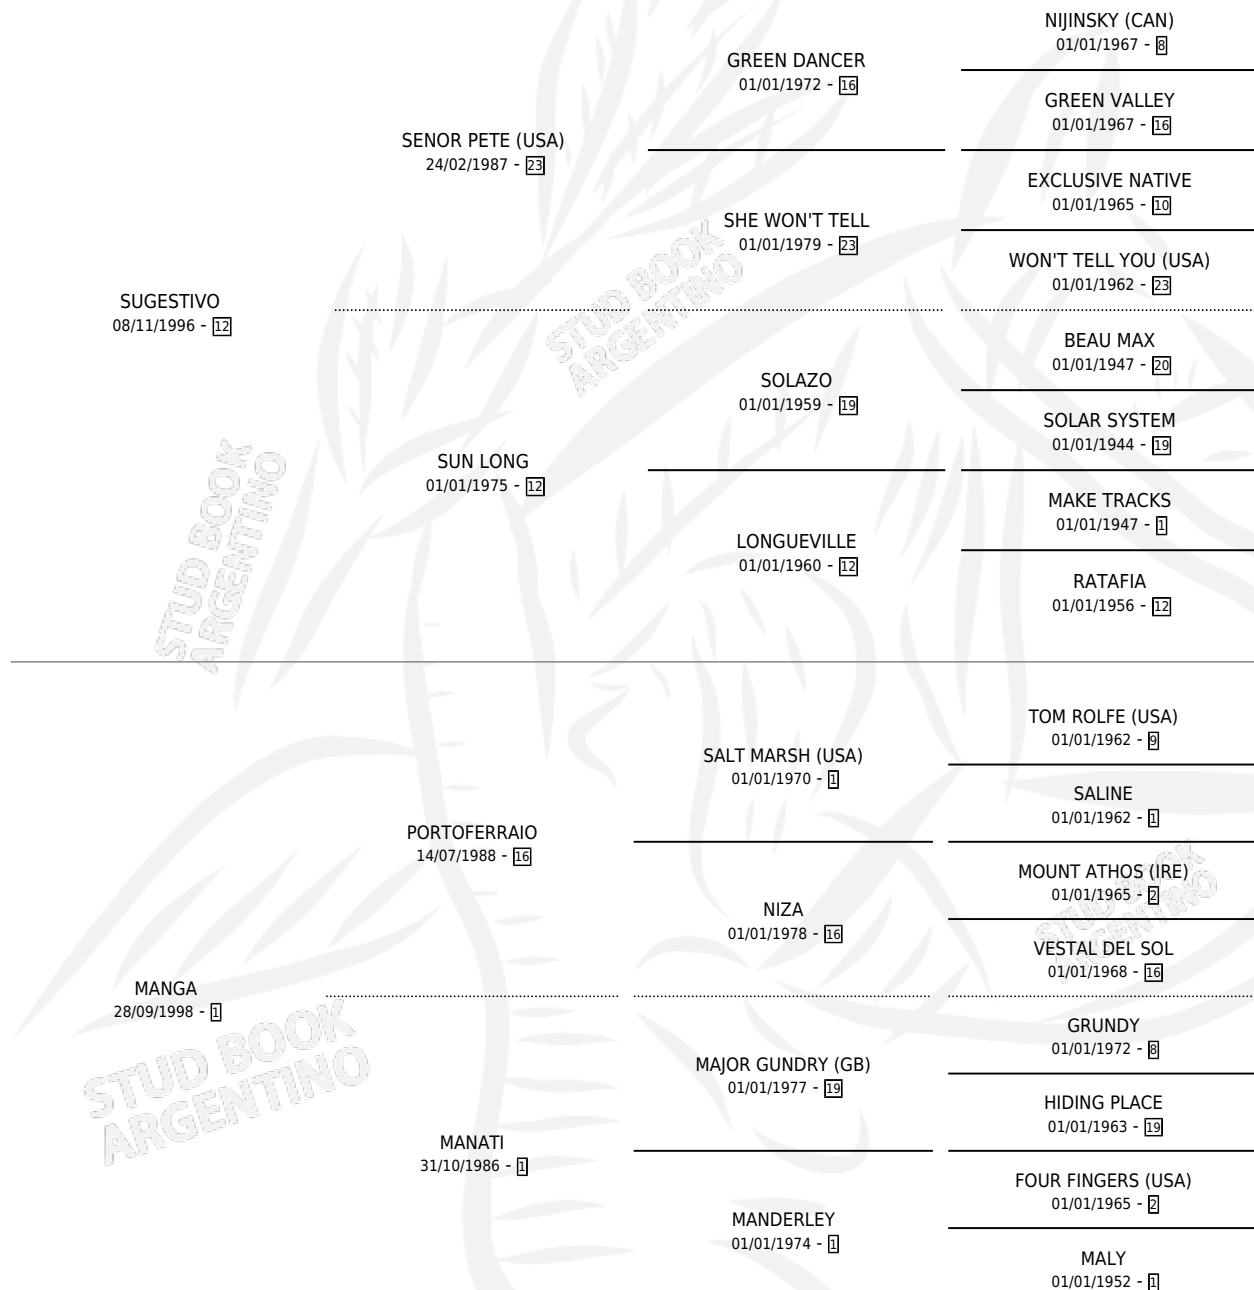

DON QUINTI

por SUGESTIVO y MANGA por PORTOFERRAIO

Argentina · Macho · Zaino · SP · 24/09/2006
Familia 1-r · Volumen 39

ESTADO

TIPIFICACIÓN SANGUÍNEA	X
TIPIFICACIÓN POR ADN	✓
PASAPORTE	✓
IDENTIFICACIÓN POR MICROCHIP	X
REPRODUCTOR	X

Lugar de nacimiento: Yobrugí

Criador: Deciste David Omar

PEDIGREE