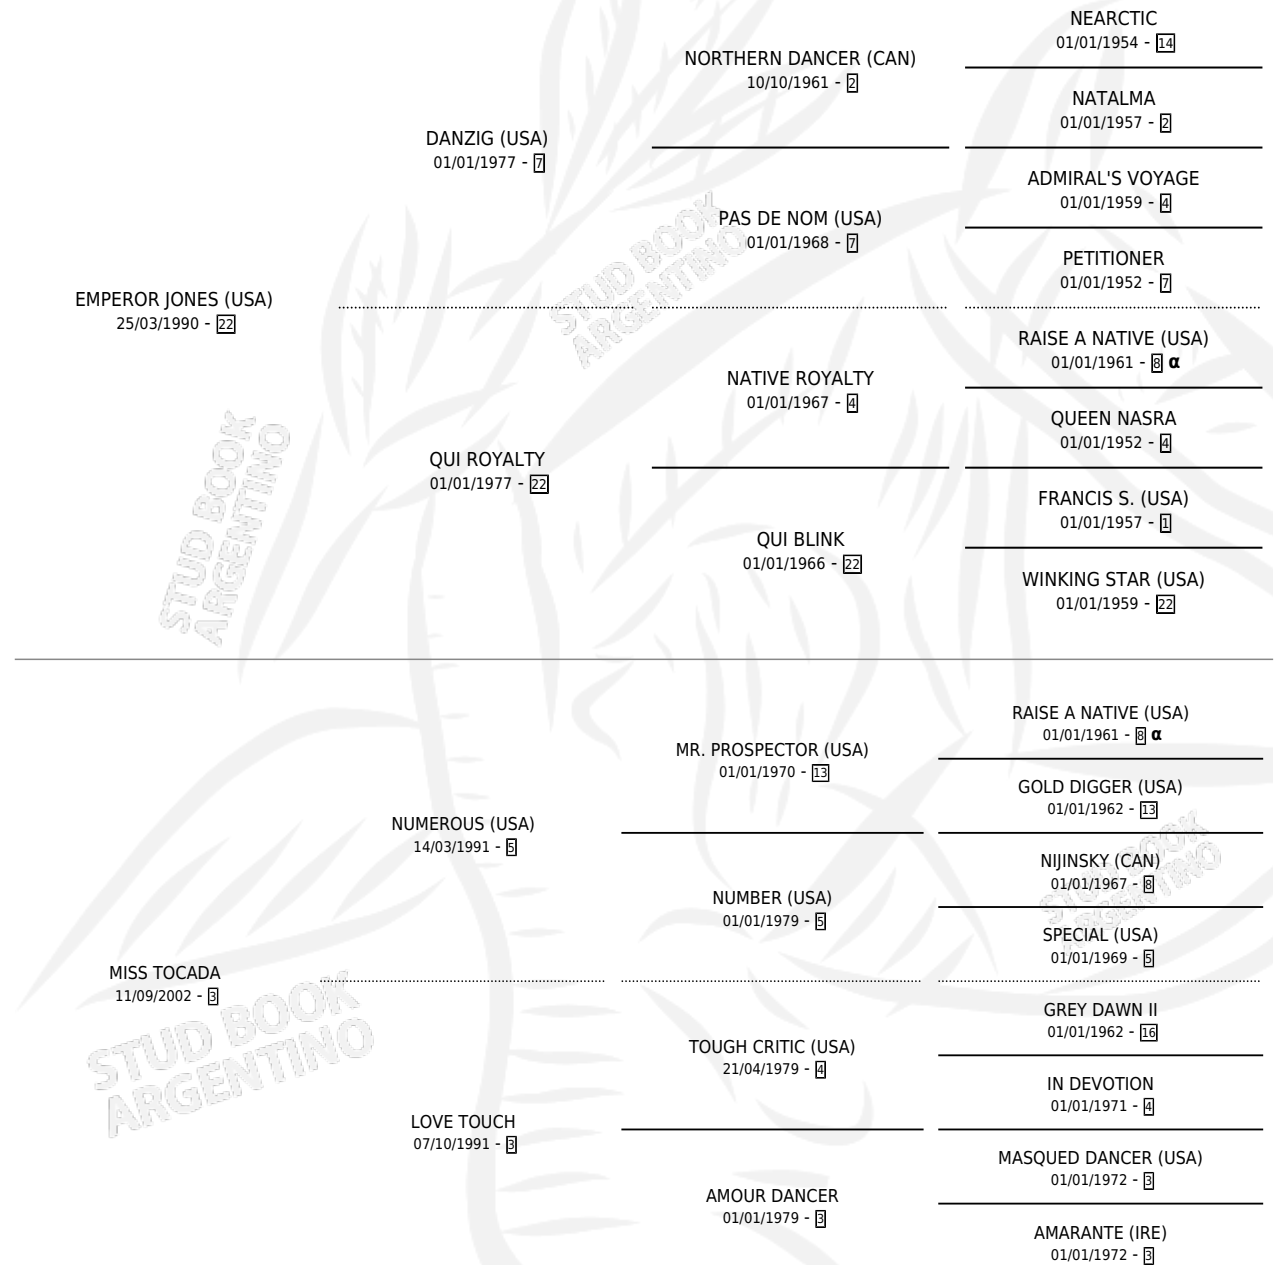

BATUCADA EMPER

por **EMPEROR JONES (USA)** y **MISS TOCADA** por **NUMEROUS (USA)**

Argentina · Hembra · Zaino Negro · SP · 14/09/2006
Familia 3-o · Volumen 39

ESTADO

TIPIFICACIÓN SANGUÍNEA	X
TIPIFICACIÓN POR ADN	✓
PASAPORTE	X
IDENTIFICACIÓN POR MICROCHIP	X
REPRODUCTOR	X

Lugar de nacimiento: Firmamento

Criador: Firmamento

PEDIGREE

INBREEDING : α

BATUCADA EMPER

Datos oficiales del Stud Book Argentino

Documento generado el 09/05/2026

studbook.org.ar