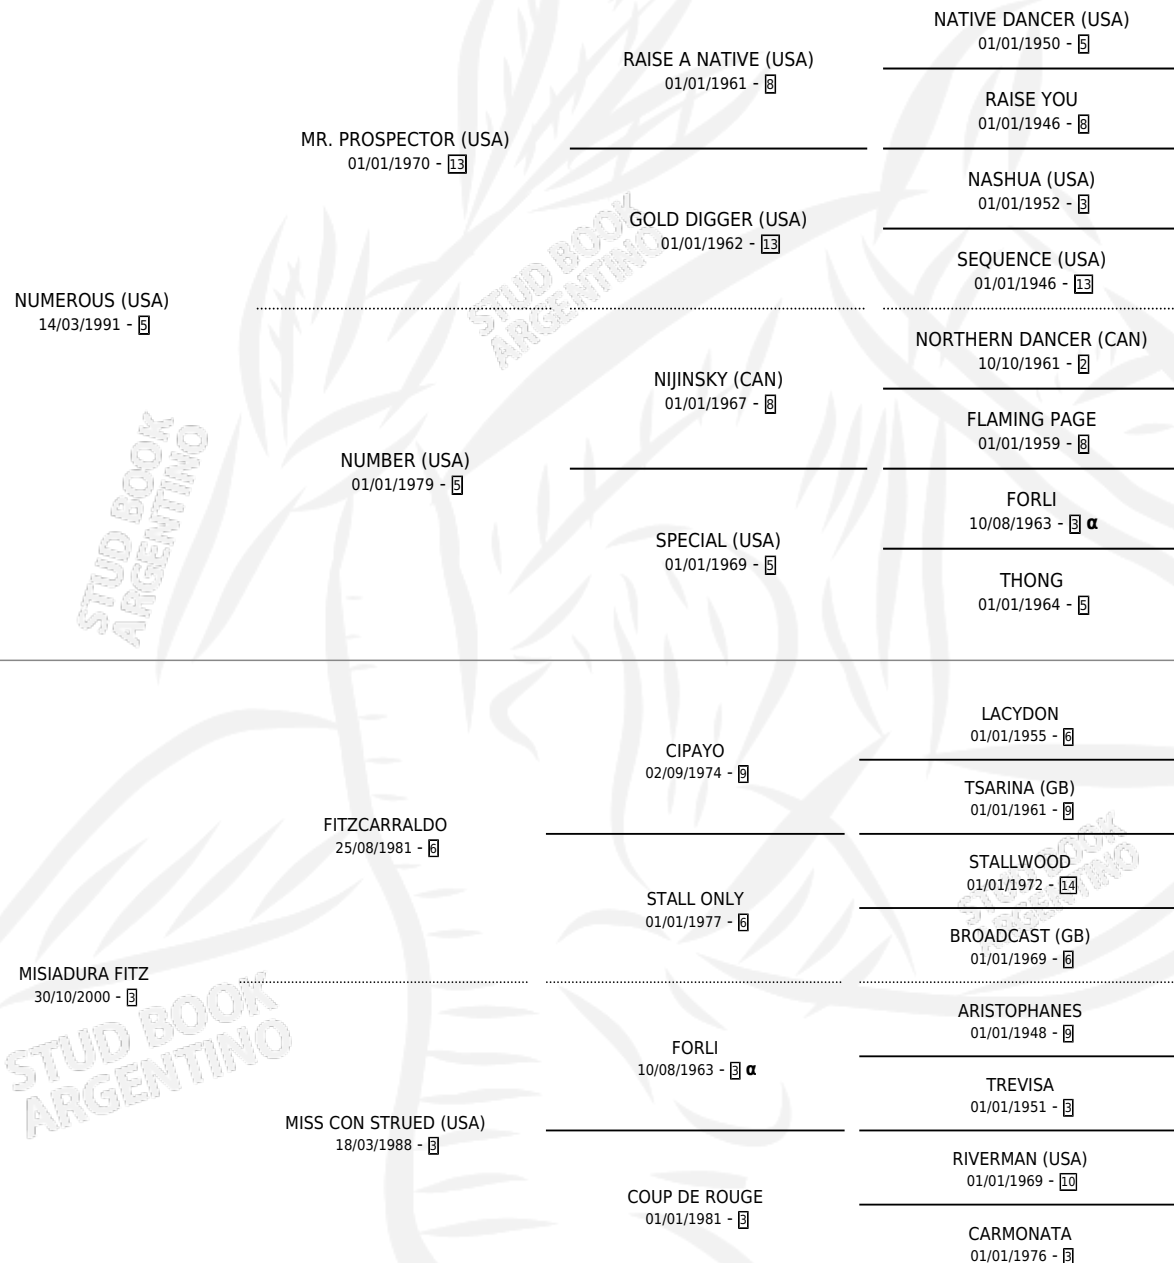

MISS PODEROSA

por **NUMEROUS (USA)** y **MISIADURA FITZ** por **FITZCARRALDO**

Argentina · Hembra · Alazan · SP · 10/09/2006
Familia 3-b · Volumen 39

ESTADO

TIPIFICACIÓN SANGUÍNEA	X
TIPIFICACIÓN POR ADN	✓
PASAPORTE	X
IDENTIFICACIÓN POR MICROCHIP	X
REPRODUCTOR	✓

Lugar de nacimiento: Firmamento
Criador: Firmamento

~

HIJOS

	MACHOS	HEMBRAS
6 NACIERON	4	2
SIN ACTUACIONES		

PEDIGREE

INBREEDING : α

CAMPAÑA

Solo carreras oficiales de Argentina