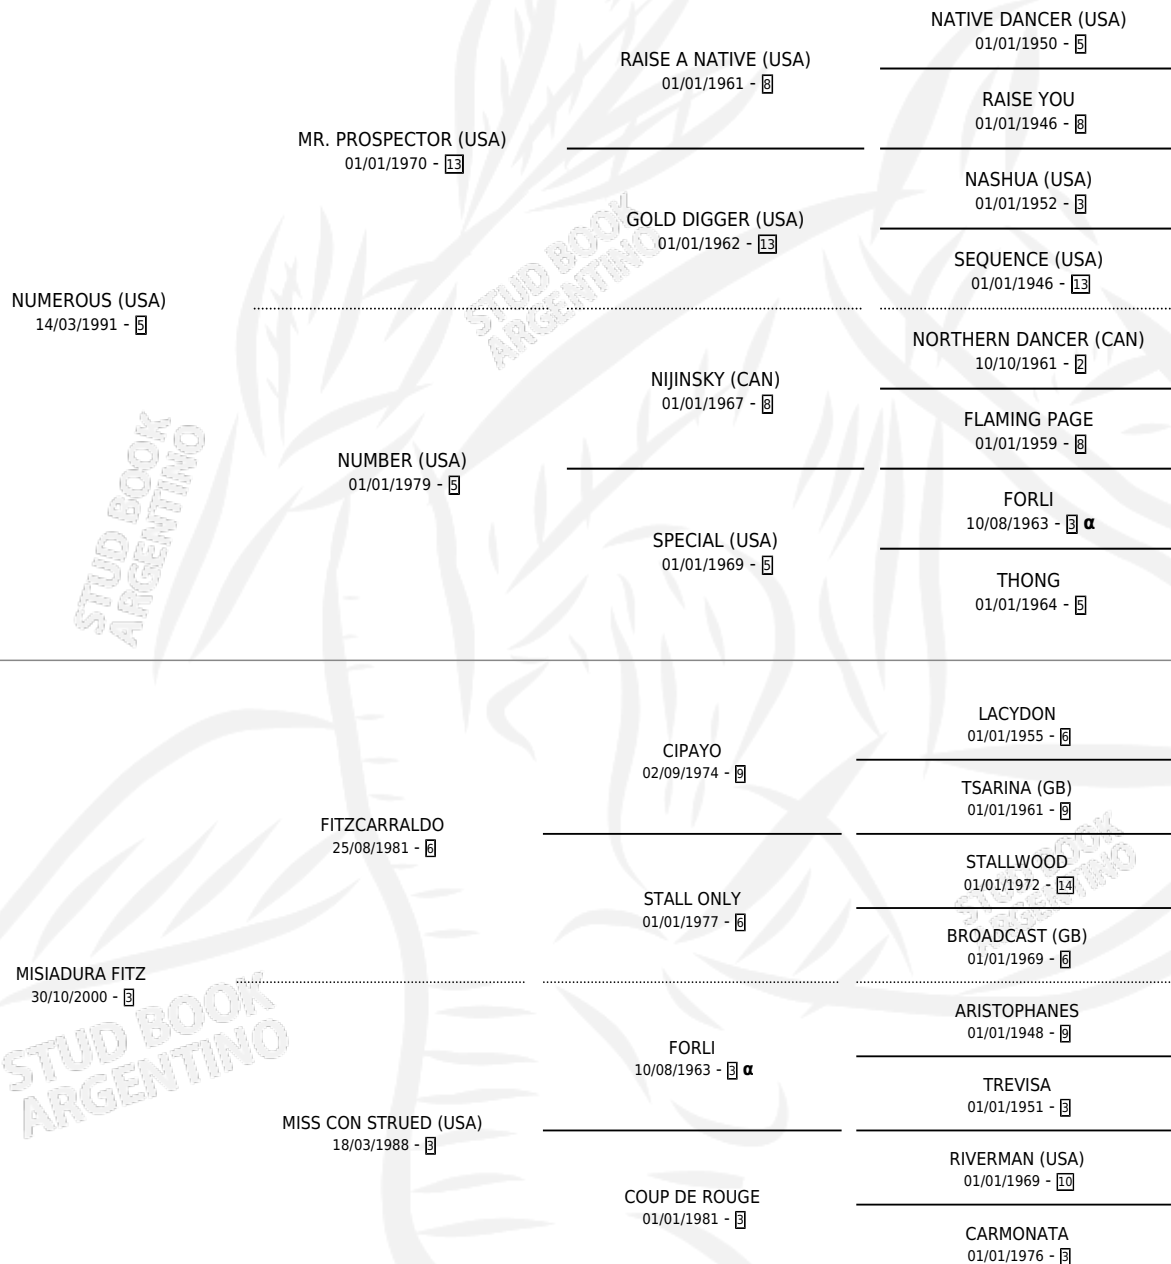

MISS PODEROSA

por **NUMEROUS (USA)** y **MISIADURA FITZ** por **FITZCARRALDO**

Argentina · Hembra · Alazan · SP · 10/09/2006
Familia 3-b · Volumen 39

ESTADO

TIPIFICACIÓN SANGUÍNEA	X
TIPIFICACIÓN POR ADN	✓
PASAPORTE	X
IDENTIFICACIÓN POR MICROCHIP	X
REPRODUCTOR	✓

Lugar de nacimiento: Firmamento
Criador: Firmamento

~

HIJOS

	MACHOS	HEMBRAS
6 NACIERON	4	2
SIN ACTUACIONES		

PEDIGREE

INBREEDING : α

CAMPAÑA

Solo carreras oficiales de Argentina