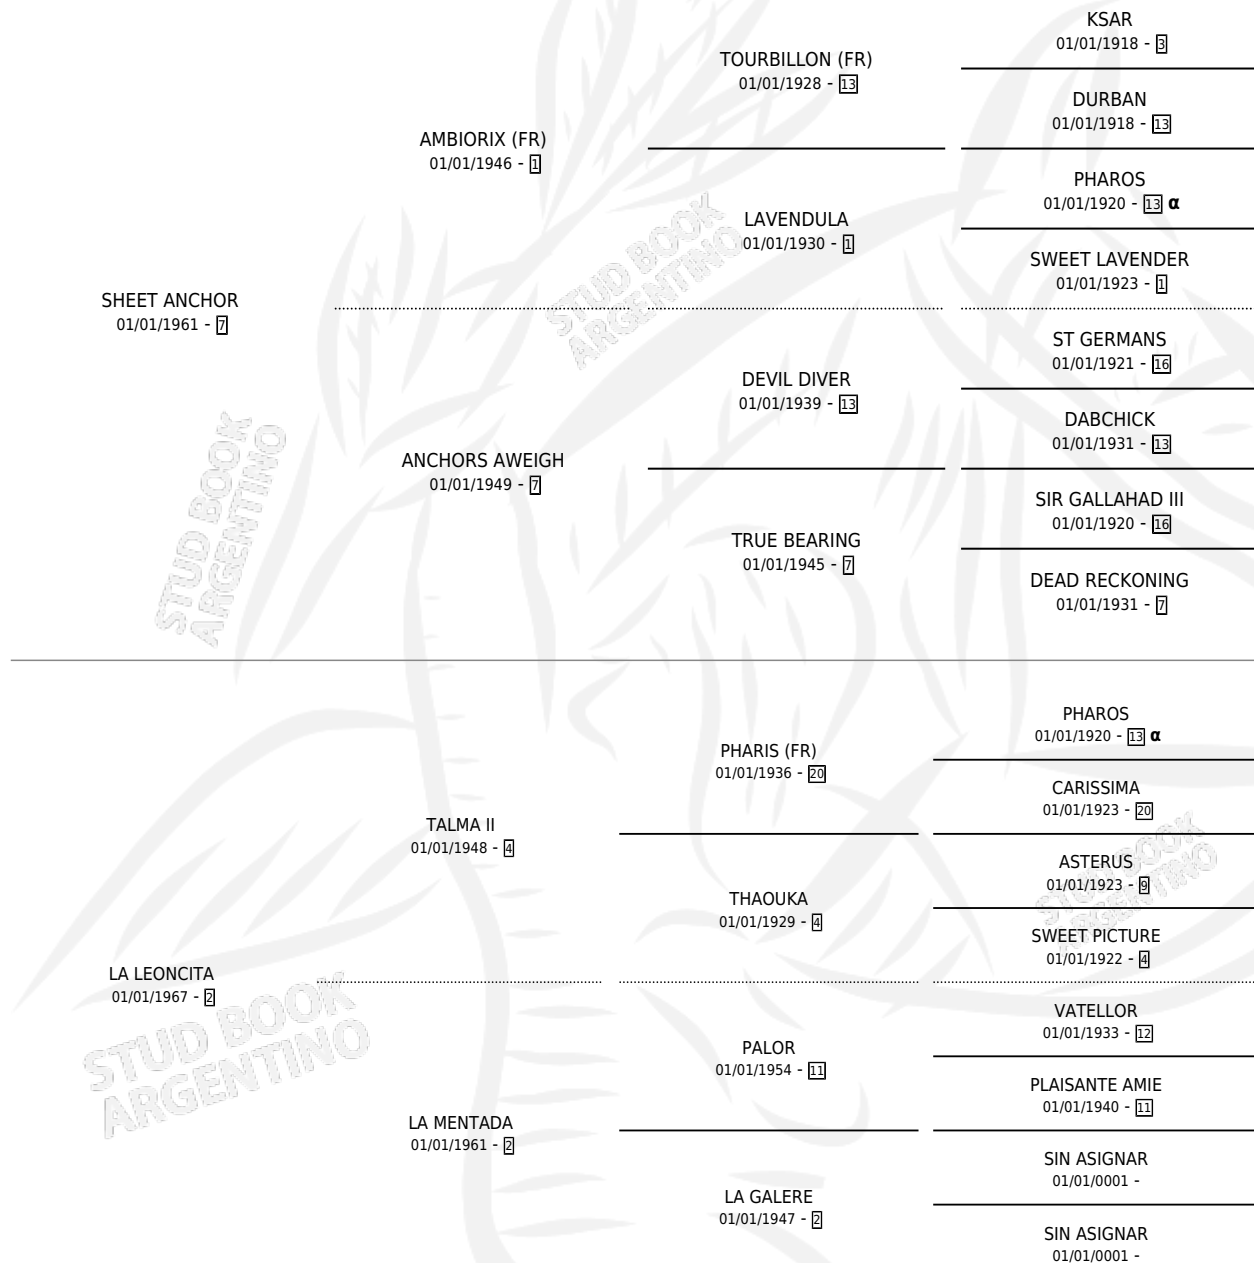

SINNER

por SHEET ANCHOR y LA LEONCITA por TALMA II

Argentina · Hembra · Zaino Negro · SP · 01/01/1975
Familia 2-j · Volumen 29

ESTADO

TIPIFICACIÓN SANGUÍNEA	X
TIPIFICACIÓN POR ADN	X
PASAPORTE	X
IDENTIFICACIÓN POR MICROCHIP	X
REPRODUCTOR	✓

Lugar de nacimiento: Campo particular

Criador: Sin dato

~

HIJOS

	MACHOS	HEMBRAS
5 NACIERON	3	2
5 CORRIERON	3	2
3 GANARON	2	1
0 GANADORES CL	0 GANADORES GR	0 GANADORES G1

PEDIGREE

INBREEDING : α

S

mientos 4 / Efectividad 66.67%

PADRILLO	PRODUCTO	CRIADOR	1ER SERVICIO	ÚLTIMO SERVICIO
VIEUX DANCER	∅		16/10/1989	16/10/1989
SINNER VIEUX DANCER	∅		01/12/1988	03/12/1988
PRINCE WORTHY (USA)	HYDELVILLE (M Z, 25/10/1988)	SIN DATO	18/11/1987	20/11/1987
PRINCE WORTHY (USA)	MAMA ANDREA (H Z, 20/09/1987)	SIN DATO	01/10/1986	05/10/1986
REDTOP	GALLAST (M Z, 30/10/1984)	SIN DATO		
REDTOP	OU DEDANS (H Z, 07/11/1985)	SIN DATO		