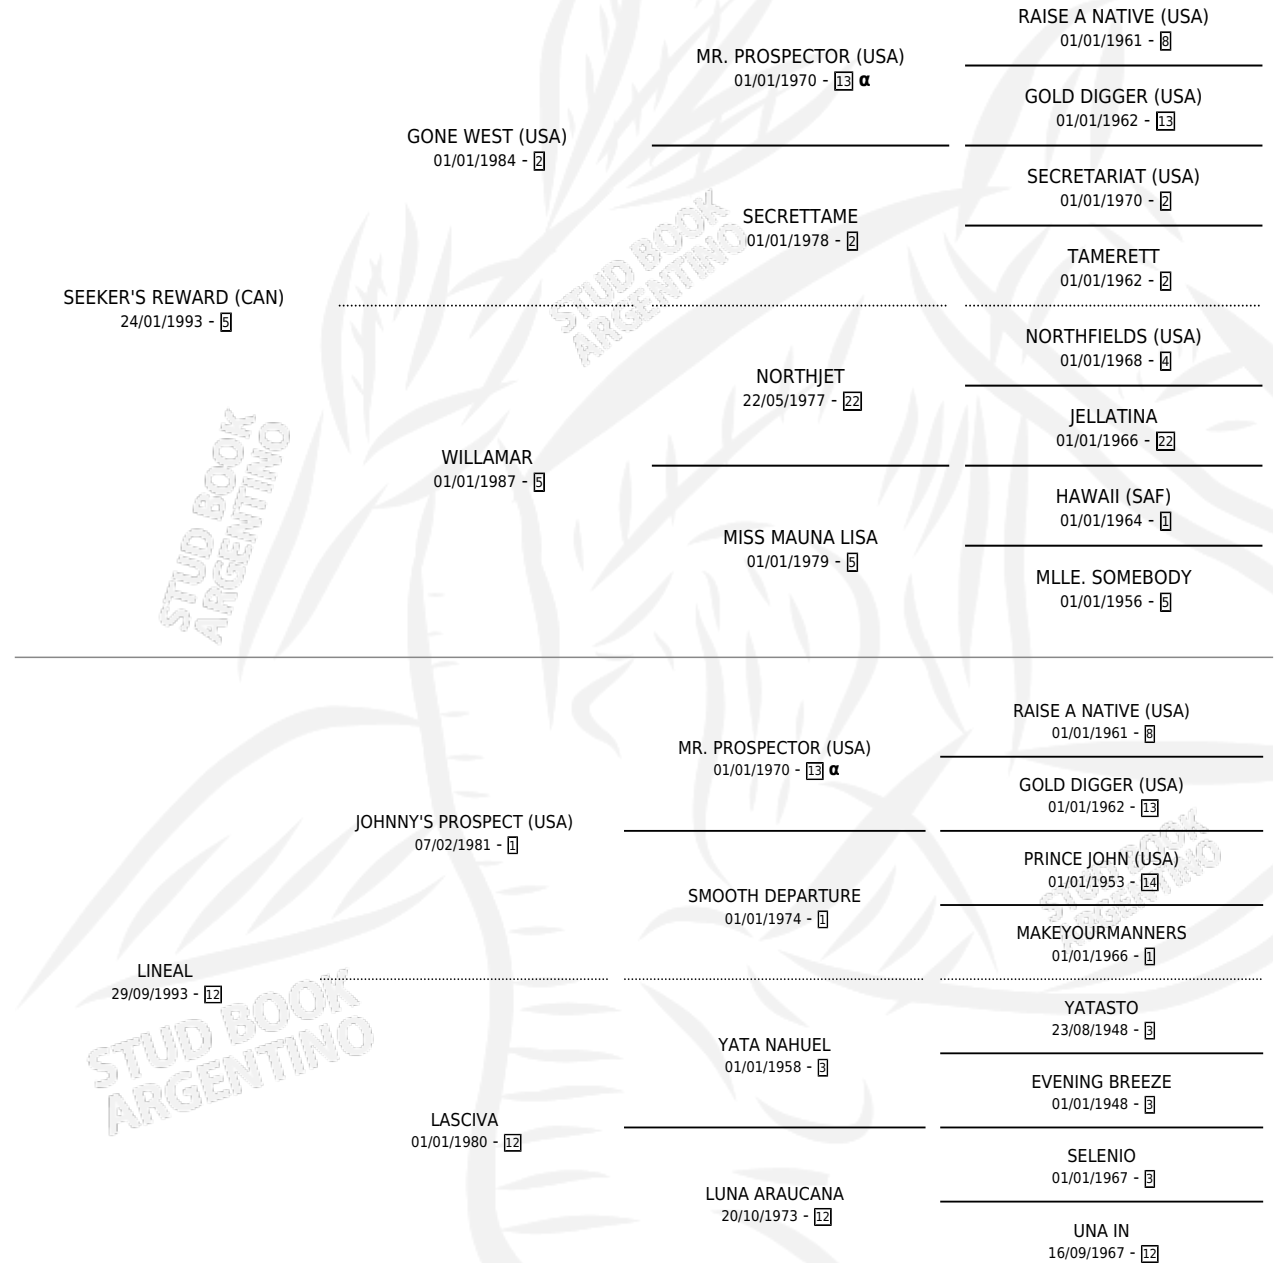

LONG LEGACY

por **SEEKER'S REWARD (CAN)** y **LINEAL** por **JOHNNY'S PROSPECT (USA)**

Argentina · Macho · Zaino · SP · 21/09/2006
Familia 12-d · Volumen 39

ESTADO

TIPIFICACIÓN SANGUÍNEA	X
TIPIFICACIÓN POR ADN	✓
PASAPORTE	X
IDENTIFICACIÓN POR MICROCHIP	X
REPRODUCTOR	X

Lugar de nacimiento: Avourneen

Criador: Avourneen

PEDIGREE

INBREEDING : α