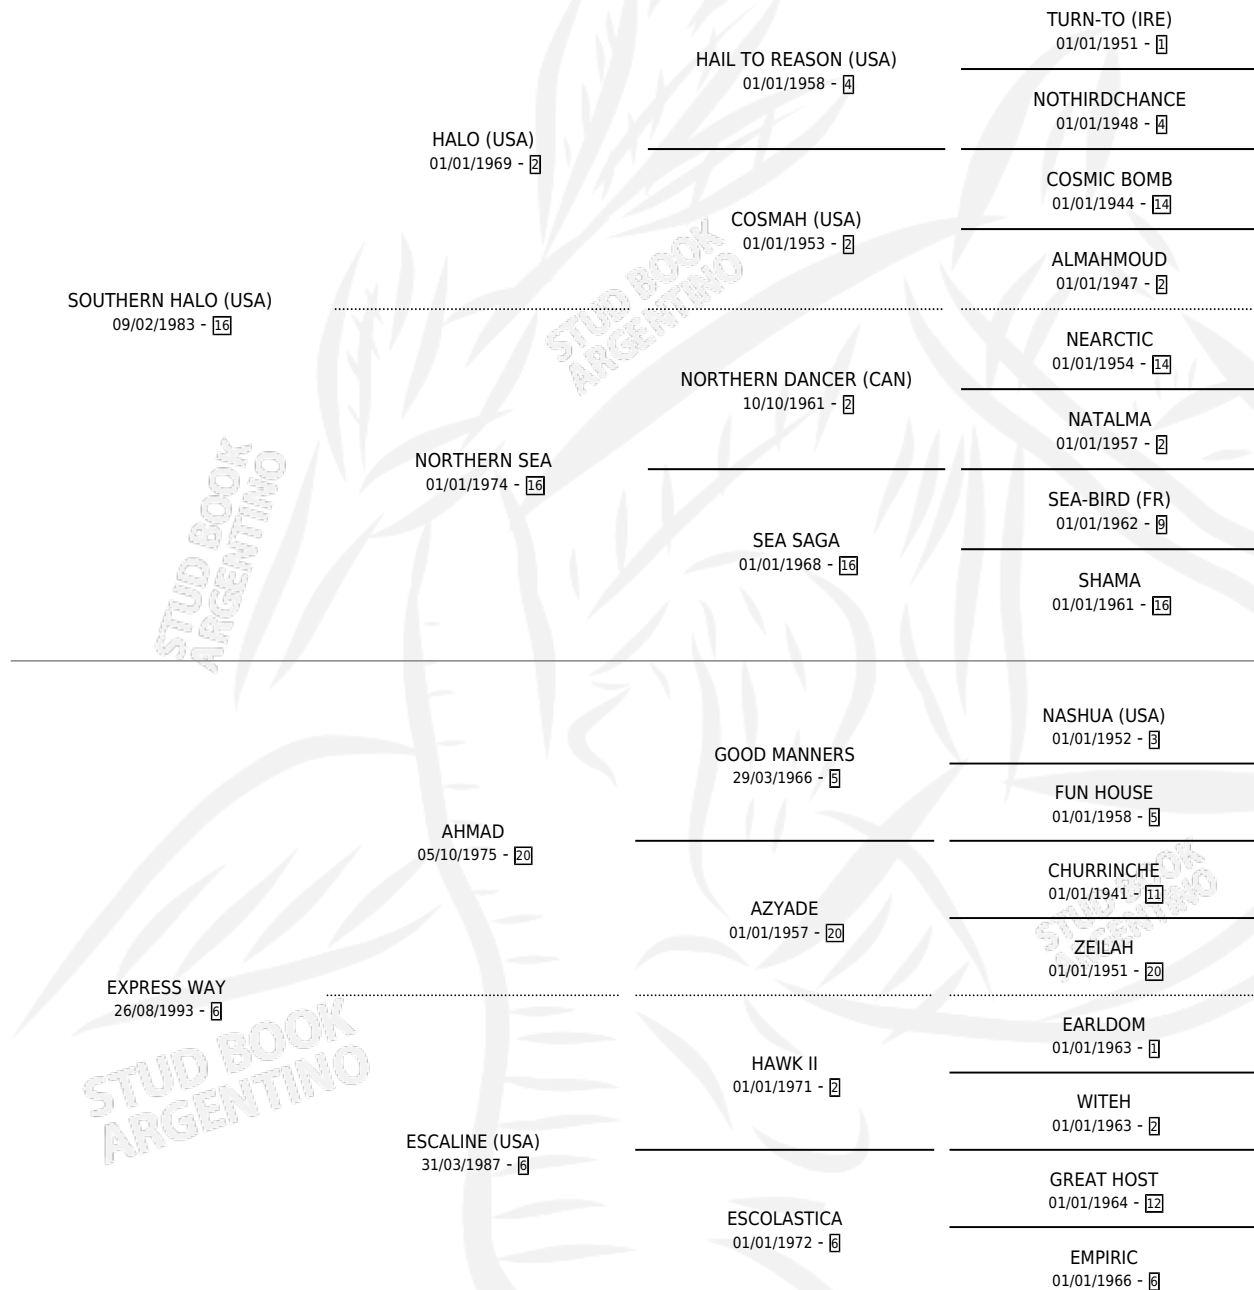

EXPLORER CLUB

por SOUTHERN HALO (USA) y EXPRESS WAY por AHMAD

Argentina · Macho · Zaino · SP · 09/10/2006
Familia 6-f · Volumen 39

ESTADO

TIPIFICACIÓN SANGUÍNEA	X
TIPIFICACIÓN POR ADN	✓
PASAPORTE	X
IDENTIFICACIÓN POR MICROCHIP	X
REPRODUCTOR	X

Lugar de nacimiento: Avourneen

Criador: Avourneen

PEDIGREE

EXPORTACIÓN / IMPORTACIÓN

FECHA	MOVIMIENTO	PAÍS
04/07/2008	EXPORTADO	ESTADOS UNIDOS

EXPLORER CLUB

Datos oficiales del Stud Book Argentino

Documento generado el 11/06/2026