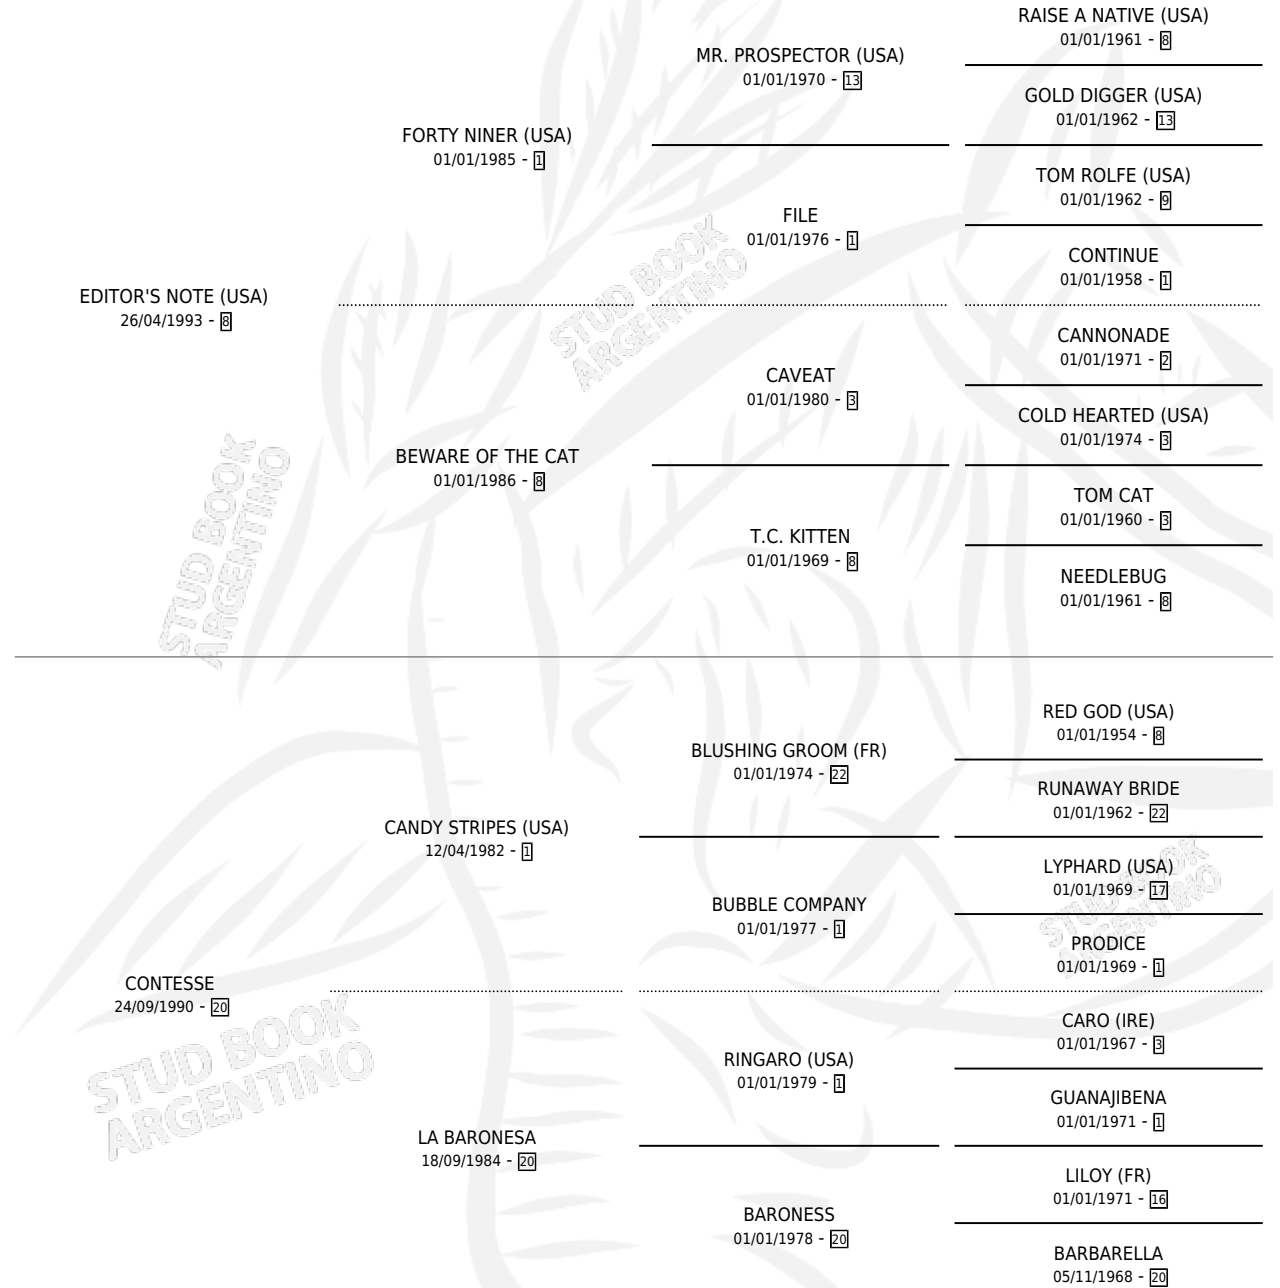

COSMIC QUEEN

por EDITOR'S NOTE (USA) y CONTESSE por CANDY STRIPES (USA)

Argentina · Hembra · Zaino Doradillo · SP · 18/09/2006
Familia 20 · Volumen 39

ESTADO

TIPIFICACIÓN SANGUÍNEA	X
TIPIFICACIÓN POR ADN	✓
PASAPORTE	✓
IDENTIFICACIÓN POR MICROCHIP	X
REPRODUCTOR	✓

Lugar de nacimiento: El Turf

Criador: El Turf

PEDIGREE

CAMPAÑA

Solo carreras oficiales de Argentina

POR EDAD

EDAD	CC	1°	2°	3°	4°	5°	NP	CLC	CLG	CLCG1	CLGG1	IMPORTE	GANANCIA / CC
2 AÑOS	2	0	0	0	1	1	0	0	0	0	0	\$5,200	\$2,600
3 AÑOS	9	2	3	1	0	1	2	0	0	0	0	\$68,050	\$7,561
4 AÑOS	2	1	0	0	0	0	1	0	0	0	0	\$20,000	\$10,000
TOTALES	13	3	3	1	1	2	3	0	0	0	0	\$93,250	\$7,173
%		23.1%	23.1%	7.7%	7.7%	15.4%	23.1%	0.0%	0.0%	0.0%	0.0%		

Ganadora de 3 carreras en San Isidro y Palermo - \$93,250, a los 3 y 4 años.

POR DISTANCIA

HIPODROMO	CC	1°	2°	3°	4°	5°	NP	CLC	CLG	CLCG1	CLGG1	IMPORTE
LA PLATA	2	0	0	0	0	0	2	0	0	0	0	\$0
1100 MTS	2	0	0	0	0	0	2	0	0	0	0	\$0
SAN ISIDRO	7	2	2	0	0	2	1	0	0	0	0	\$58,550
1200 MTS	7	2	2	0	0	2	1	0	0	0	0	\$58,550
PALERMO	4	1	1	1	1	0	0	0	0	0	0	\$34,700
1200 MTS	3	1	1	1	0	0	0	0	0	0	0	\$31,100
1000 MTS	1	0	0	0	1	0	0	0	0	0	0	\$3,600