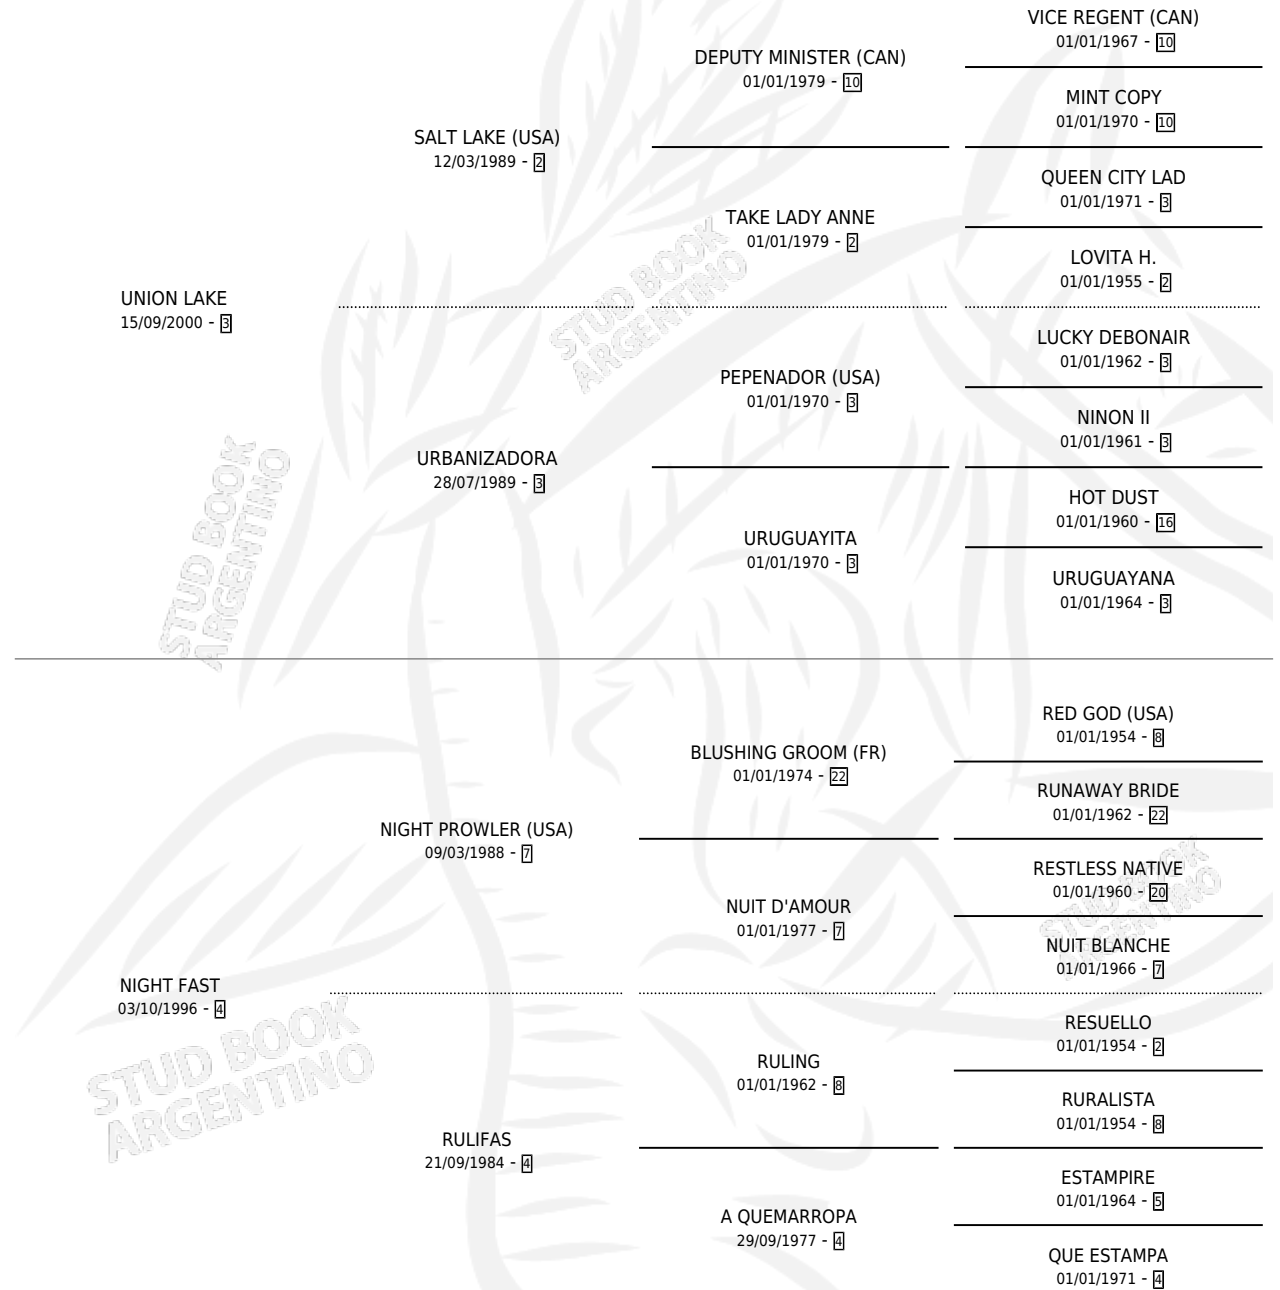

LOLA LAKE

por UNION LAKE y NIGHT FAST por NIGHT PROWLER
(USA)

Argentina · Hembra · Zaino · SP · 30/09/2006
Familia 4-c · Volumen 39

ESTADO

TIPIFICACIÓN SANGUÍNEA	X
TIPIFICACIÓN POR ADN	✓
PASAPORTE	✓
IDENTIFICACIÓN POR MICROCHIP	X
REPRODUCTOR	✓

Lugar de nacimiento: Campo Afuera
Criador: Sin dato

PEDIGREE

S

mientos 0 / Efectividad 0.00%

PADRILLO	PRODUCTO	CRIADOR	1ER SERVICIO	ÚLTIMO SERVICIO
KNOCK	∅		19/11/2014	27/11/2014
LOLA LAKE	∅		03/11/2013	03/11/2013