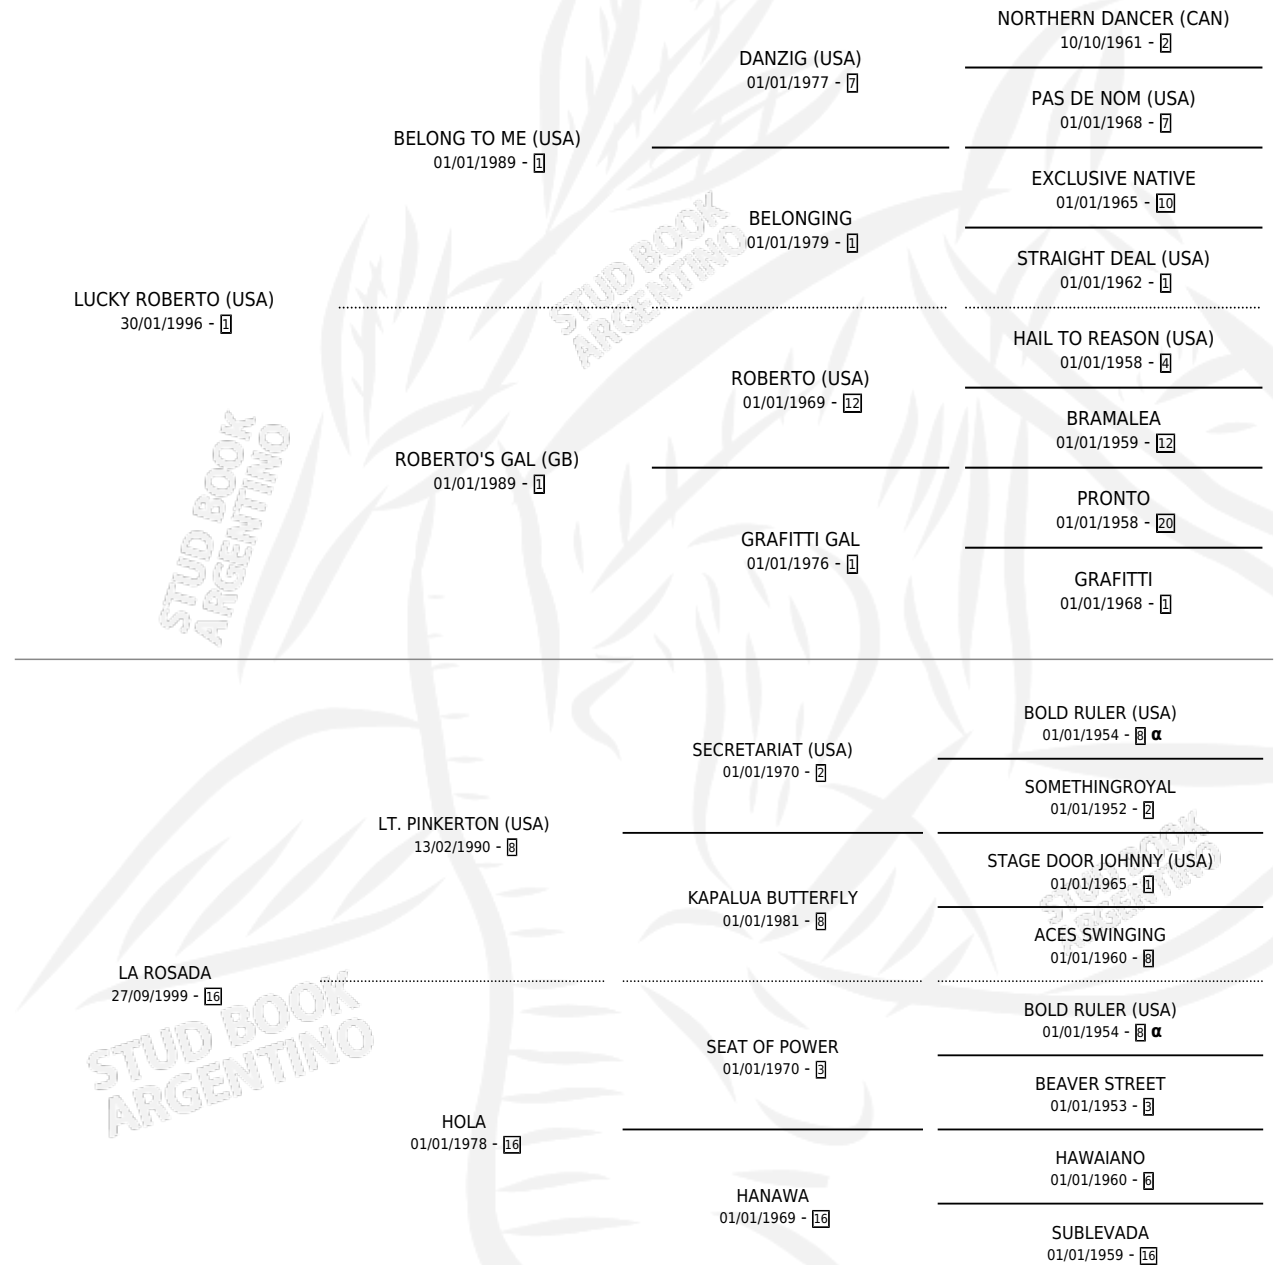

LUCKY PINKER

por **LUCKY ROBERTO (USA)** y **LA ROSADA por LT. PINKERTON (USA)**

Argentina · Hembra · Alazan · SP · 06/09/2006
Familia 16-e · Volumen 39

ESTADO

TIPIFICACIÓN SANGUÍNEA	X
TIPIFICACIÓN POR ADN	✓
PASAPORTE	✓
IDENTIFICACIÓN POR MICROCHIP	✓
REPRODUCTOR	✓

Lugar de nacimiento: Esece

Criador: Esece

PEDIGREE

INBREEDING : α