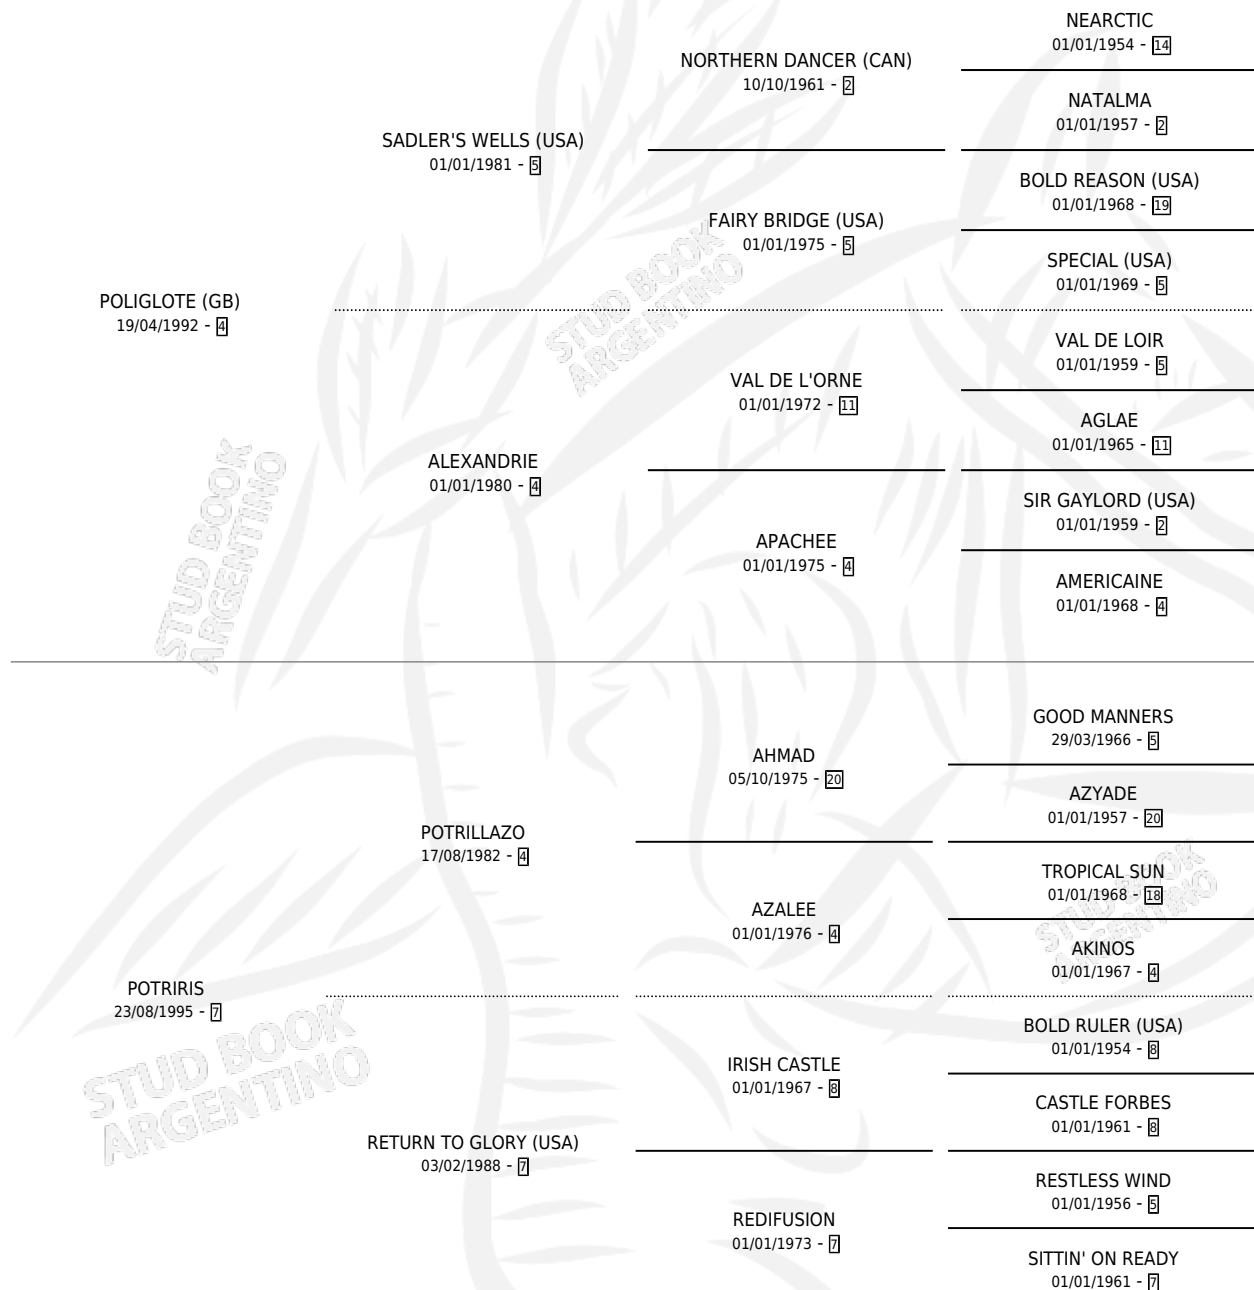

POL POTRINA

por POLIGLOTE (GB) y POTRIRIS por POTRILLAZO

Argentina · Hembra · Zaino · SP · 25/09/2006
Familia 7-e · Volumen 39

ESTADO

TIPIFICACIÓN SANGUÍNEA	X
TIPIFICACIÓN POR ADN	✓
PASAPORTE	X
IDENTIFICACIÓN POR MICROCHIP	X
REPRODUCTOR	X

Lugar de nacimiento: Esece

Criador: Sin dato

PEDIGREE

CAMPAÑA

Solo carreras oficiales de Argentina

POR EDAD

EDAD	CC	1°	2°	3°	4°	5°	NP	CLC	CLG	CLCG1	CLGG1	IMPORTE	GANANCIA / CC
3 AÑOS	4	0	0	0	1	1	2	0	0	0	0	\$4,175	\$1,044
4 AÑOS	7	1	0	1	0	0	5	0	0	0	0	\$39,000	\$5,571
TOTALES	11	1	0	1	1	1	7	0	0	0	0	\$43,175	\$3,925
%		9.1%	0.0%	9.1%	9.1%	9.1%	63.6%	0.0%	0.0%	0.0%	0.0%		