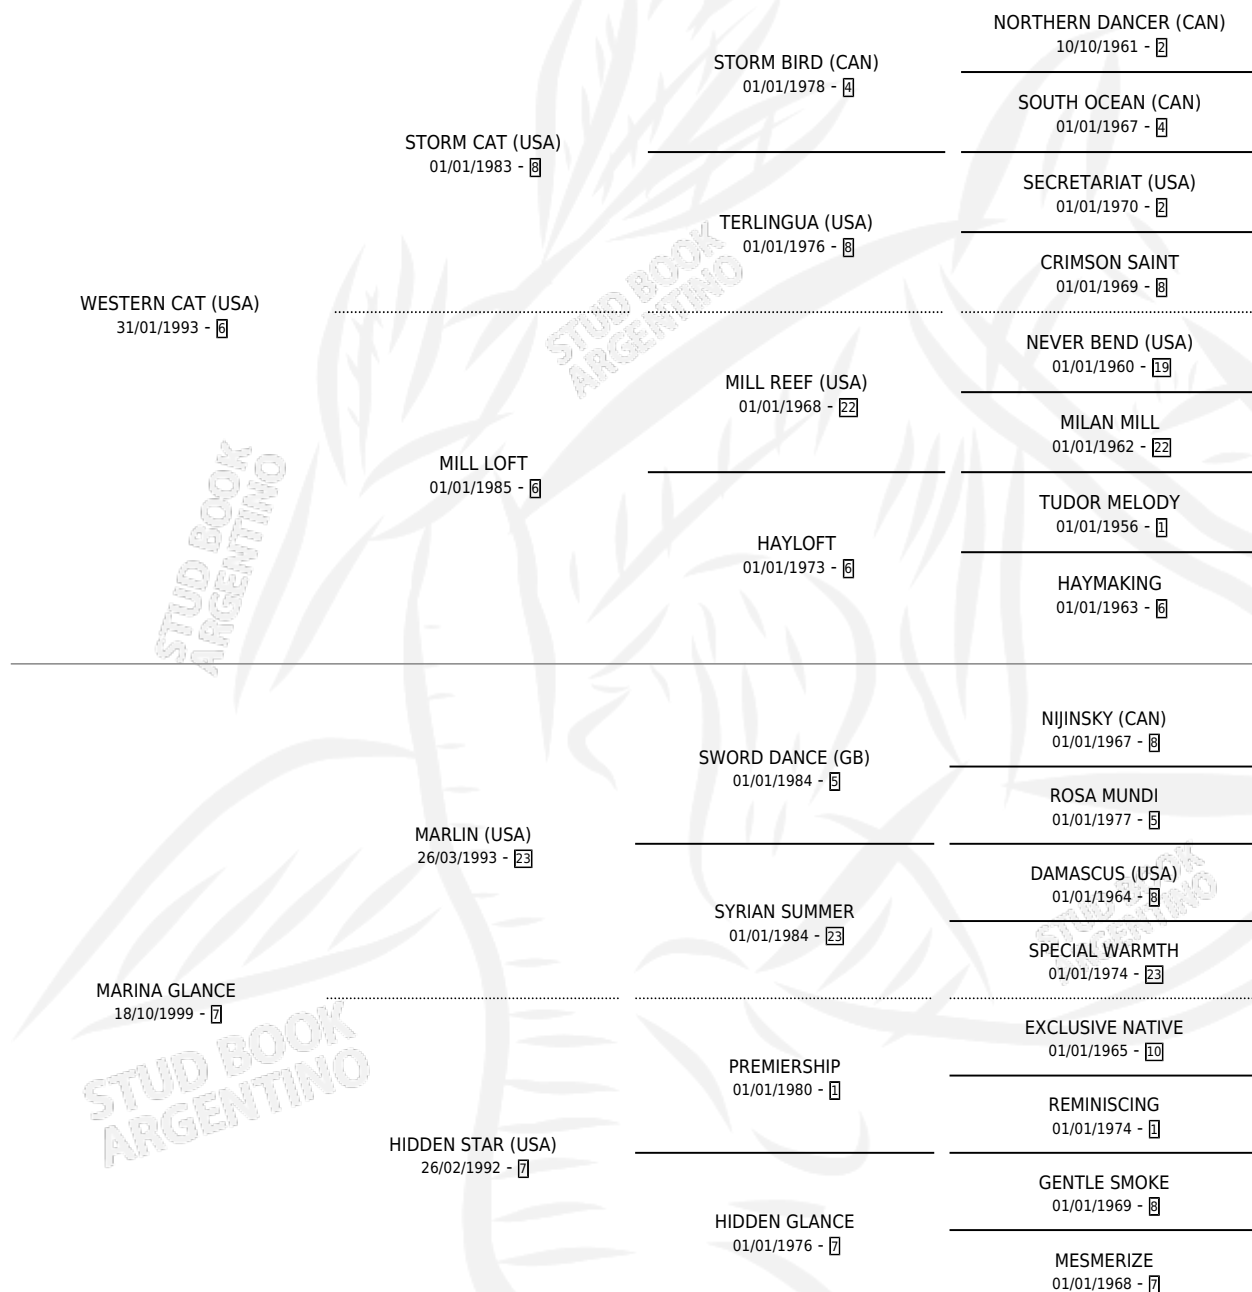

WESTERN MARINO

por WESTERN CAT (USA) y MARINA GLANCE por MARLIN (USA)

Argentina · Macho · Alazan · SP · 17/09/2006
Familia 7-a · Volumen 39

ESTADO

TIPIFICACIÓN SANGUÍNEA	X
TIPIFICACIÓN POR ADN	✓
PASAPORTE	✓
IDENTIFICACIÓN POR MICROCHIP	X
REPRODUCTOR	X

Lugar de nacimiento: Esece
Criador: Gabbi Adelmo Juan Jose

PEDIGREE